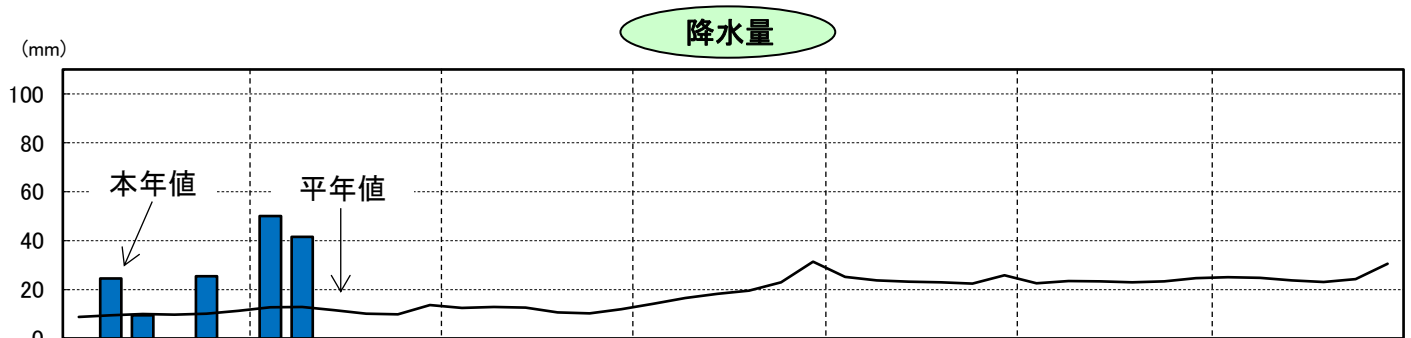

令和8年気象と作柄(留萌地域)

資料:「アメダス気象データ」

主要作物の平年比較(留萌)

作物名	作況単収指数	作物名	平均収量対比
水 稻		小 麦	
		大 豆	
		てんさい	

注： 本年値が欠測の場合は、平年値で補完している。