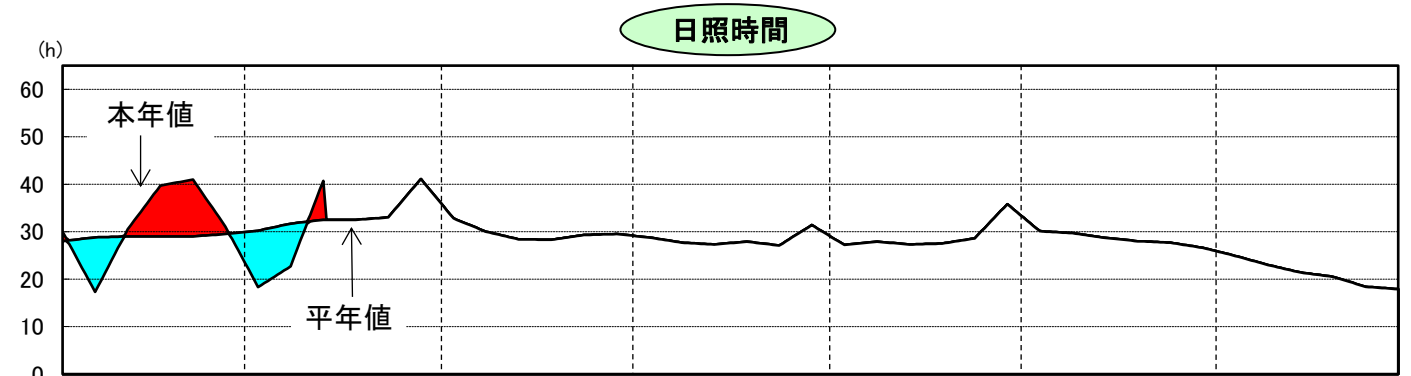

令和8年気象と作柄(留萌地域)

資料:「アメダス気象データ」

主要作物の平年比較(留萌)

作物名	作況単収指数	作物名	平均収量対比
水 稻		小 麦	
		大 豆	
		てんさい	

注： 本年値が欠測の場合は、平年値で補完している。