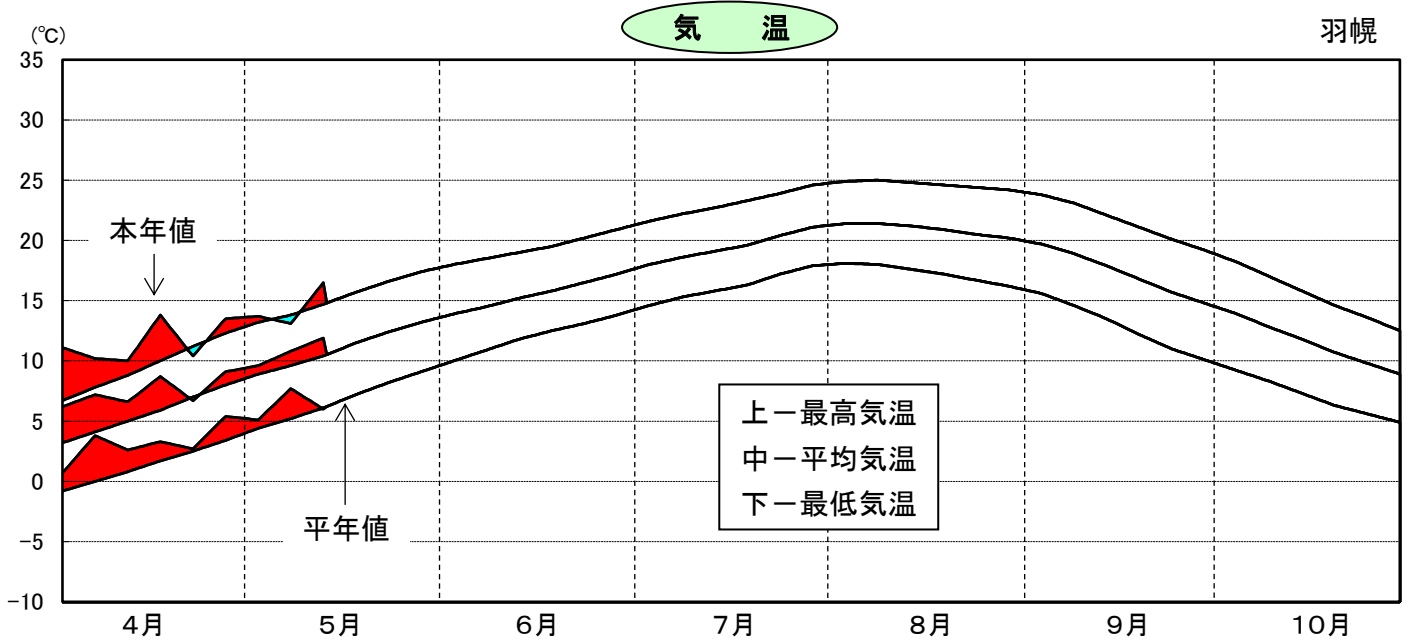

令和8年気象と作柄(留萌地域)

資料:「アメダス気象データ」

主要作物の平年比較(留萌)

作物名	作況単収指数	作物名	平均収量対比
水 稻		小 麦	
		大 豆	
		てんさい	

注： 本年値が欠測の場合は、平年値で補完している。