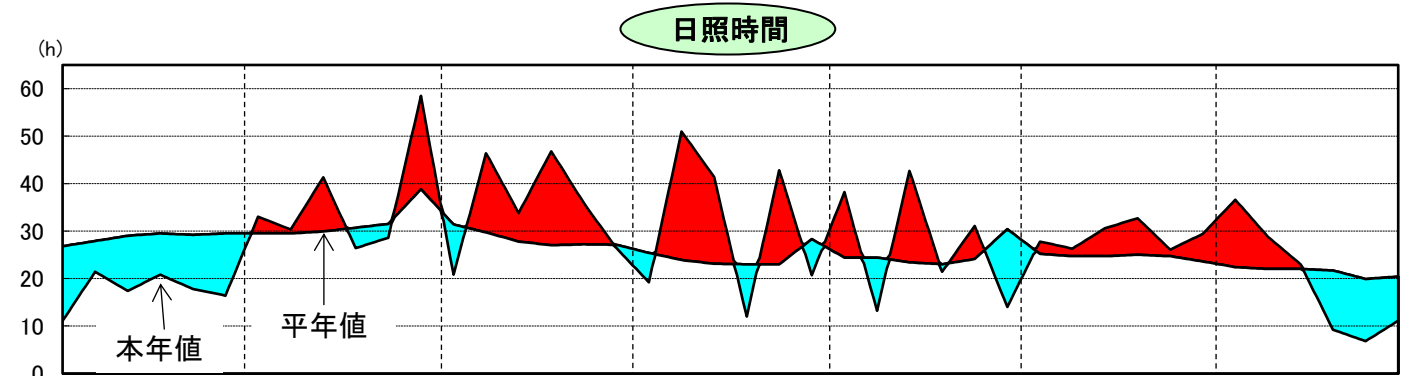

令和7年気象と作柄(後志地域)

資料:「アメダス気象データ」

主要作物の平年比較(後志)

作物名	作況単収指数	作物名	平均収量対比
水 稻	100	小 麦	100
		大 豆	112
		てんさい	95

注: 本年値が欠測の場合は、平年値で補完している。