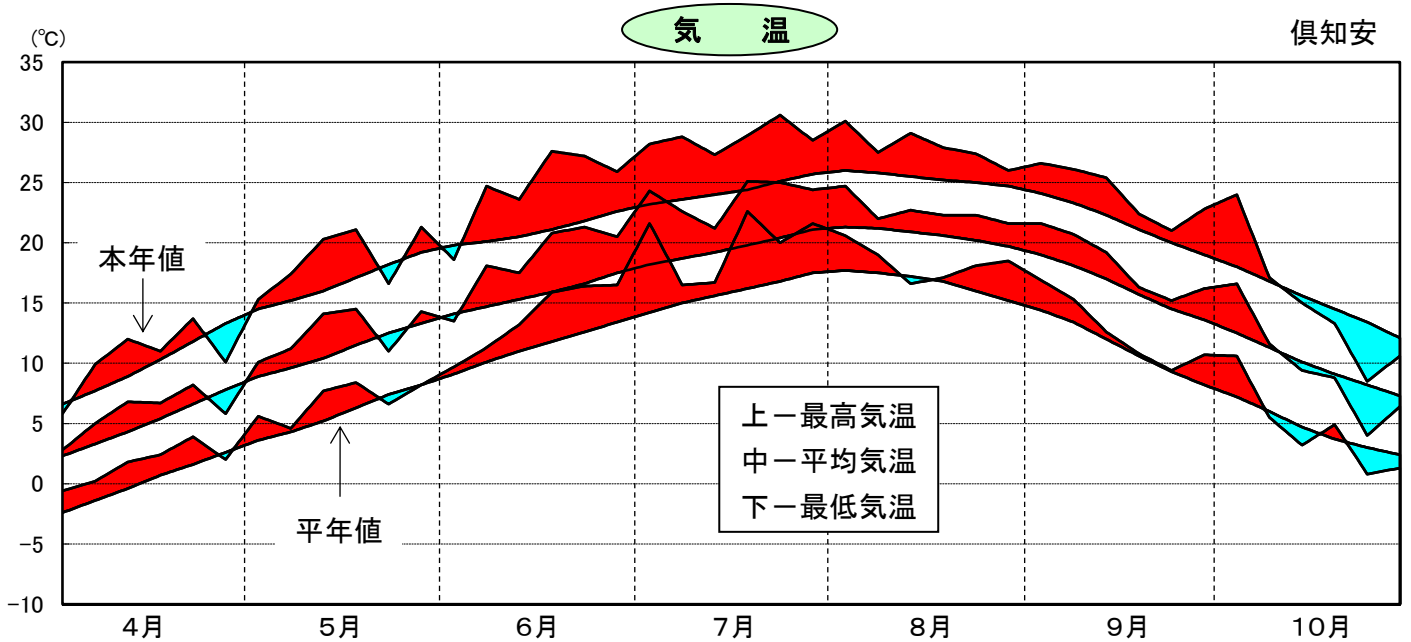

令和7年気象と作柄(後志地域)

資料:「アメダス気象データ」

主要作物の平年比較(後志)

作物名	作況単収指数	作物名	平均収量対比
水 稻	100	小 麦	100
		大 豆	112
		てんさい	95

注: 本年値が欠測の場合は、平年値で補完している。