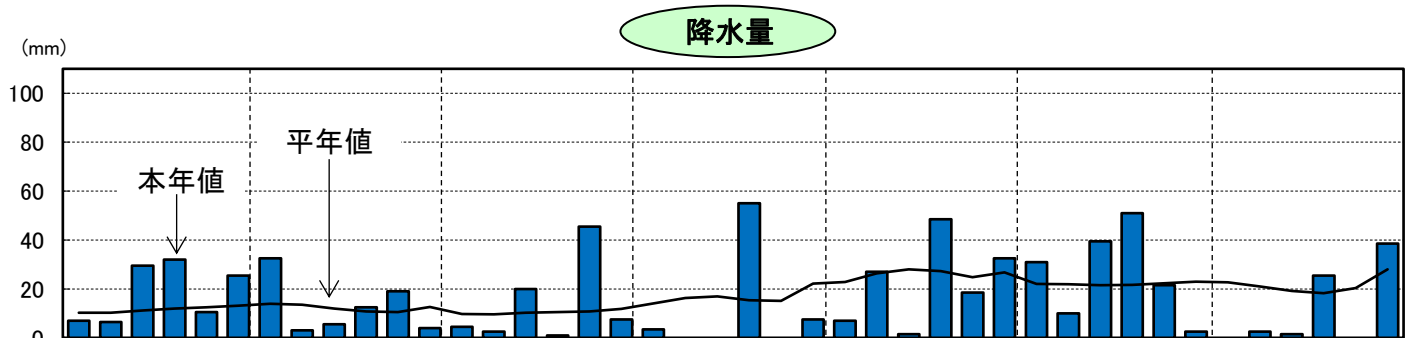

令和7年気象と作柄(後志地域)

資料:「アメダス気象データ」

主要作物の平年比較(後志)

作物名	作況単収指数	作物名	平均収量対比
水 稻	100	小 麦	100
		大 豆	112
		てんさい	95

注: 本年値が欠測の場合は、平年値で補完している。