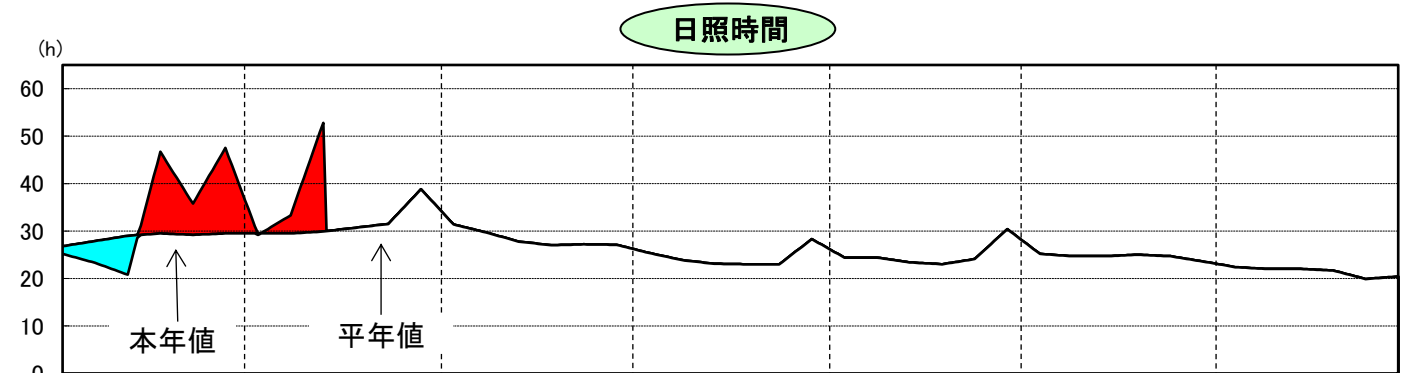

# 令和8年気象と作柄(後志地域)

資料:「アメダス気象データ」

## 主要作物の平年比較(後志)

作物名	作況単収指数	作物名	平均収量対比
水 稻		小 麦	
		大 豆	
		てんさい	

注: 本年値が欠測の場合は、平年値で補完している。