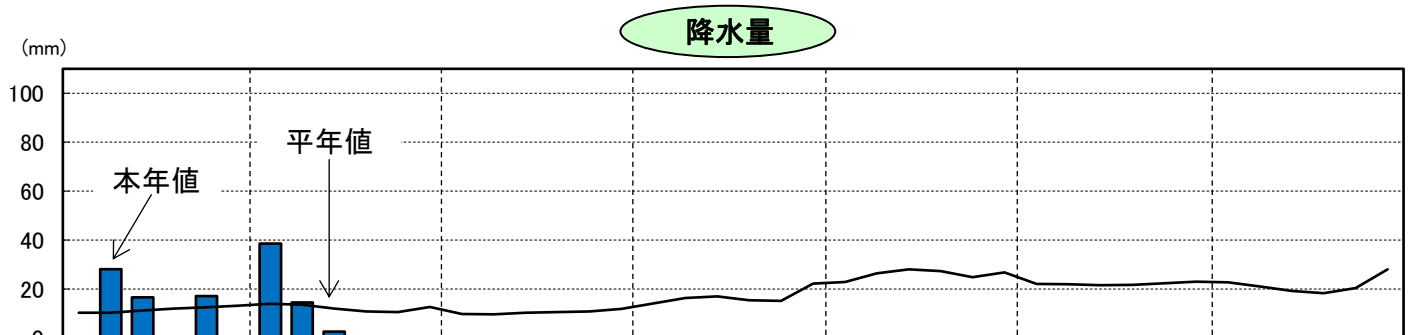

# 令和8年気象と作柄(後志地域)

資料:「アメダス気象データ」

## 主要作物の平年比較(後志)

作物名	作況単収指数	作物名	平均収量対比
水 稻		小 麦	
		大 豆	
		てんさい	

注: 本年値が欠測の場合は、平年値で補完している。