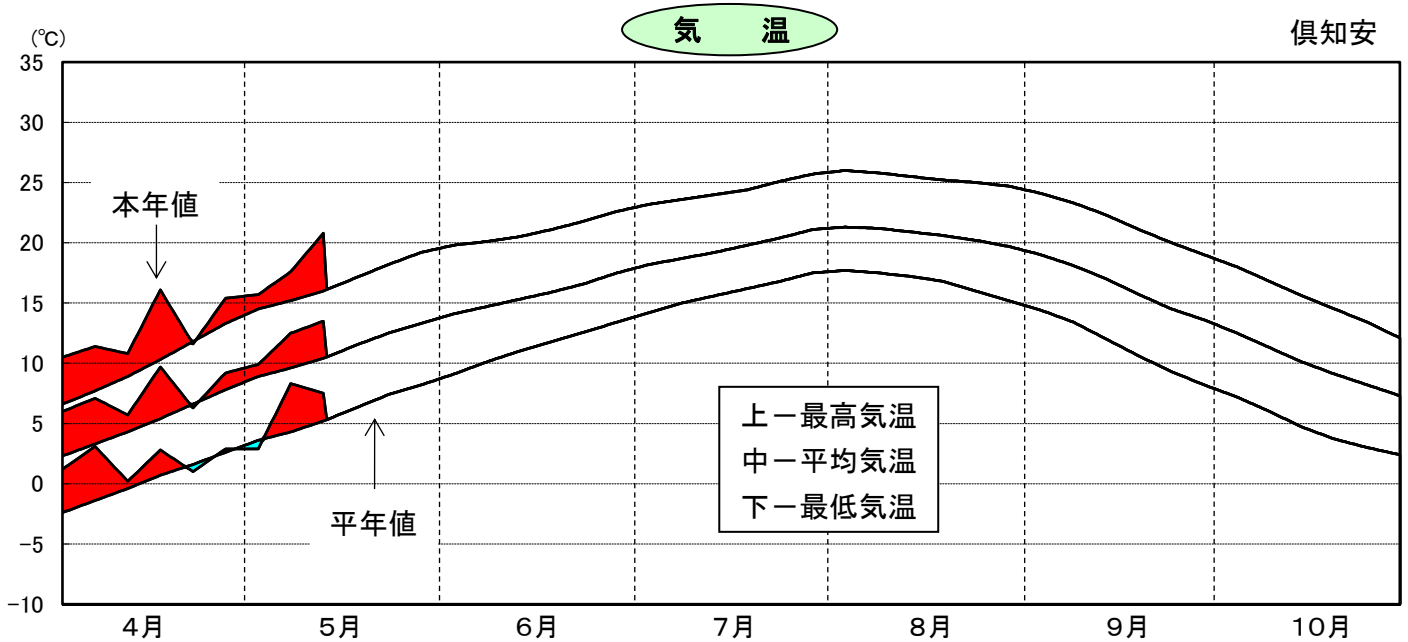

# 令和8年気象と作柄(後志地域)

資料:「アメダス気象データ」

## 主要作物の平年比較(後志)

作物名	作況単収指数	作物名	平均収量対比
水 稻		小 麦	
		大 豆	
		てんさい	

注: 本年値が欠測の場合は、平年値で補完している。