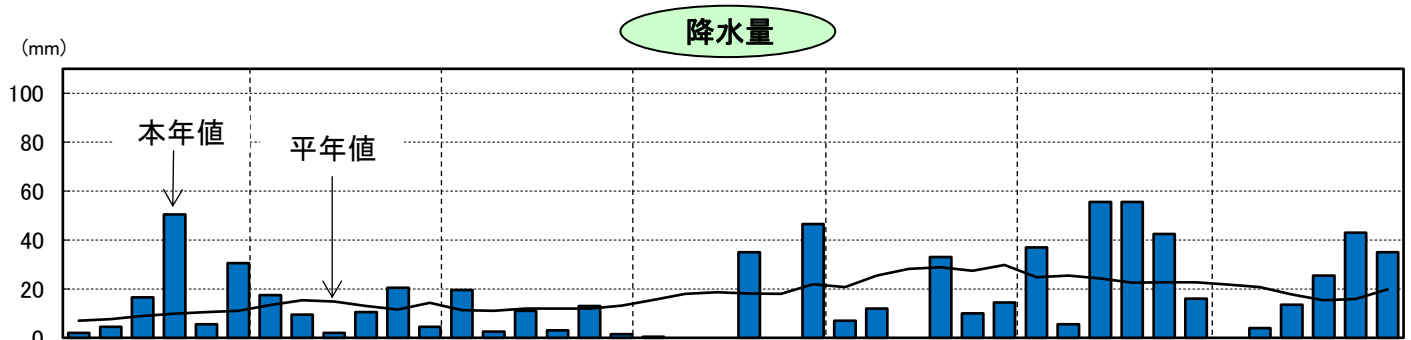

# 令和7年気象と作柄(空知地域)

資料:「アメダス気象データ」

## 主要作物の平年比較(空知)

作物名	作況単収指数	作物名	平均収量対比
水稲(南空知)	101	小麦	95
水稲(北空知)	96	大豆	125
		てんさい	98

注: 本年値が欠測の場合は、平年値で補完している。