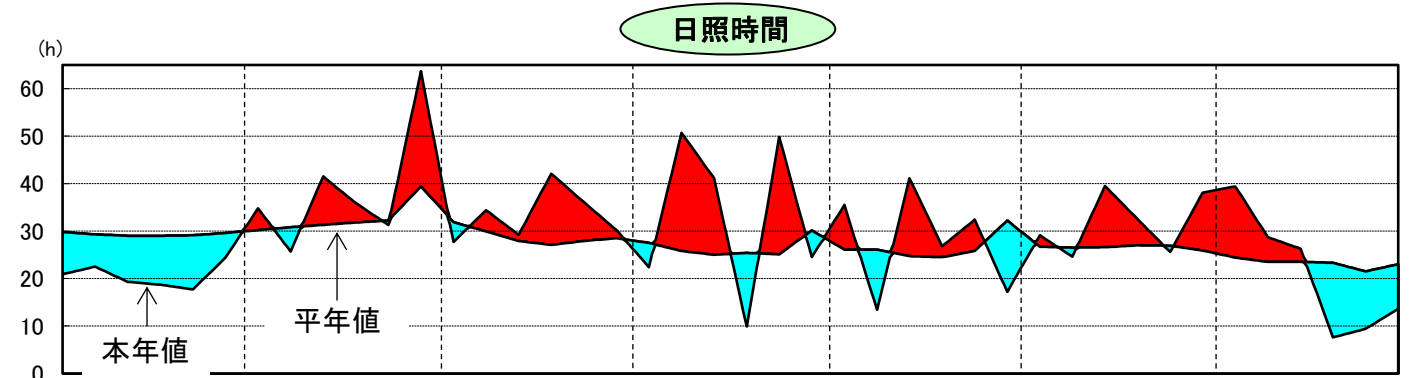

# 令和7年気象と作柄(空知地域)

資料:「アメダス気象データ」

## 主要作物の平年比較(空知)

作物名	作況単収指数	作物名	平均収量対比
水稲(南空知)	101	小麦	95
水稲(北空知)	96	大豆	125
		てんさい	98

注: 本年値が欠測の場合は、平年値で補完している。