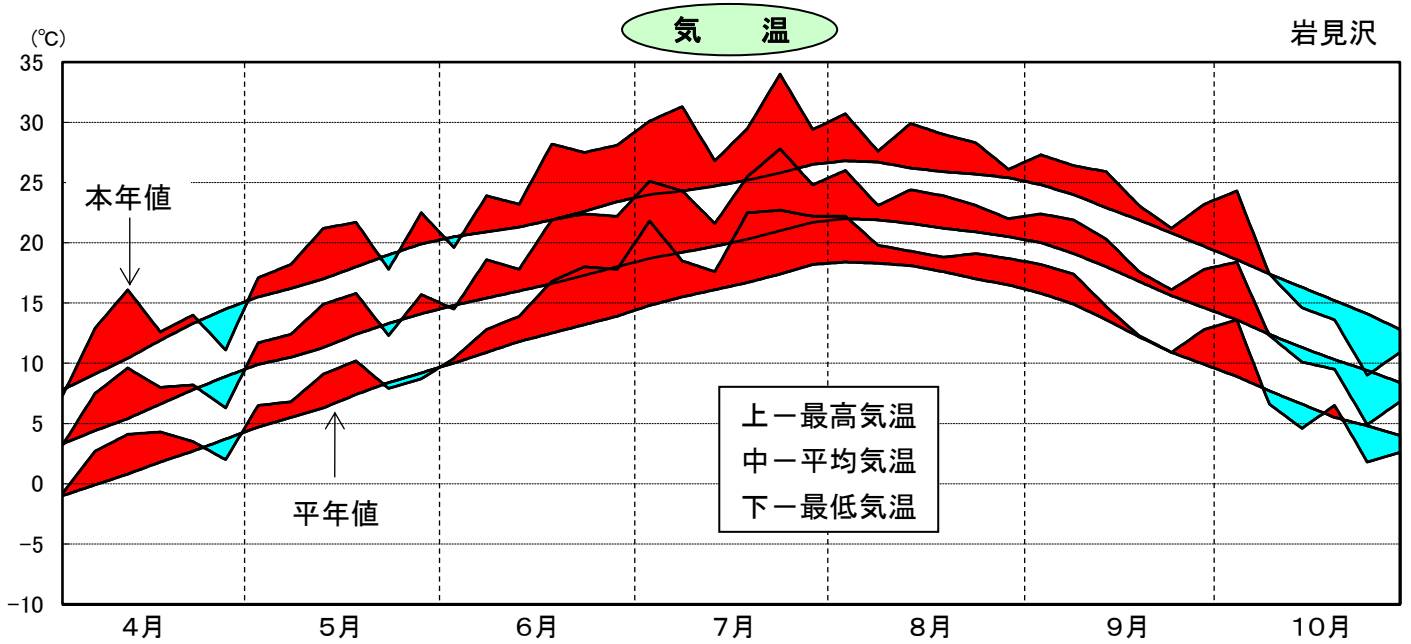

# 令和7年気象と作柄(空知地域)

資料:「アメダス気象データ」

## 主要作物の平年比較(空知)

作物名	作況単収指数	作物名	平均収量対比
水稲(南空知)	101	小麦	95
水稲(北空知)	96	大豆	125
		てんさい	98

注: 本年値が欠測の場合は、平年値で補完している。