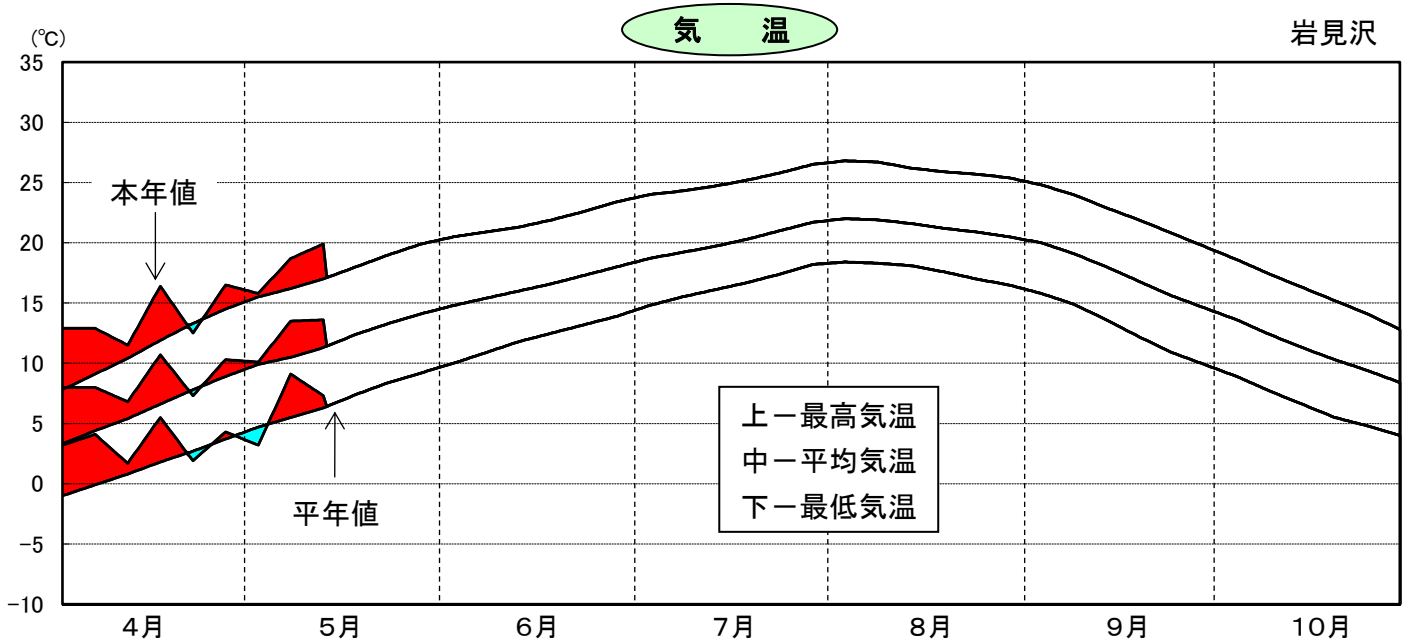

令和8年気象と作柄(空知地域)

資料:「アメダス気象データ」

主要作物の平年比較(空知)

作物名	作況単収指数	作物名	平均収量対比
水稲(南空知)		小麦	
水稲(北空知)		大豆	
		てんさい	

注: 本年値が欠測の場合は、平年値で補完している。