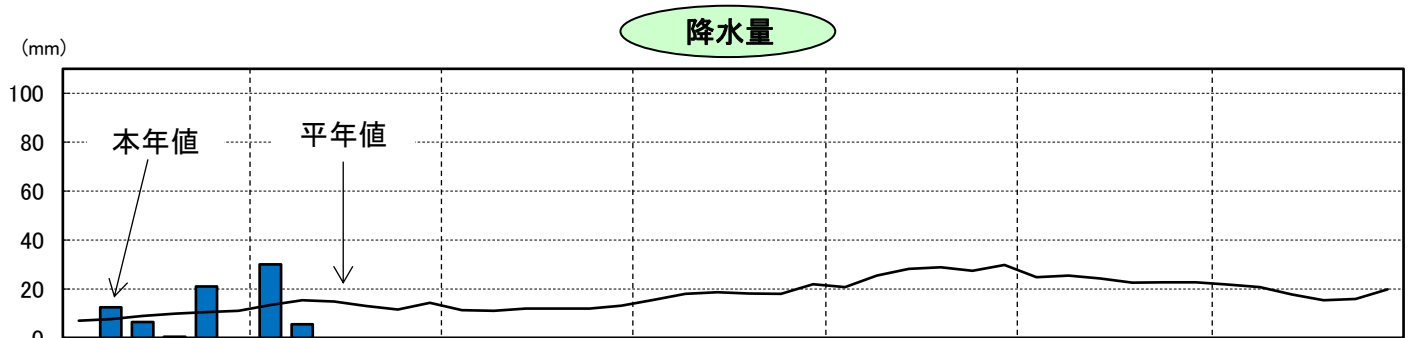

令和8年気象と作柄(空知地域)

資料:「アメダス気象データ」

主要作物の平年比較(空知)

作物名	作況単収指数	作物名	平均収量対比
水稲(南空知)		小麦	
水稲(北空知)		大豆	
		てんさい	

注: 本年値が欠測の場合は、平年値で補完している。