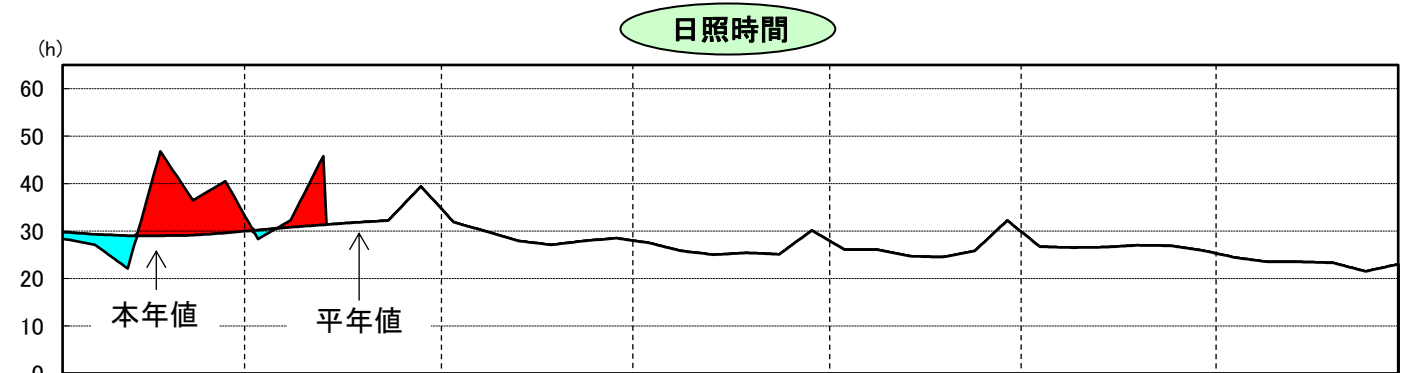

令和8年気象と作柄(空知地域)

資料:「アメダス気象データ」

主要作物の平年比較(空知)

作物名	作況単収指数	作物名	平均収量対比
水稲(南空知)		小麦	
水稲(北空知)		大豆	
		てんさい	

注: 本年値が欠測の場合は、平年値で補完している。