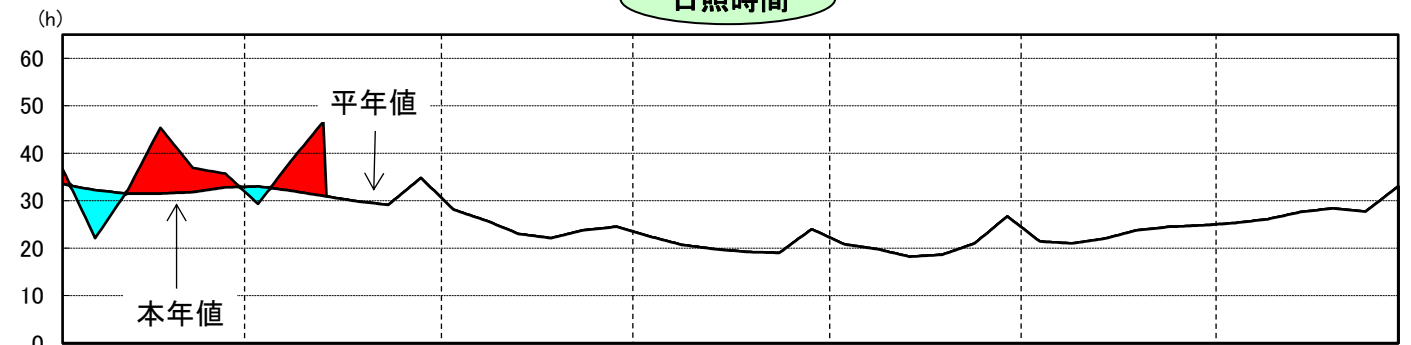

令和8年気象と作柄(十勝地域)

気温

日照時間

降水量

資料:「アメダス気象データ」

主要作物の平年比較(十勝)

作物名	作況単収指数	作物名	平均収量対比
水稲 (オホーツク・十勝)		小麦	
		大豆	
		てんさい	

注: 本年値が欠測の場合は、平年値で補完している。