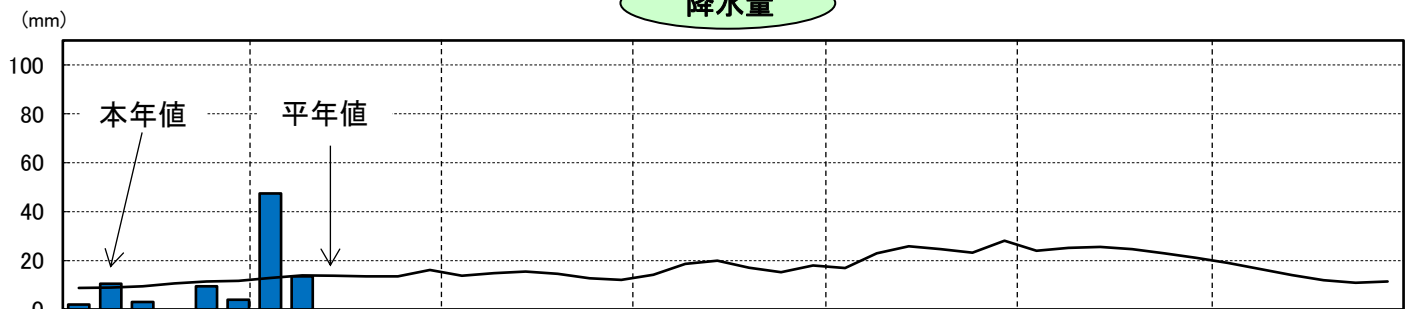

令和8年気象と作柄(十勝地域)

気温

日照時間

降水量

資料:「アメダス気象データ」

主要作物の平年比較(十勝)

作物名	作況単収指数	作物名	平均収量対比
水稲 (オホーツク・十勝)		小麦	
		大豆	
		てんさい	

注: 本年値が欠測の場合は、平年値で補完している。