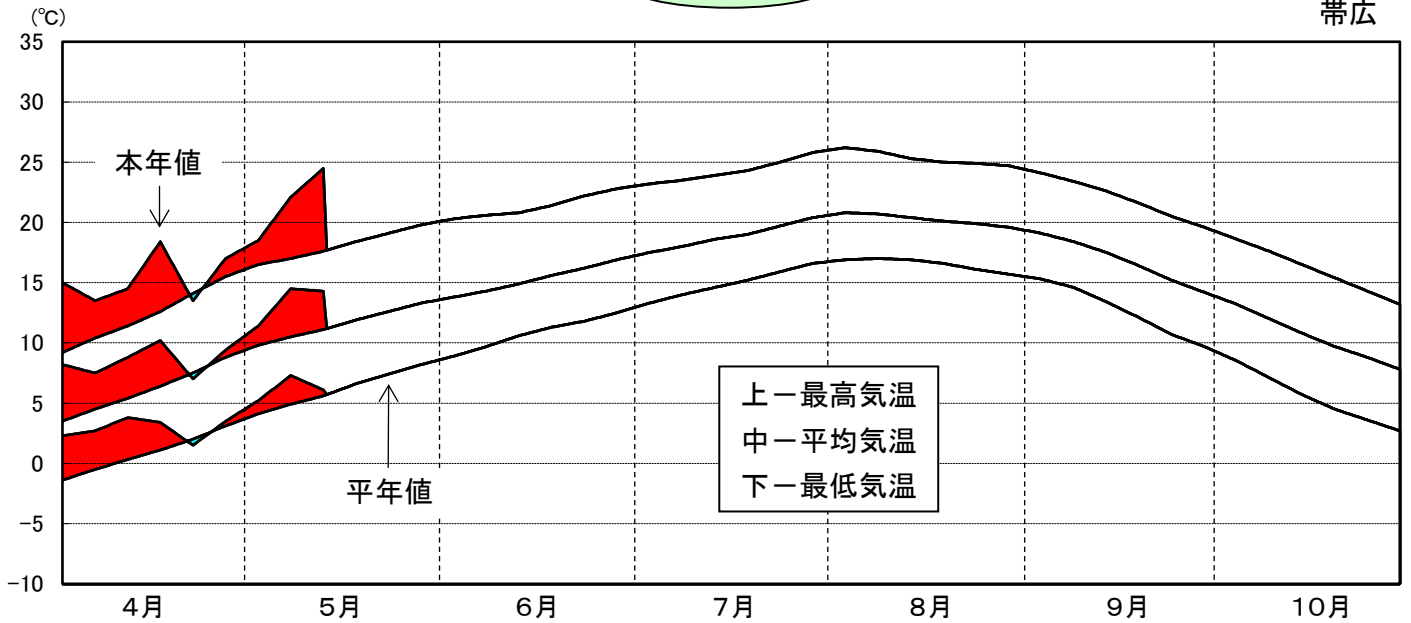

令和8年気象と作柄(十勝地域)

気温

日照時間

降水量

資料:「アメダス気象データ」

主要作物の平年比較(十勝)

作物名	作況単収指数	作物名	平均収量対比
水稲 (オホーツク・十勝)		小麦	
		大豆	
		てんさい	

注: 本年値が欠測の場合は、平年値で補完している。