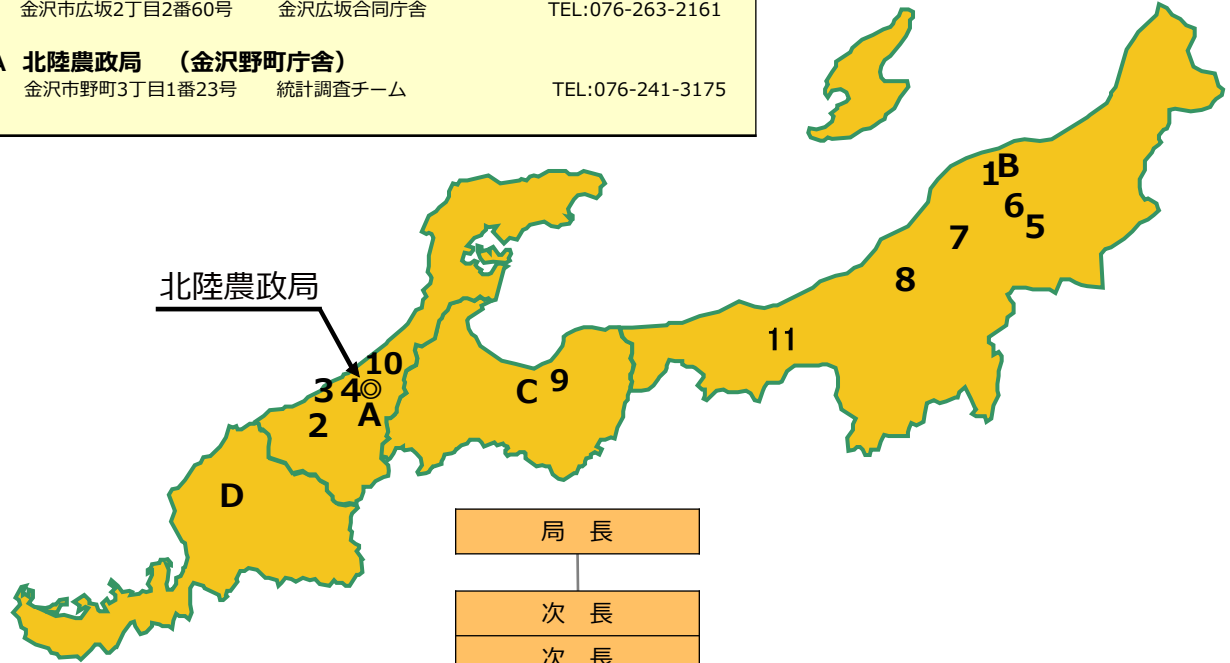

組織図

令和8年4月8日現在

◎ **北陸農政局 (広坂庁舎)**

金沢市広坂2丁目2番60号 金沢広坂合同庁舎 TEL:076-263-2161

A **北陸農政局 (金沢野町庁舎)**

金沢市野町3丁目1番23号 統計調査チーム TEL:076-241-3175

1 信濃川水系土地改良調査管理事務所 新潟市中央区川岸町1丁目49-3 Tel(025) 231-5141
2 西北陸土地改良調査管理事務所 小松市園町木85-1 Tel(0761)21-9911
3 土地改良技術事務所 金沢市新神田4丁目3番10号 金沢新神田合同庁舎 Tel(076) 292-7900
5 阿賀野川用水農業水利事業所 五泉市駅前1丁目1番32号 Tel(0250) 47-4030
6 新津郷用水農業水利事業所 新潟市秋葉区川口578-13 Tel(0250) 47-7530
7 新川流域農業水利事業所 新潟市西蒲区巻甲5488 Tel(0256) 73-6200
8 信濃川左岸流域農業水利事業所 長岡市千歳1丁目3番88号 長岡地方合同庁舎6階 Tel(0258) 31-1011
9 水橋農地整備事業所 富山市針原町中町311-1 Tel(076) 471-5031
10 河北潟周辺農地防災事業所 河北郡内灘町字大学1-2-1 内灘町役場内6階 Tel (076) 282-9640
11 笹ヶ峰二期農地保全事業所 妙高市朝日町1丁目10-3 Tel (0255) 78-7151