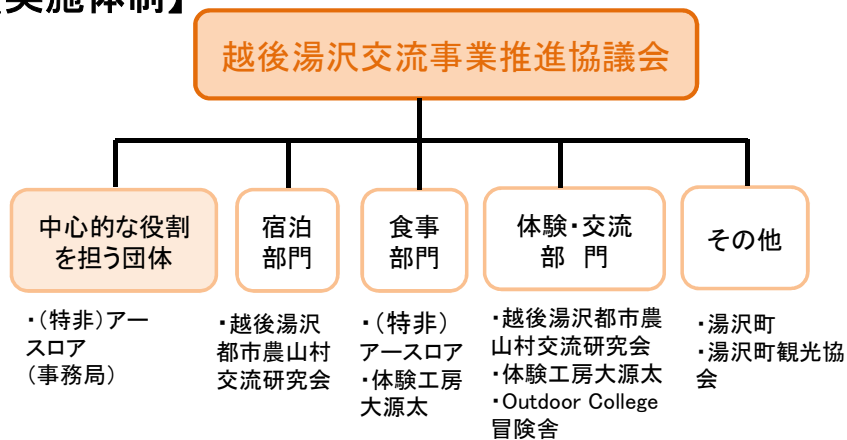

- 農村体験プログラムを充実させるため、既存のアクティビティのブラッシュアップを図るとともに効果的な情報発信ができるように事業者との連携を図る。
- 地域内連携を図るため地域内での情報共有とそれを活用した集客体制の構築等に取り組む。

新潟県湯沢町

【実施体制】

【特徴的な取組】

- 収穫体験やアウトドアプログラムをブラッシュアップし、インバウンド等の受入増に取り組む。
- 地域内の宿泊施設等と情報を共有し、地域連携による顧客ニーズへの対応の充実を実施。

田植えツアー

沢歩きツアー

稲刈り体験

スノーシュー

【取組内容】

- 体験プログラムの策定とモニターツアーの実施
 - ①「ここにおいて大源太」事業
 - ・体験工房大源太および隣接する林をフィールドとして、森のワークショップ・収穫体験・産直品販売所を運営
 - ②モニターツアーの実施
 - ・「ここにおいて大源太」を中心に、地域内及び隣接市町村の各種体験プログラムをツアーとして商品化
- 既存のプログラムのブラッシュアップと情報整理
 - ・ブラッシュアップのためのガイド講習会やツアー造成にかかる検討会を実施
- 地域内への情報発信
 - ①インビテーションツアーの実施
 - ②地域内に向けたパンフレットの作成

産直品販売

森のワークショップ

インバウンド対応状況 (青：対応 黒：非対応)

Wi-Fi	洋式トイレ	キャッシュレス	外国語HP	外国語案内表示	外国語ネット予約
 WiFi	 WC	 ¥	 HP	 Aa	 予約