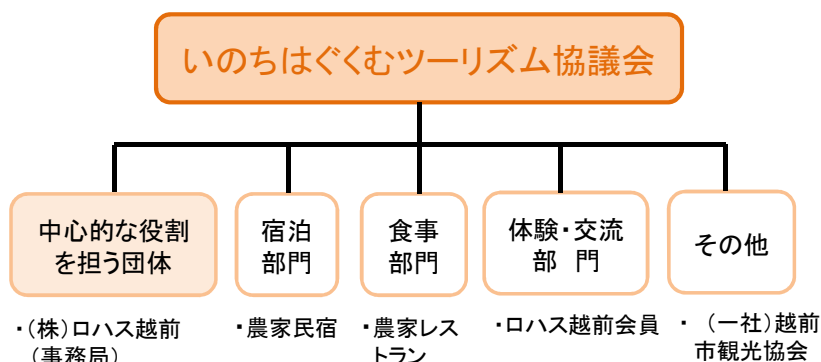

- 地域住民が中心となって新規農家民宿の開拓や農家民宿などのスキルアップ、教育旅行の誘致に向けた広報活動などを実施
- 広域連携の組織「教育旅行ふくい」を組織し、オール福井での広報活動や研修会の開催など、成果が上がる形での体制を整備

福井県越前市

【実施体制】

【採択年度】

平成29年度

【事業実施期間】

平成29～30年度

【特徴的な取組】

- 地域住民で構成されている団体「ロハス越前」が中心となって新規農家民宿の開拓から体験プログラムの開発、広報までを実施。地域住民が中心となって「農泊」に取り組む。

福井県指定無形文化財
「墨流し」

神と紙の祭り「渡り神輿」

体験メニューの開発

みなと区民まつり

【取組内容】

- (1) 地域住民と連携して新規農家民宿の開拓と既存民宿等のスキルアップ
 - ・研修会の開催
 - 農家民宿セミナー
 - 農家民宿スキルアップセミナー
 - インバウンド受け入れ対応研修会
 - おもてなし接客研修
 - ・先進地視察
- (2) 飲食メニューや体験プログラムの開発
 - ・プログラム開発学習会
 - ・農家レストラン加工品開発
- (3) 広報ツールの充実・宣伝活動の実施
 - ・みなと区民まつりへの出展や教育旅行PR会への参加
 - ・インターネット予約サイトへの登録