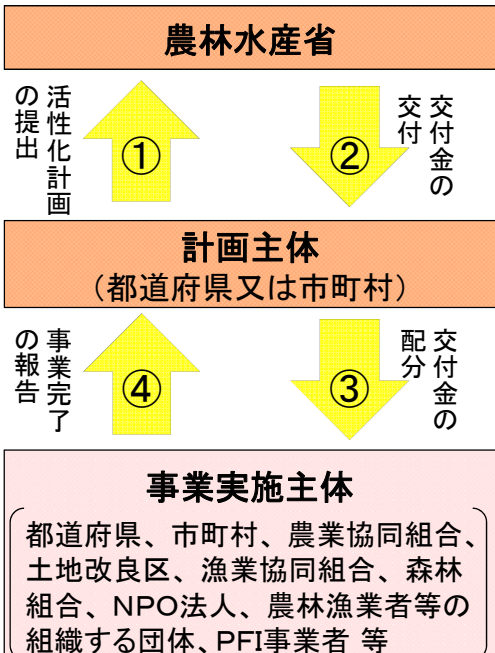

農山漁村活性化プロジェクト支援交付金

【平成27年度予算概算決定額：6,150（6,540）百万円】

- ○農山漁村活性化法に基づき市町村等が作成した定住・交流促進のための活性化計画の実現に向けて、施設整備を中心とした総合的な取組を支援。
- ○人口減少社会を踏まえ、地域コミュニティ・集落を再生し、人を呼び込む魅力ある農山漁村の構築を図るため、連携プロジェクトを実施し、福祉・教育・観光等と連携した都市と農山漁村の共生・対流を推進。

交付金の特徴

- ○地域の創意工夫等による**活性化計画の策定・提出**
- ○計画主体に対して、**定額（事業実施主体へは事業費の1/2以内等）の交付金を交付**
- ○地域の実情に応じて**複数年（5年以内）の計画策定**が可能
- ○地域独自の提案メニューも支援

交付金の流れ

交付金対象施設

生産基盤及び施設	生活環境施設	地域間交流拠点	資源の有効利用等
農林漁業の振興を図る生産基盤・生産施設の整備を支援 味噌加工施設 農林水産物処理加工施設 柿の集出荷施設 農林水産物集出荷貯蔵施設	良好な生活の場である農山漁村の生活環境整備を支援 浄水施設 簡易給排水施設 廃屋利用の一定期間宿泊施設 農山漁村定住促進施設	都市住民の一時的・短期的滞在等の交流拠点の整備を支援 宿泊体験施設 廃校・廃屋等改修交流施設 農産物直売施設 地域連携販売力強化施設	資源の有効利用を確保するための施設の整備を支援 木質バイオマスボイラー 自然・資源活用施設 堆肥化施設 リサイクル施設
区画整理、農業用排水路、育苗施設、農林水産物処理加工・集出荷貯蔵施設 等	簡易給排水施設、防災安全施設、農山漁村定住促進施設 等	廃校・廃屋等改修交流施設、農林漁業体験施設、地域連携販売力強化施設 等	遊休農地解消支援、自然・資源活用施設、リサイクル施設、集落拠点強化施設 等

連携プロジェクト

- 子ども農山漁村交流プロジェクト
  - ○子どもの農山漁村での宿泊による農林漁業体験や自然体験活動等を推進
  - ・受入側の宿泊体験施設・教育農園等の整備を支援
- 「農」と福祉の連携プロジェクト
  - ○高齢者や障害者、生活困窮者等を対象とした福祉農園の拡大・定着を推進
  - ・高齢者の生きがい等を目的とする農園等の整備を支援
- 農観連携プロジェクト
  - ○グリーン・ツーリズムと他の観光の組合せや、訪日外国人旅行者を農山漁村への呼び込みを推進
  - ・受入側の農家民宿、伝統文化継承施設等の整備を支援
- 空き家・廃校活用交流プロジェクト
  - ○農山漁村に賦存する空き家・廃校等の地域資源の活用を推進
  - ・田舎暮らし希望者の受け皿や集落拠点の核となる多機能な施設の整備を支援