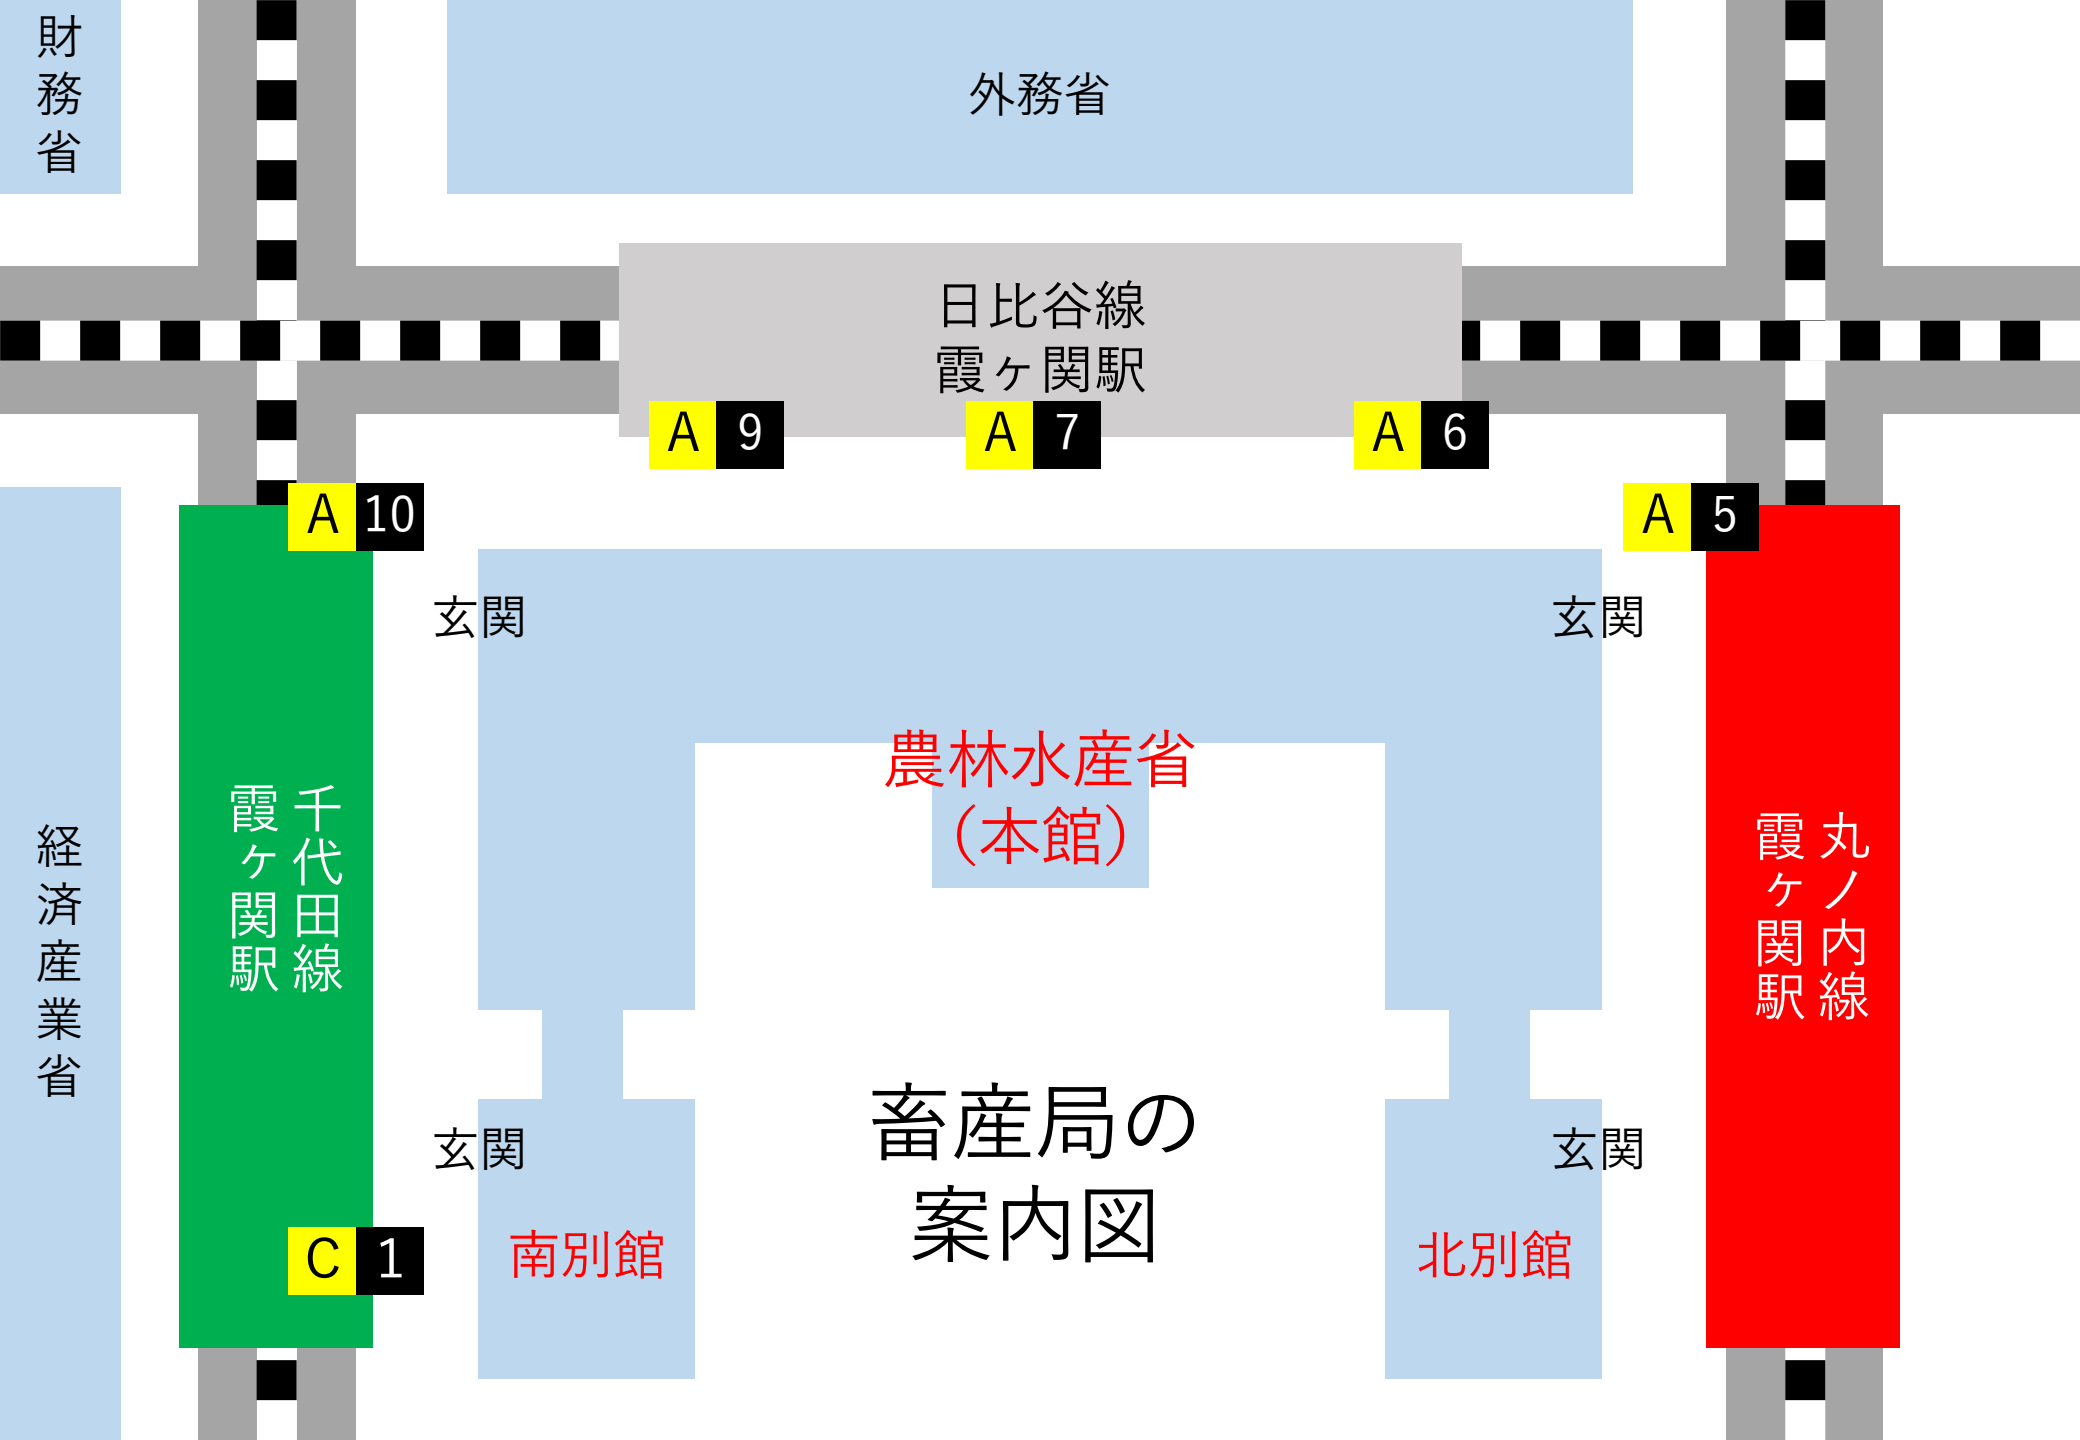

玄関

玄関

農林水産省
(本館)

千代田線
霞ヶ関駅

丸の内線
霞ヶ関駅

経済産業省

畜産局の
案内図

玄関

玄関

南別館

北別館

C 1

畜産局長室

審議官室

総務課

企画課

牛乳乳製品課

畜産振興課

食肉鶏卵課

競馬監督課

飼料課

畜産局 各課室の配置

南別館 (2 F)

北別館 (2 F)

畜産局は農林水産省の2階にあります。

●農林水産省住所

東京都千代田区霞が関1-2-1

●最寄り駅

東京メトロ:丸ノ内線、日比谷線、千代田線「霞ヶ関駅」