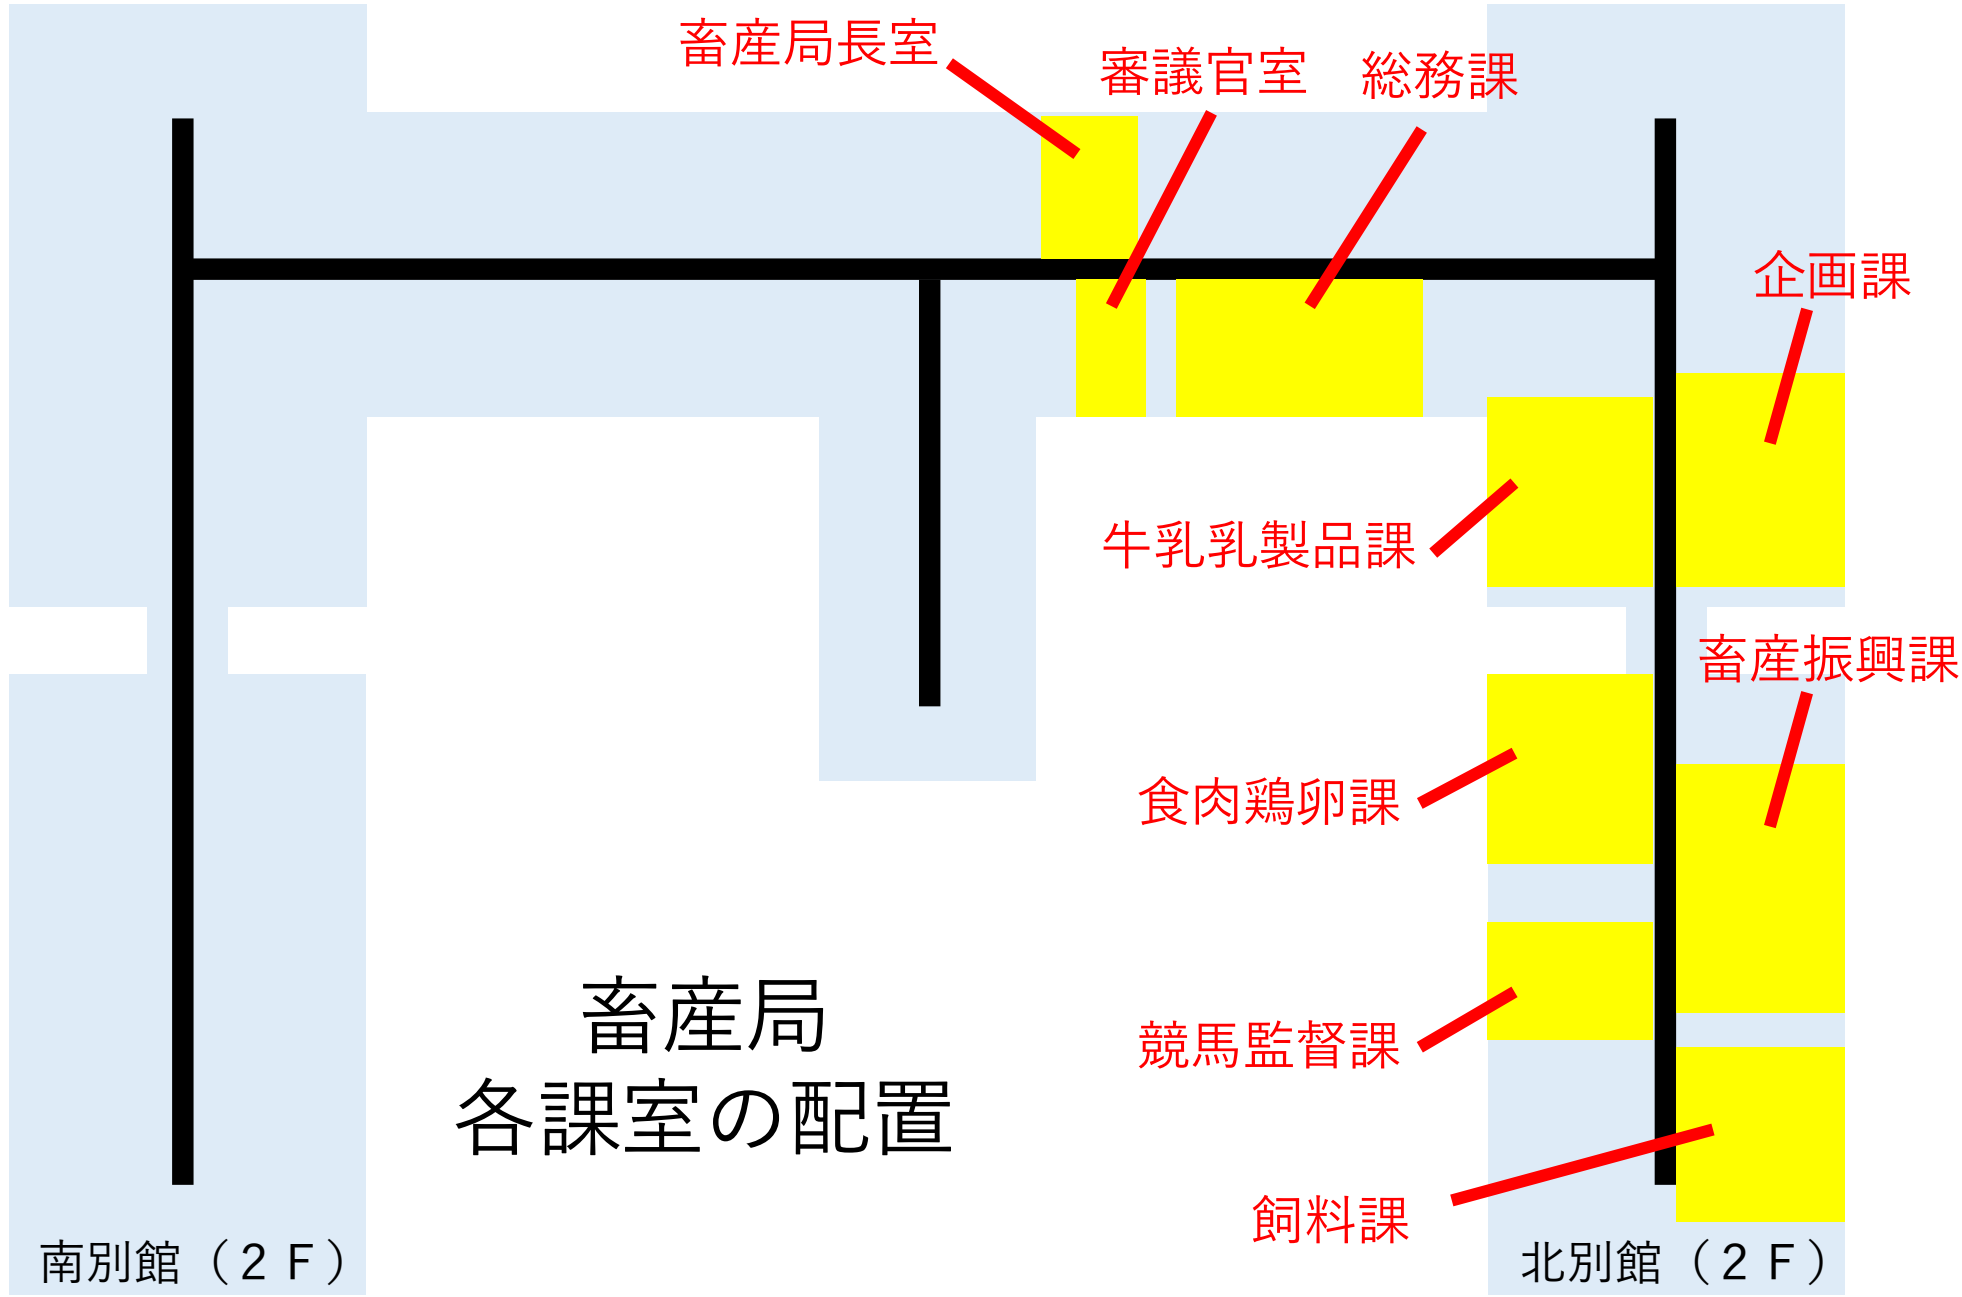

玄関

玄関

農林水産省
(本館)

千代田線
霞ヶ関駅

丸の内線
霞ヶ関駅

経済産業省

畜産局の
案内図

玄関

玄関

南別館

北別館

C 1

畜産局長室

審議官室

総務課

企画課

牛乳乳製品課

畜産振興課

食肉鶏卵課

競馬監督課

飼料課

畜産局 各課室の配置

南別館 (2 F)

北別館 (2 F)

畜産局は農林水産省の2階にあります。

●農林水産省住所

東京都千代田区霞が関1-2-1

●最寄り駅

東京メトロ:丸ノ内線、日比谷線、千代田線「霞ヶ関駅」