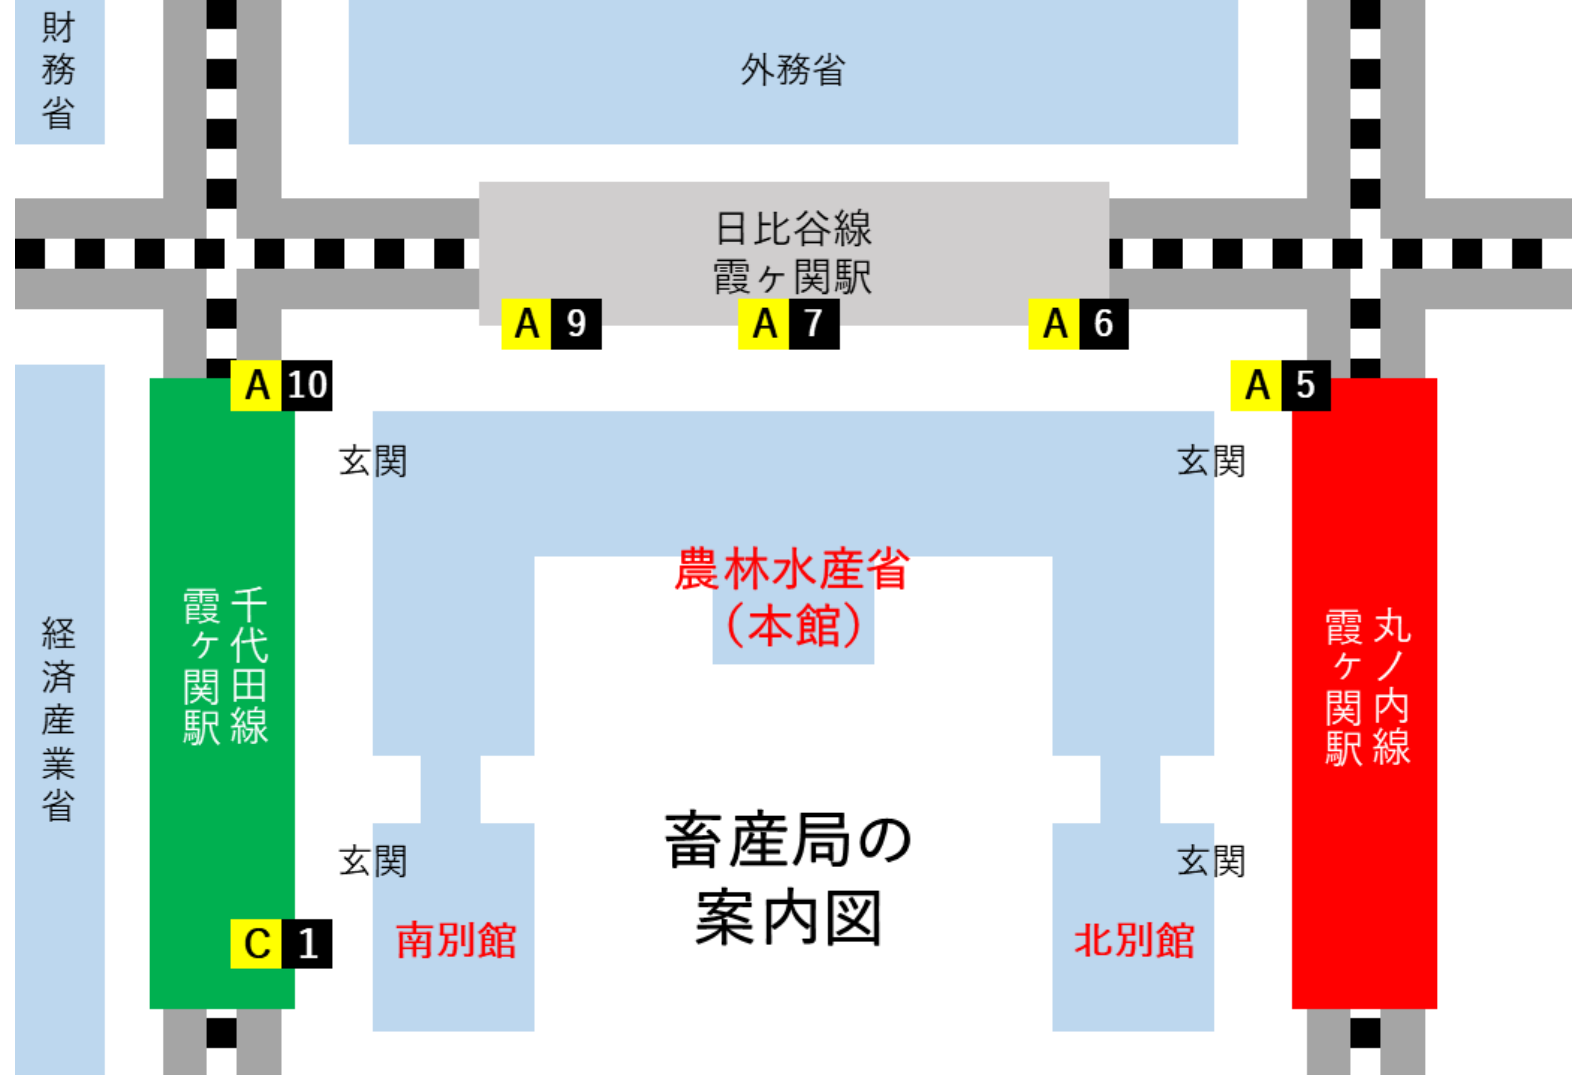

玄関

玄関

農林水産省
(本館)

千代田線
霞ヶ関駅

丸の内線
霞ヶ関駅

経済産業省

畜産局の
案内図

玄関

玄関

南別館

北別館

C 1

畜産局長室

審議官室

総務課

企画課

牛乳乳製品課

畜産振興課

食肉鶏卵課

競馬監督課

飼料課

畜産局 各課室の配置

南別館 (2 F)

北別館 (2 F)

畜産局は農林水産省の2階にあります。

●農林水産省住所

東京都千代田区霞が関1-2-1

●最寄り駅

東京メトロ:丸ノ内線、日比谷線、千代田線「霞ヶ関駅」