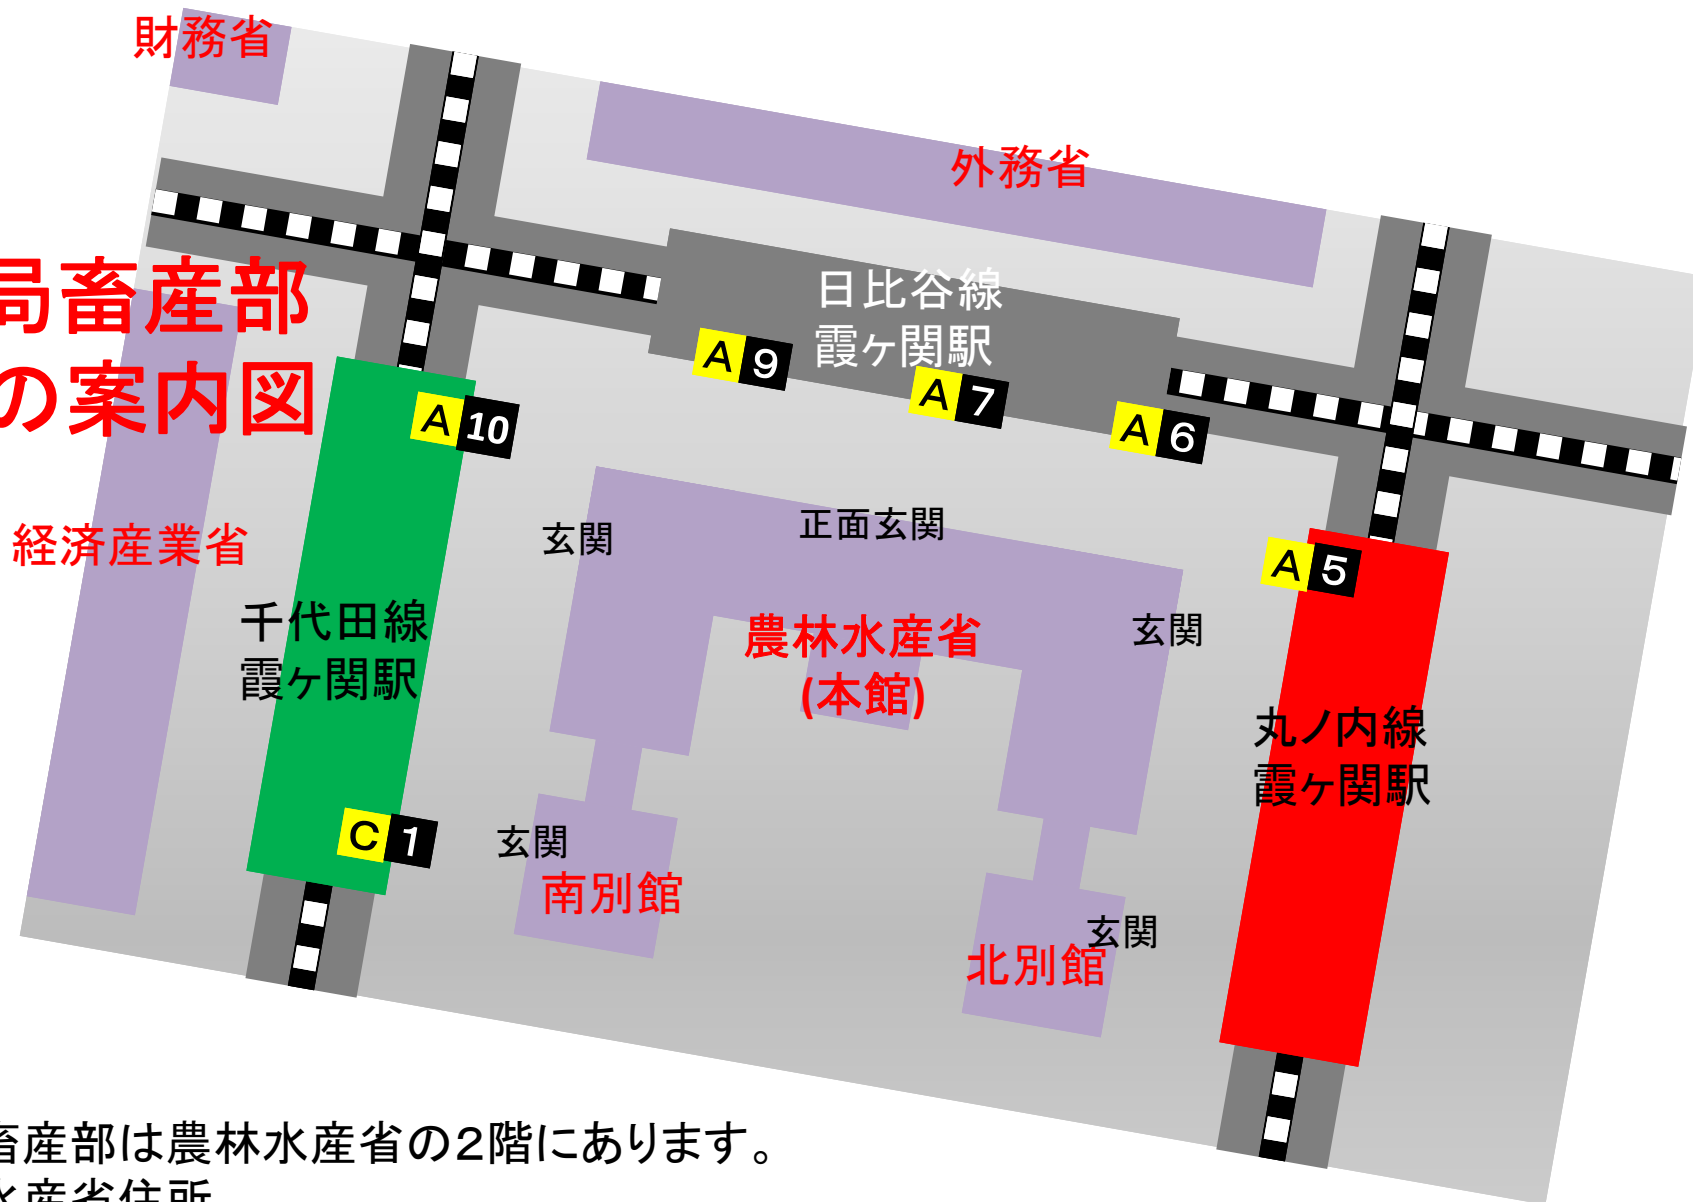

生産局畜産部の案内図

生産局畜産部は農林水産省の2階にあります。

●農林水産省住所

東京都千代田区霞ヶ関1-2-1

●最寄り駅

都営地下鉄:丸の内線、日比谷線、千代田線「霞ヶ関駅」

生産局畜産部 各課室の配置