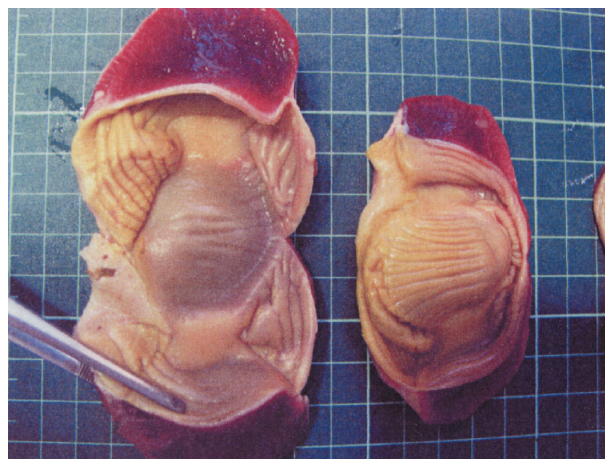

- 21年度飼料用米給与実証（奥美濃古地鶏）
- 22～23年度 飼料用米給与実証（ブロイラー、肉用牛）
飼料用給与畜産物の成分分析
- 24～25年度 岐阜県版給与マニュアルの作成
岐阜県版栽培マニュアルの作成
飼料用米給与畜産物のPR

岐阜養鶏農業協同組合
理事 後藤 徳彦

参考データ・写真等

平成20年11月養老町

平成20年度収穫された飼料米

冷蔵営業倉庫保管中の飼料米

左籾米筋胃 右トウモロコシ筋胃