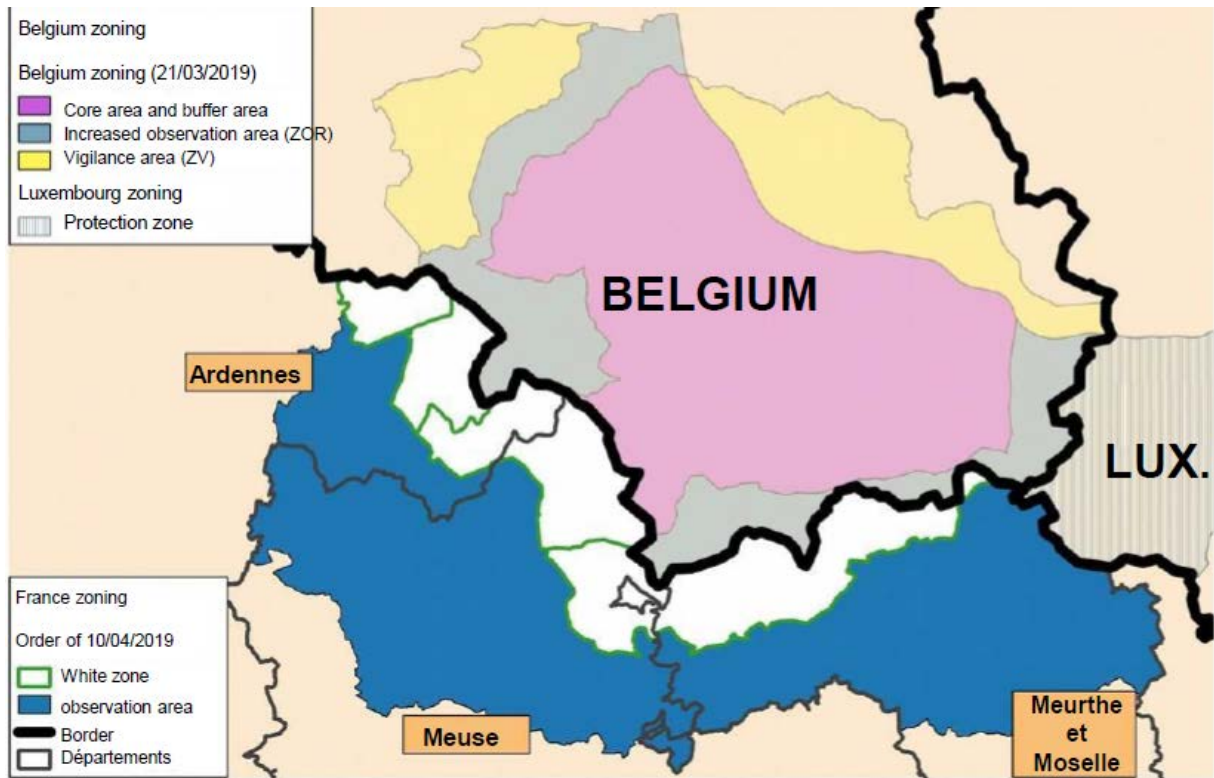

参考資料 7. ベルギー国境部における ASF リスクに基づくゾーニング

□ ホワイトゾーン（ベルギーに隣接する高リスクゾーン）

■ 観察ゾーン

— ベルギーとフランスの国境

□ 県