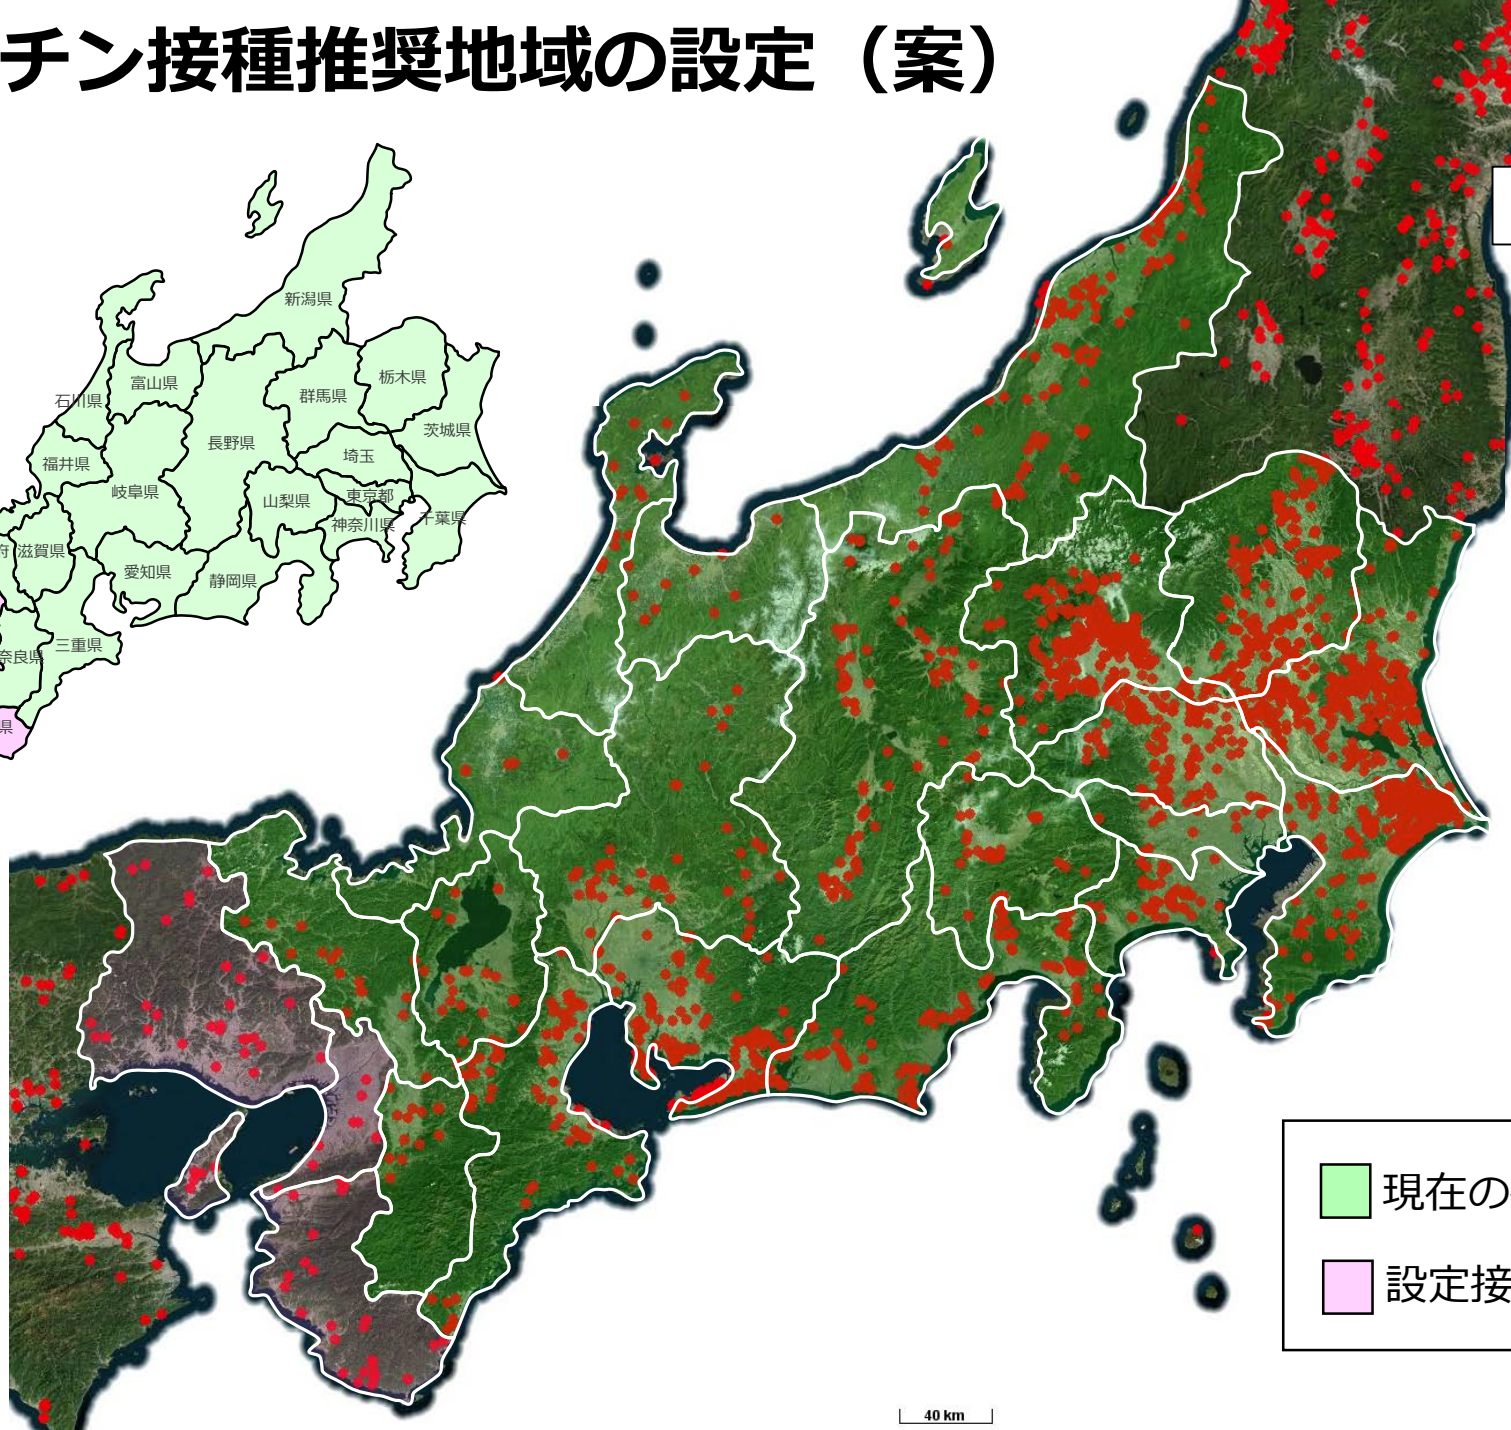

ワクチン接種推奨地域の設定（案）

参考

資料 4 - 4

- 現在の接種推奨地域
- 設定接種推奨地域

40 km