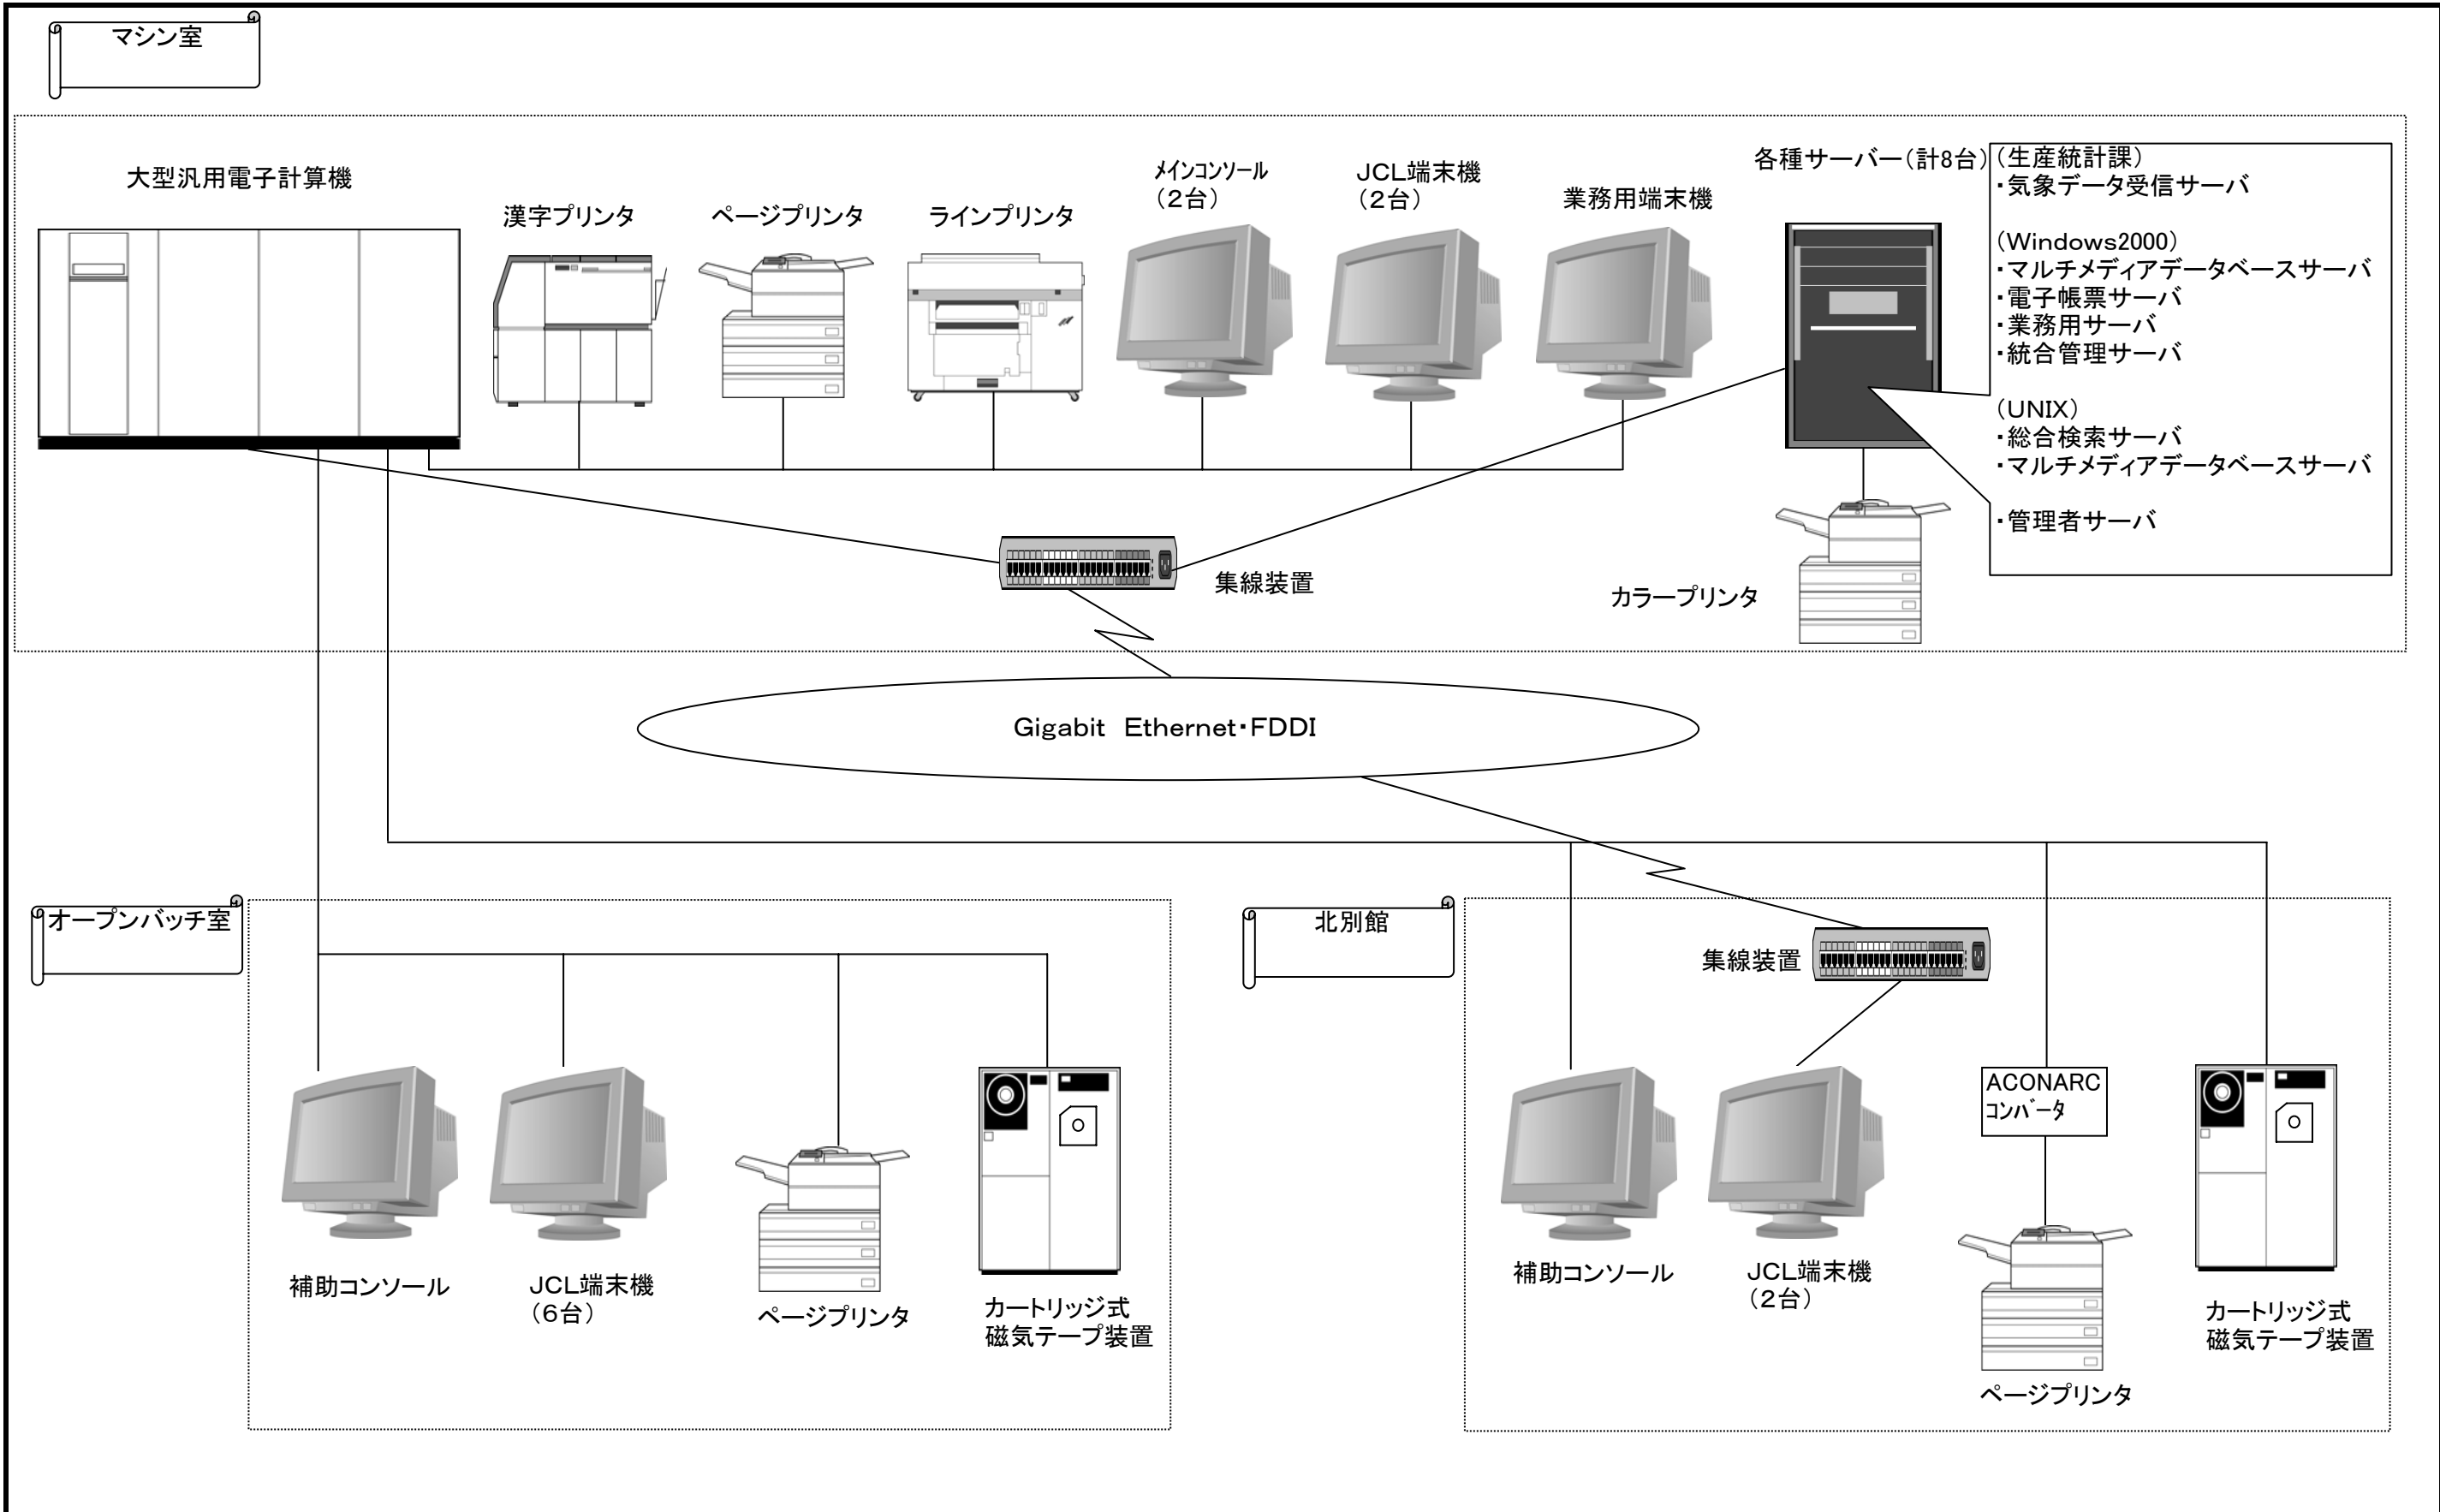

ハードウェア構成図 (As-Is)	農林水産省 大臣官房統計部	システム名	共同利用電子計算機システム	版数	作成日	
					作成者	

ネットワーク構成図 (As-Is)	農林水産省 大臣官房統計部	システム名	共同利用電子計算機システム	版数	作成日	
					作成者	

ハードウェア構成図 (As-Is)	農林水産省 大臣官房統計部	システム名	農林水産統計情報処理システム	版数	作成日
					作成者

ソフトウェア構成図 (As-Is)	農林水産省 大臣官房統計部	システム名	農林水産統計情報処理システム	版数	作成日	
					作成者	

ネットワーク構成図 (As-Is)	農林水産省 大臣官房統計部	システム名	農林水産統計情報処理システム	版数	作成日	
					作成者	

ハードウェア構成図 (As-Is)	農林水産省 大臣官房統計部	システム名	農林水産統計情報総合データベースシステム	版数	作成日
					作成者

ソフトウェア構成図 (As-Is)	農林水産省 大臣官房統計部	システム名	農林水産統計情報総合データベースシステム	版数	作成日	
					作成者	

データベースサーバ

内部向けWebサーバ

外部向けWebサーバ

管理用端末

ネットワーク構成図 (As-Is)	農林水産省 大臣官房統計部	システム名	農林水産統計情報総合データベースシステム	版数	作成日	
					作成者	