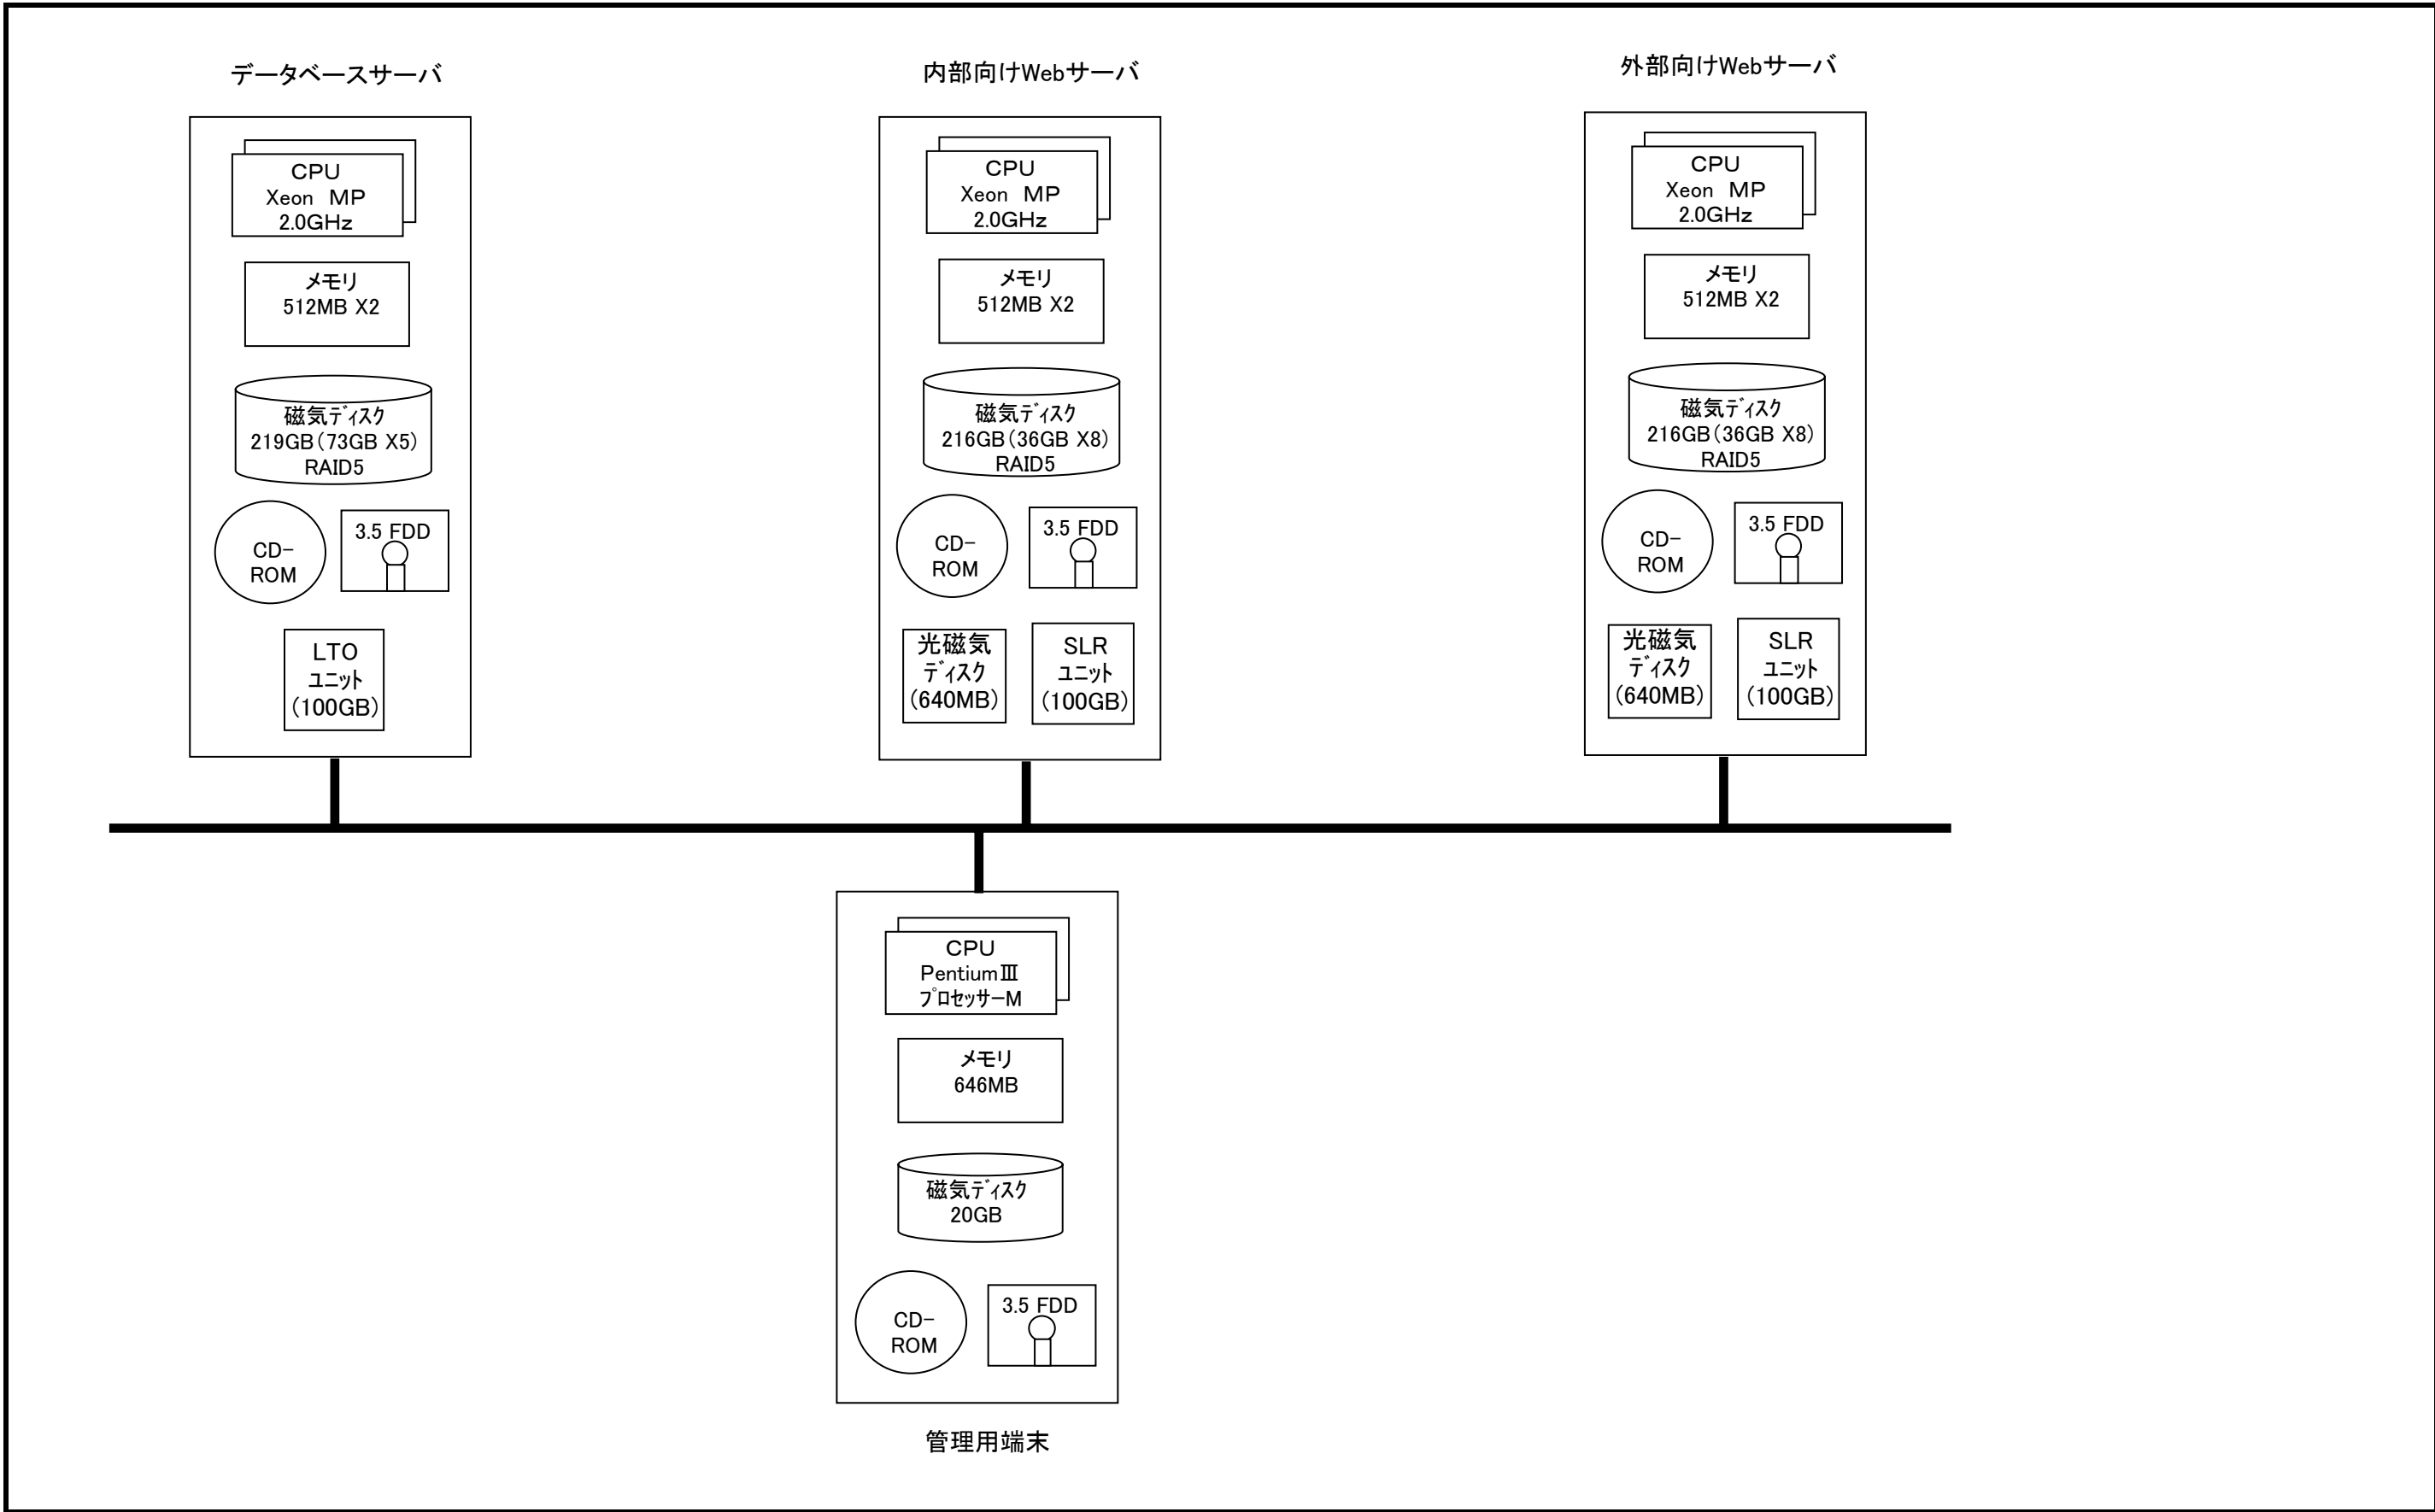

ハードウェア構成図 (As-Is)	農林水産省 大臣官房統計部	システム名	共同利用電子計算機システム	版数	作成日	
					作成者	

ネットワーク構成図 (As-Is)	農林水産省 大臣官房統計部	システム名	共同利用電子計算機システム	版数	作成日	
					作成者	

ハードウェア構成図 (As-Is)	農林水産省 大臣官房統計部	システム名	農林水産統計情報処理システム	版数	作成日
					作成者

ソフトウェア構成図 (As-Is)	農林水産省 大臣官房統計部	システム名	農林水産統計情報処理システム	版数	作成日	
					作成者	

ネットワーク構成図 (As-Is)	農林水産省 大臣官房統計部	システム名	農林水産統計情報処理システム	版数	作成日	
					作成者	

ハードウェア構成図 (As-Is)	農林水産省 大臣官房統計部	システム名	農林水産統計情報総合データベースシステム	版数	作成日
					作成者

ソフトウェア構成図 (As-Is)	農林水産省 大臣官房統計部	システム名	農林水産統計情報総合データベースシステム	版数	作成日	
					作成者	

データベースサーバ

内部向けWebサーバ

外部向けWebサーバ

管理用端末

ネットワーク構成図 (As-Is)	農林水産省 大臣官房統計部	システム名	農林水産統計情報総合データベースシステム	版数	作成日	
					作成者	