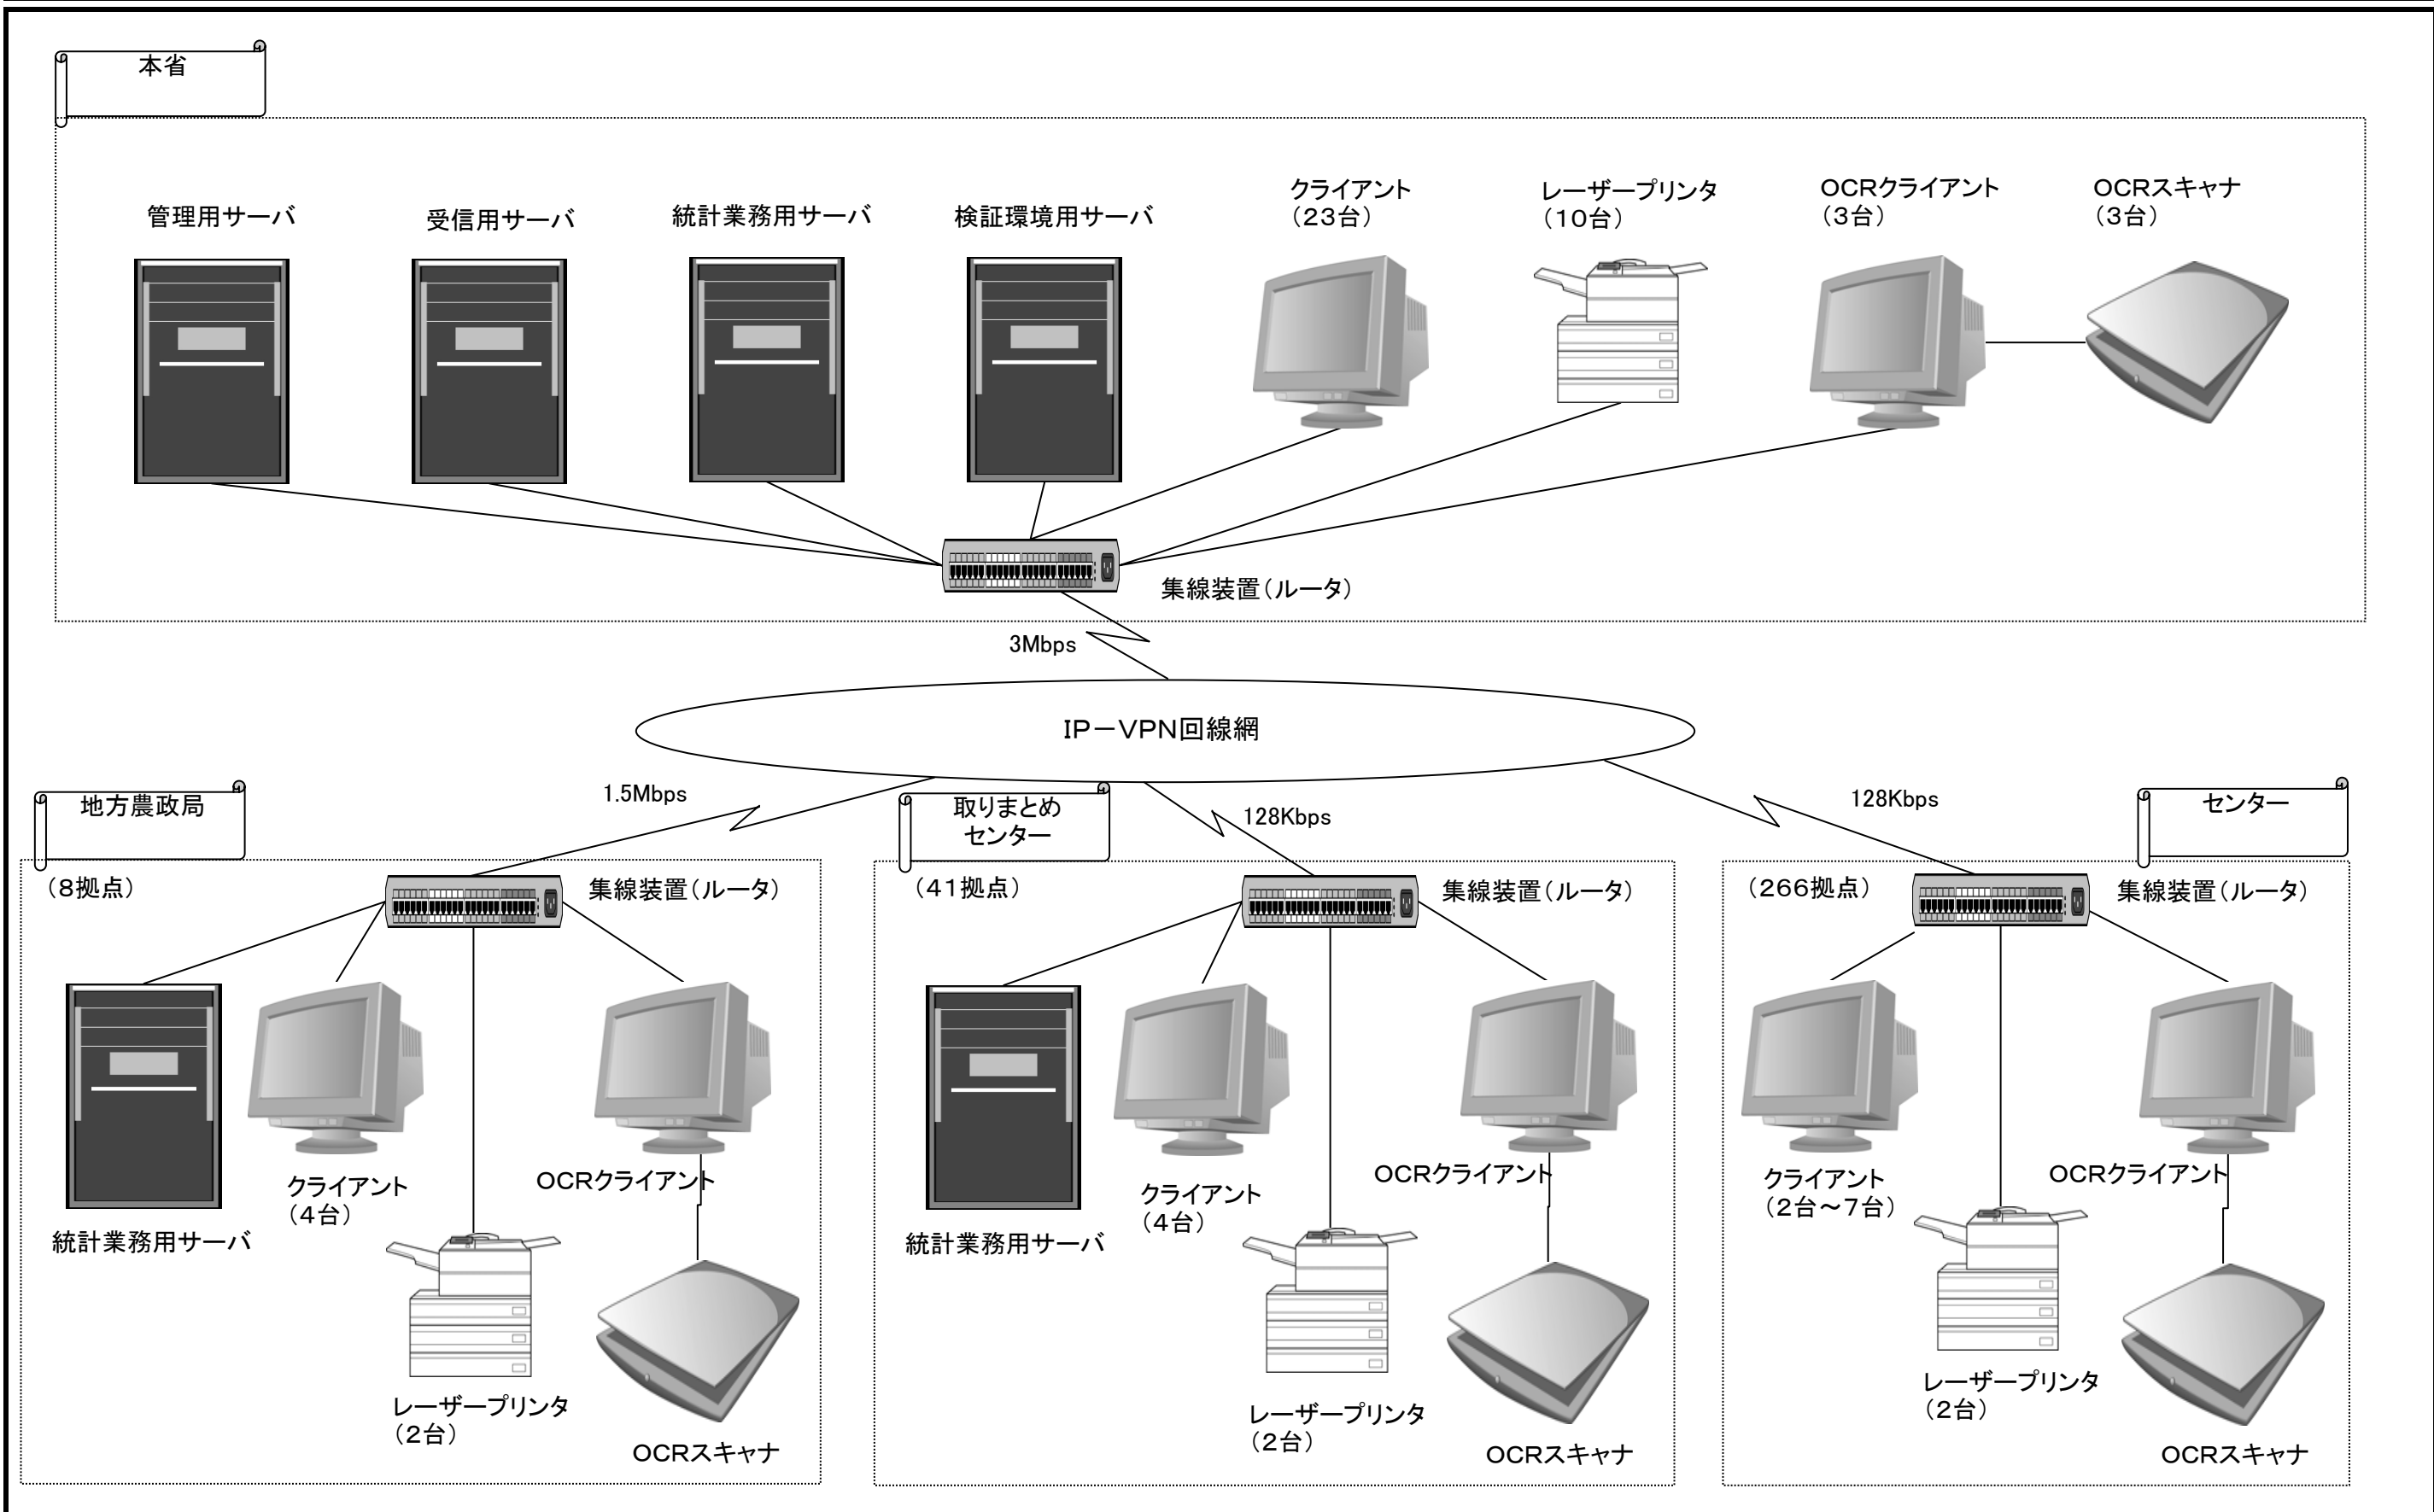

ネットワーク構成図 (As-Is)	農林水産省 大臣官房統計部	システム名	農林水産統計情報処理システム	版数	作成日	
					作成者