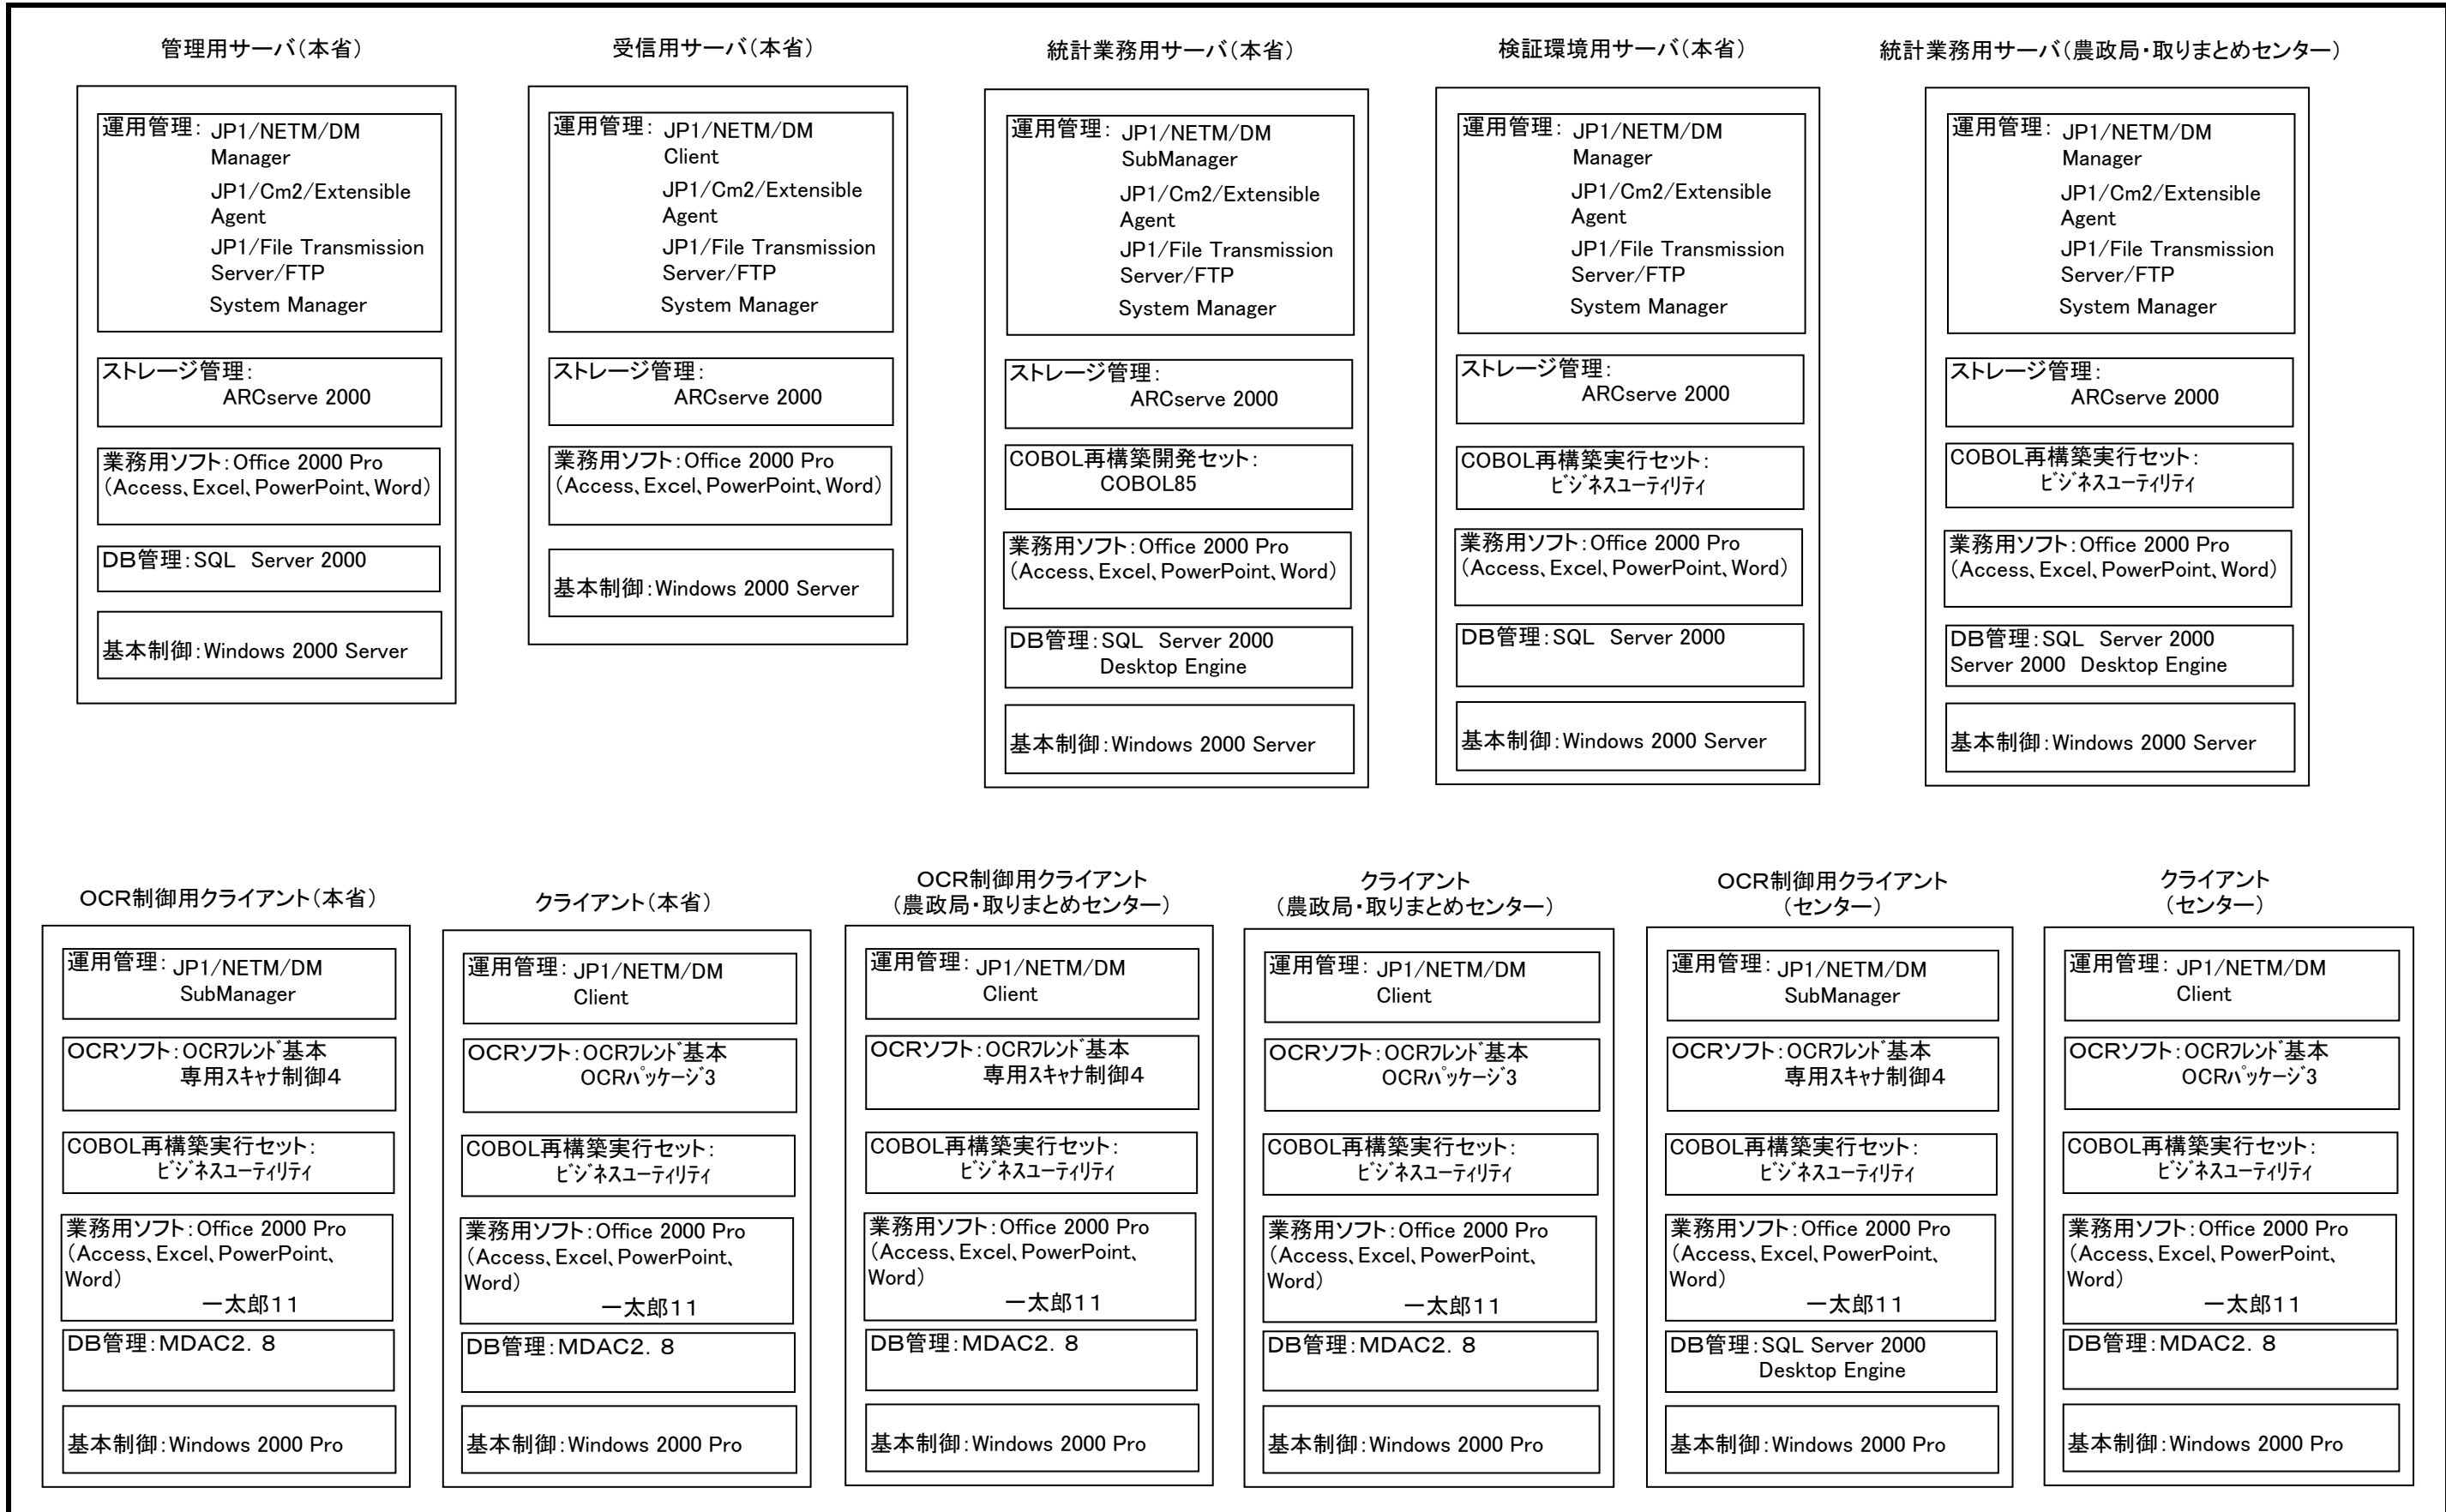

ハードウェア構成図 (As-Is)	農林水産省 大臣官房統計部	システム名	共同利用電子計算機システム	版数	作成日	
					作成者	

ネットワーク構成図 (As-Is)	農林水産省 大臣官房統計部	システム名	共同利用電子計算機システム	版数	作成日	
					作成者	

ハードウェア構成図 (As-Is)	農林水産省 大臣官房統計部	システム名	農林水産統計情報処理システム	版数	作成日
					作成者

ソフトウェア構成図 (As-Is)	農林水産省 大臣官房統計部	システム名	農林水産統計情報処理システム	版数	作成日	
					作成者	

ネットワーク構成図 (As-Is)	農林水産省 大臣官房統計部	システム名	農林水産統計情報処理システム	版数	作成日	
					作成者	

ハードウェア構成図 (As-Is)	農林水産省 大臣官房統計部	システム名	農林水産統計情報総合データベースシステム	版数	作成日
					作成者