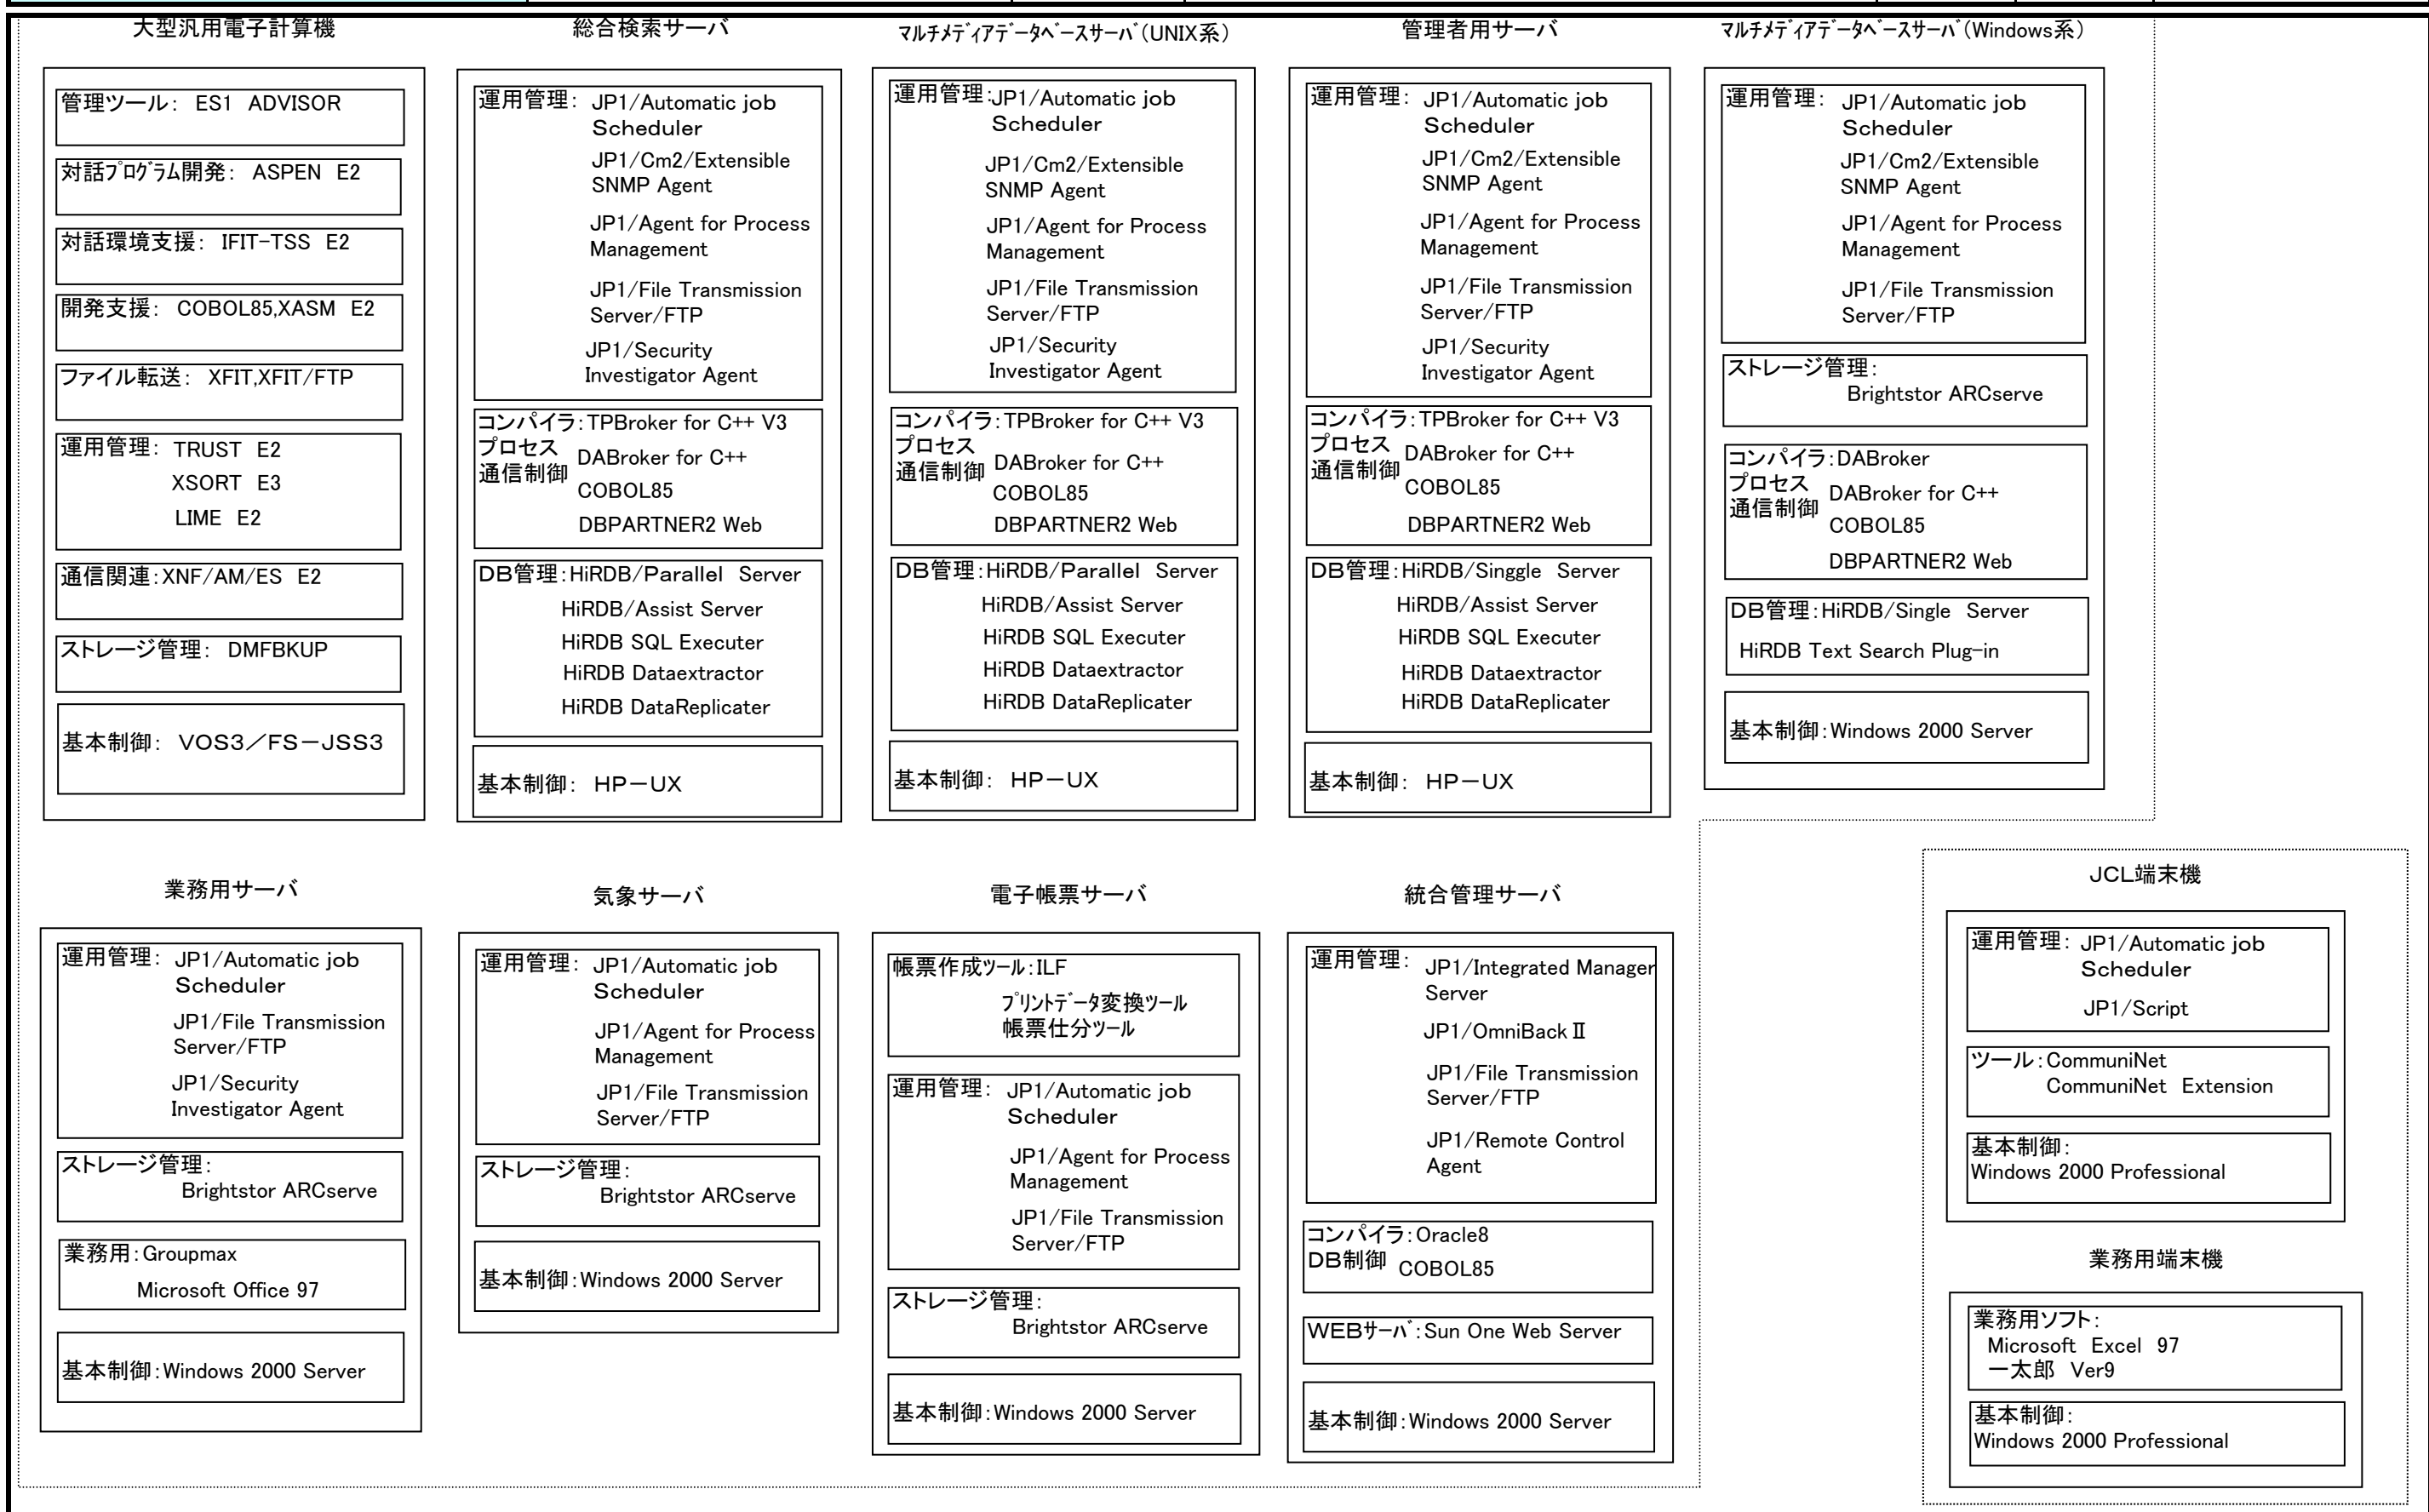

ハードウェア構成図 (As-Is)	農林水産省 大臣官房統計部	システム名	共同利用電子計算機システム	版数	作成日	
					作成者	

ネットワーク構成図 (As-Is)	農林水産省 大臣官房統計部	システム名	共同利用電子計算機システム	版数	作成日	
					作成者	

ハードウェア構成図 (As-Is)	農林水産省 大臣官房統計部	システム名	農林水産統計情報処理システム	版数	作成日
					作成者

ソフトウェア構成図 (As-Is)	農林水産省 大臣官房統計部	システム名	農林水産統計情報処理システム	版数	作成日	
					作成者	

ネットワーク構成図 (As-Is)	農林水産省 大臣官房統計部	システム名	農林水産統計情報処理システム	版数	作成日	
					作成者	

ハードウェア構成図 (As-Is)	農林水産省 大臣官房統計部	システム名	農林水産統計情報総合データベースシステム	版数	作成日
					作成者

ソフトウェア構成図 (As-Is)	農林水産省 大臣官房統計部	システム名	農林水産統計情報総合データベースシステム	版数	作成日	
					作成者	

データベースサーバ

内部向けWebサーバ

外部向けWebサーバ

管理用端末

ネットワーク構成図 (As-Is)	農林水産省 大臣官房統計部	システム名	農林水産統計情報総合データベースシステム	版数	作成日	
					作成者	