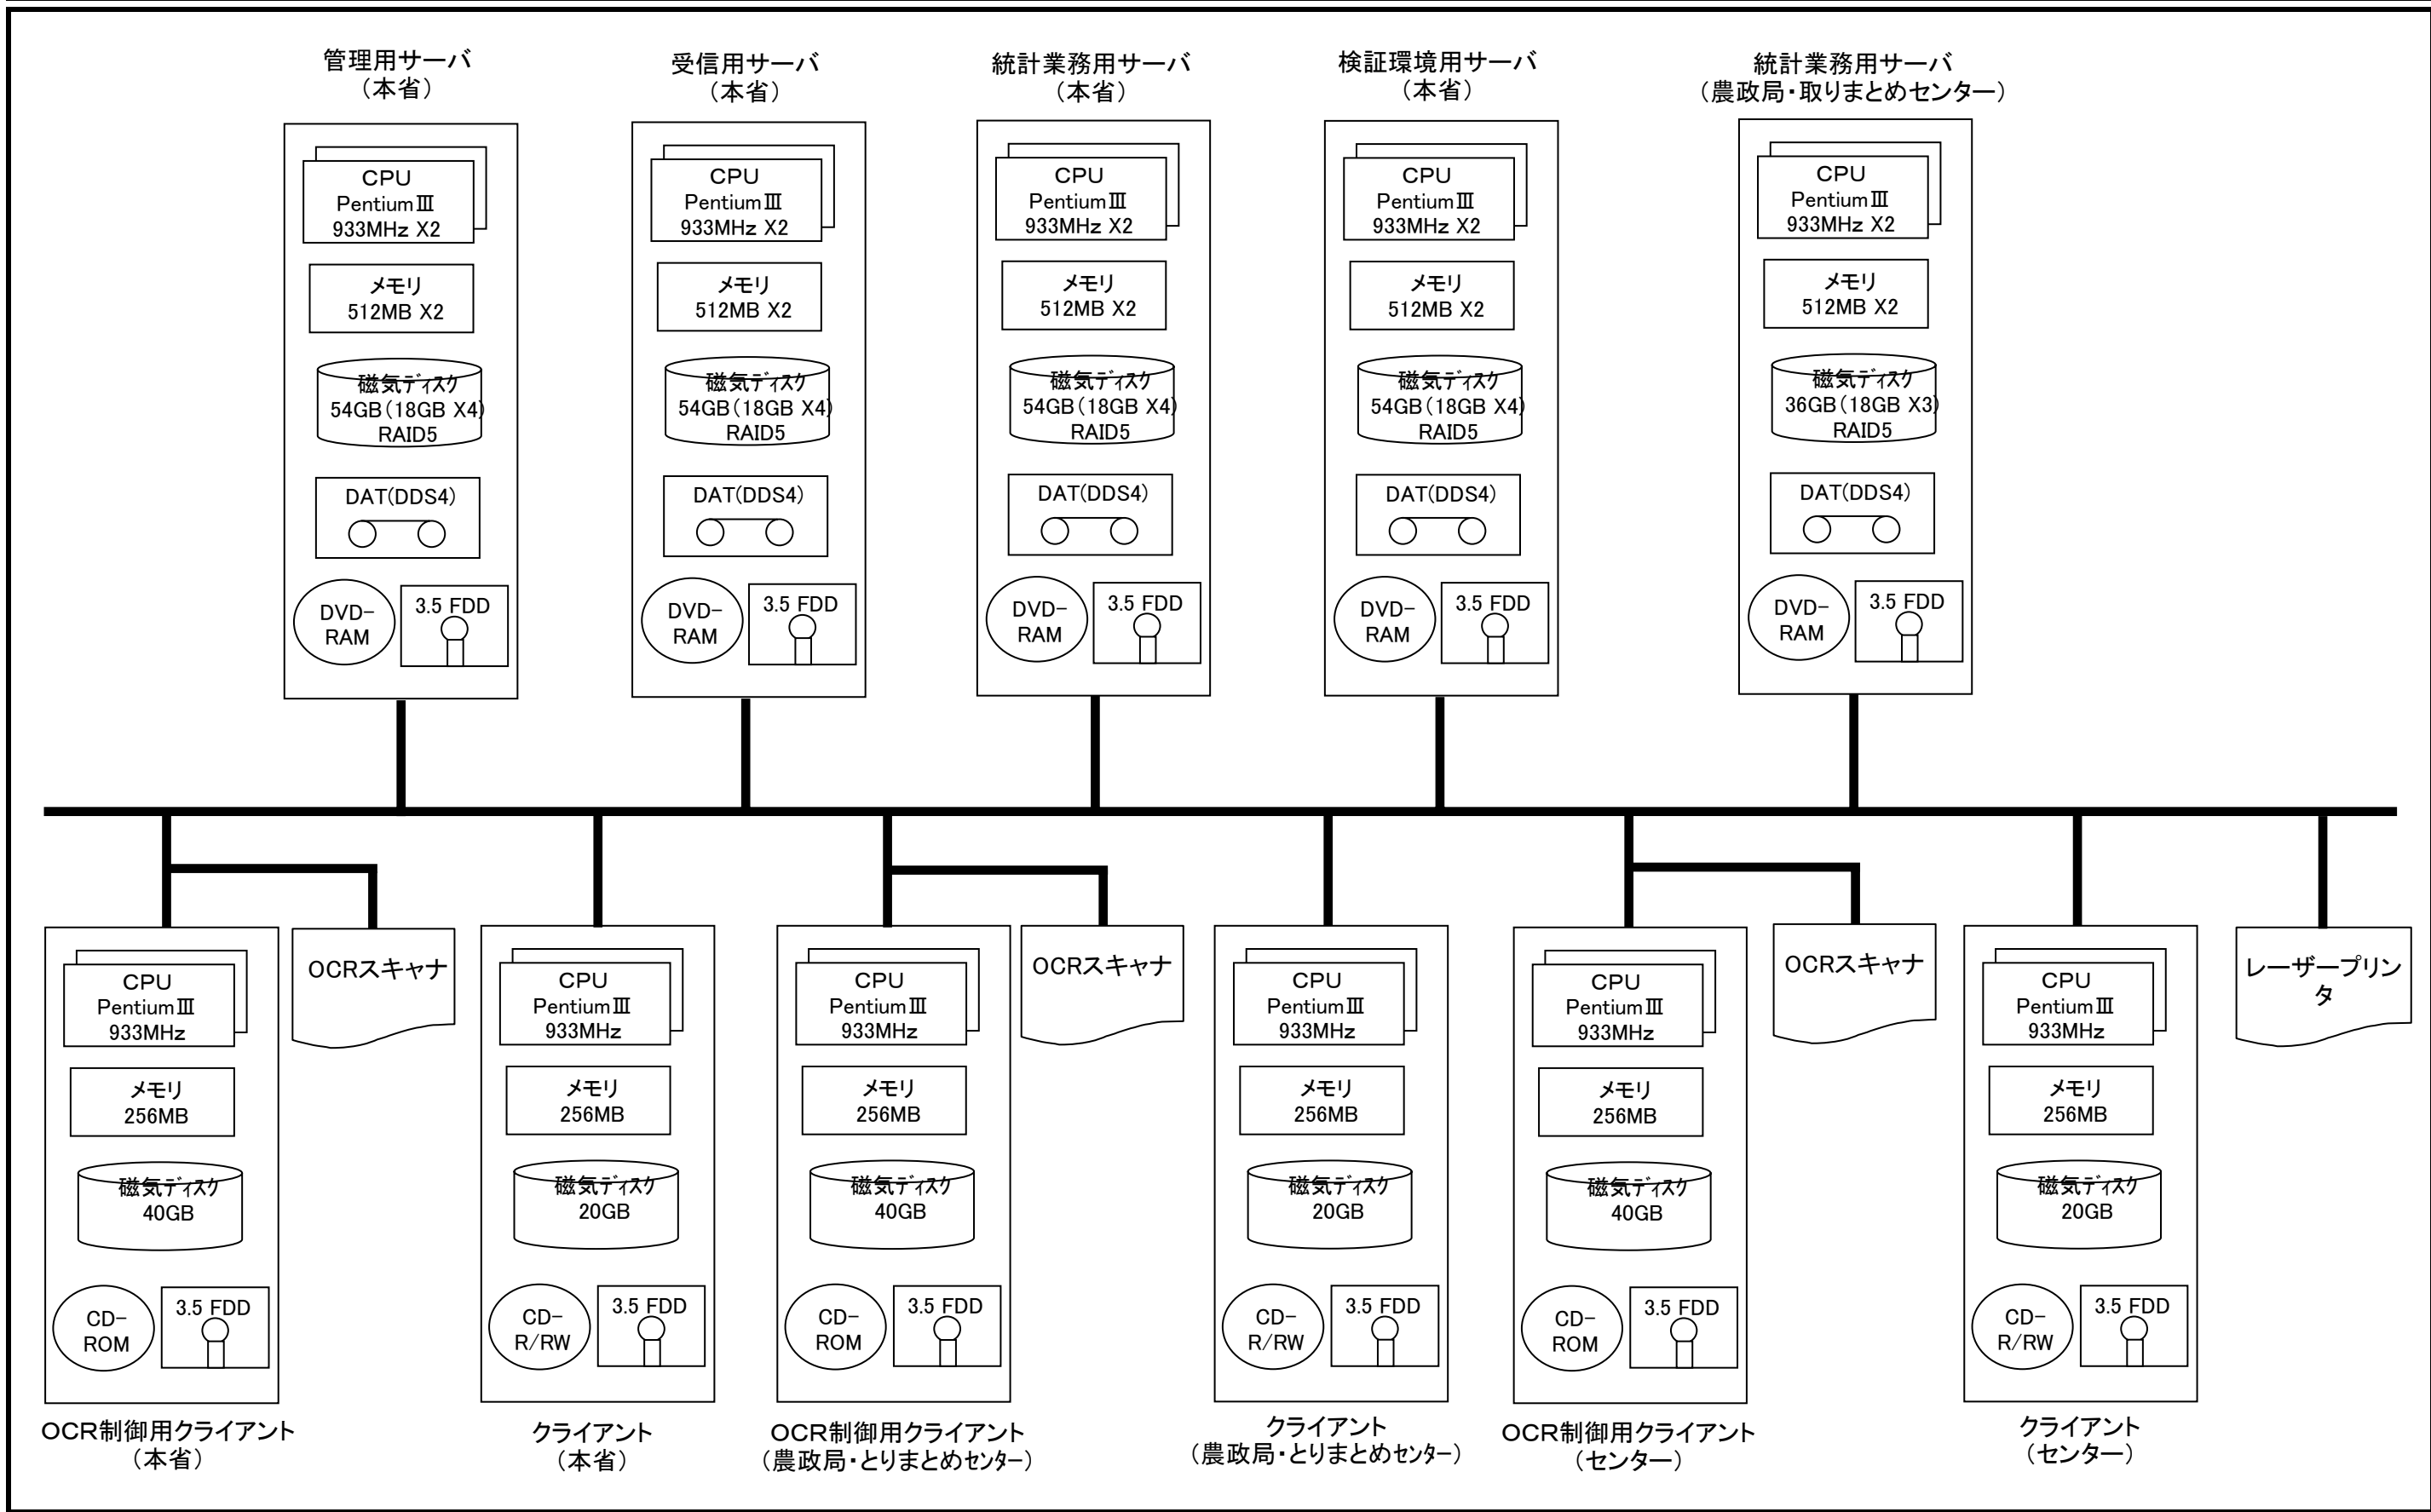

ハードウェア構成図 (As-Is)	農林水産省 大臣官房統計部	システム名	共同利用電子計算機システム	版数	作成日	
					作成者	

ネットワーク構成図 (As-Is)	農林水産省 大臣官房統計部	システム名	共同利用電子計算機システム	版数	作成日	
					作成者	

ハードウェア構成図 (As-Is)	農林水産省 大臣官房統計部	システム名	農林水産統計情報処理システム	版数	作成日
					作成者

ソフトウェア構成図 (As-Is)	農林水産省 大臣官房統計部	システム名	農林水産統計情報処理システム	版数	作成日	
					作成者	

ネットワーク構成図 (As-Is)	農林水産省 大臣官房統計部	システム名	農林水産統計情報処理システム	版数	作成日	
					作成者	

ハードウェア構成図 (As-Is)	農林水産省 大臣官房統計部	システム名	農林水産統計情報総合データベースシステム	版数	作成日
					作成者

ソフトウェア構成図 (As-Is)	農林水産省 大臣官房統計部	システム名	農林水産統計情報総合データベースシステム	版数	作成日	
					作成者	

データベースサーバ

内部向けWebサーバ

外部向けWebサーバ

管理用端末

ネットワーク構成図 (As-Is)	農林水産省 大臣官房統計部	システム名	農林水産統計情報総合データベースシステム	版数	作成日	
					作成者	