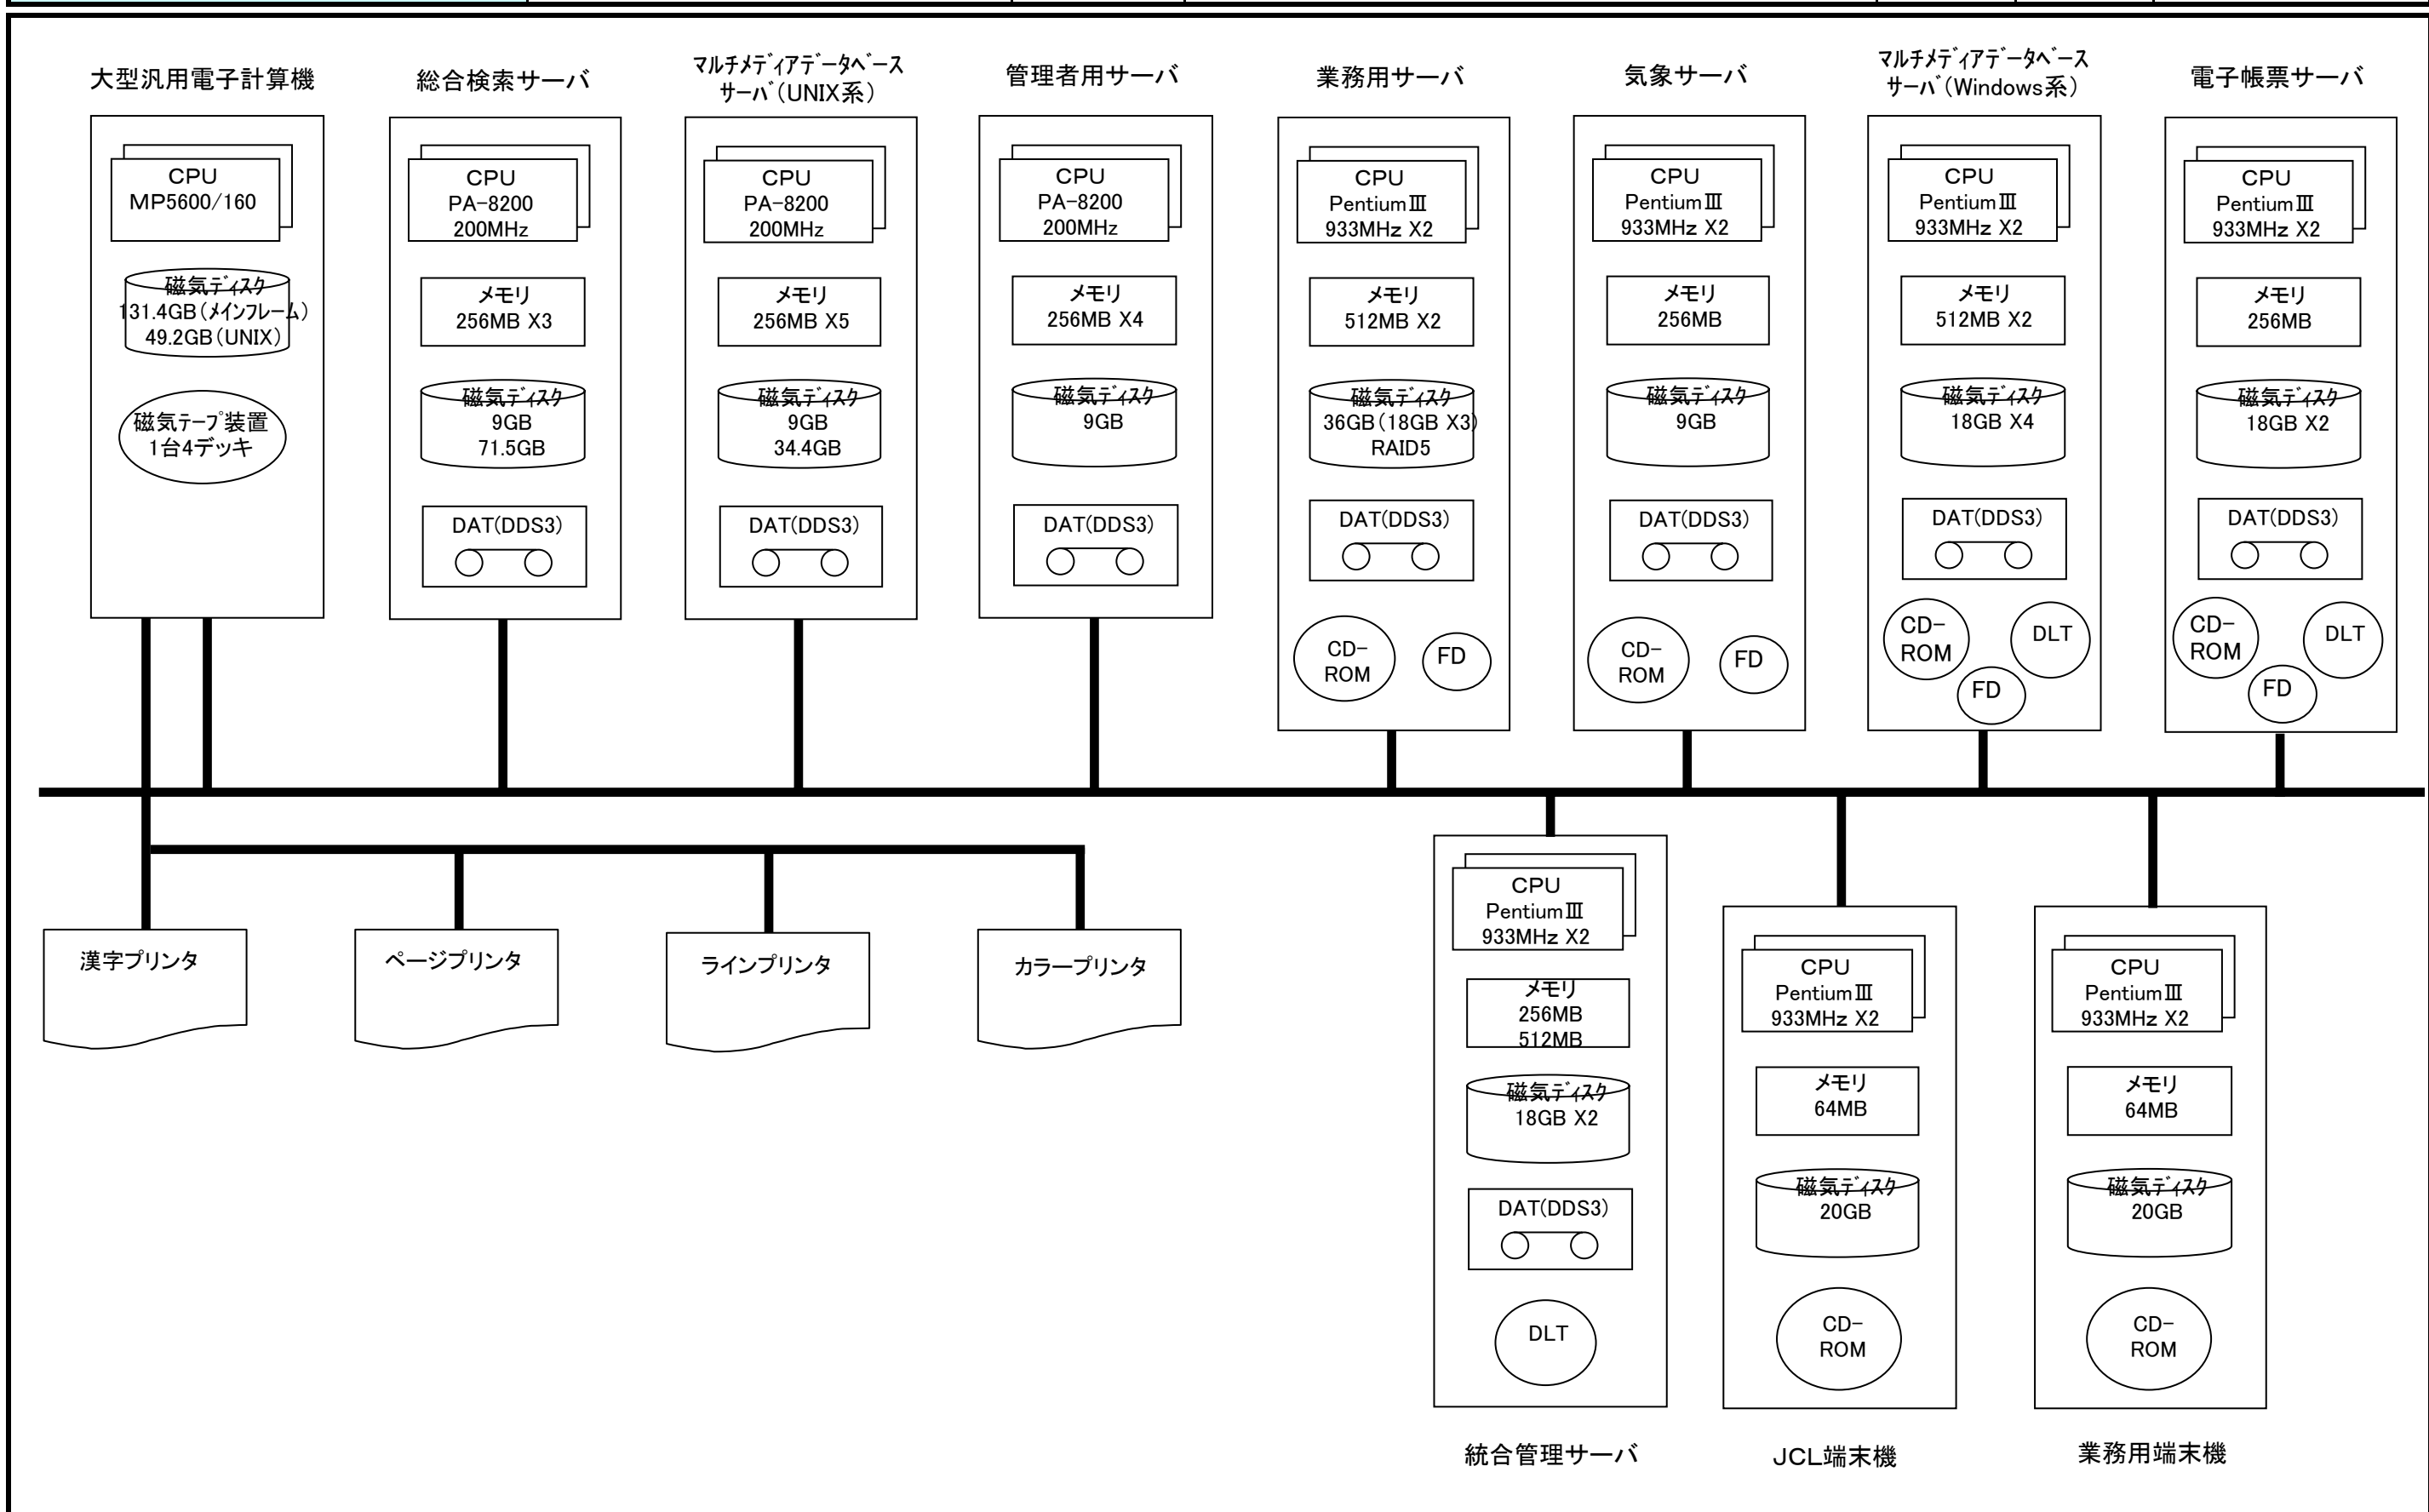

ハードウェア構成図 (As-Is)	農林水産省 大臣官房統計部	システム名	共同利用電子計算機システム	版数	作成日	
					作成者	

ネットワーク構成図 (As-Is)	農林水産省 大臣官房統計部	システム名	共同利用電子計算機システム	版数	作成日	
					作成者	

ハードウェア構成図 (As-Is)	農林水産省 大臣官房統計部	システム名	農林水産統計情報処理システム	版数	作成日
					作成者

ソフトウェア構成図 (As-Is)	農林水産省 大臣官房統計部	システム名	農林水産統計情報処理システム	版数	作成日	
					作成者	

ネットワーク構成図 (As-Is)	農林水産省 大臣官房統計部	システム名	農林水産統計情報処理システム	版数	作成日	
					作成者	

ハードウェア構成図 (As-Is)	農林水産省 大臣官房統計部	システム名	農林水産統計情報総合データベースシステム	版数	作成日
					作成者

ソフトウェア構成図 (As-Is)	農林水産省 大臣官房統計部	システム名	農林水産統計情報総合データベースシステム	版数	作成日	
					作成者	

データベースサーバ

内部向けWebサーバ

外部向けWebサーバ

管理用端末

ネットワーク構成図 (As-Is)	農林水産省 大臣官房統計部	システム名	農林水産統計情報総合データベースシステム	版数	作成日	
					作成者	