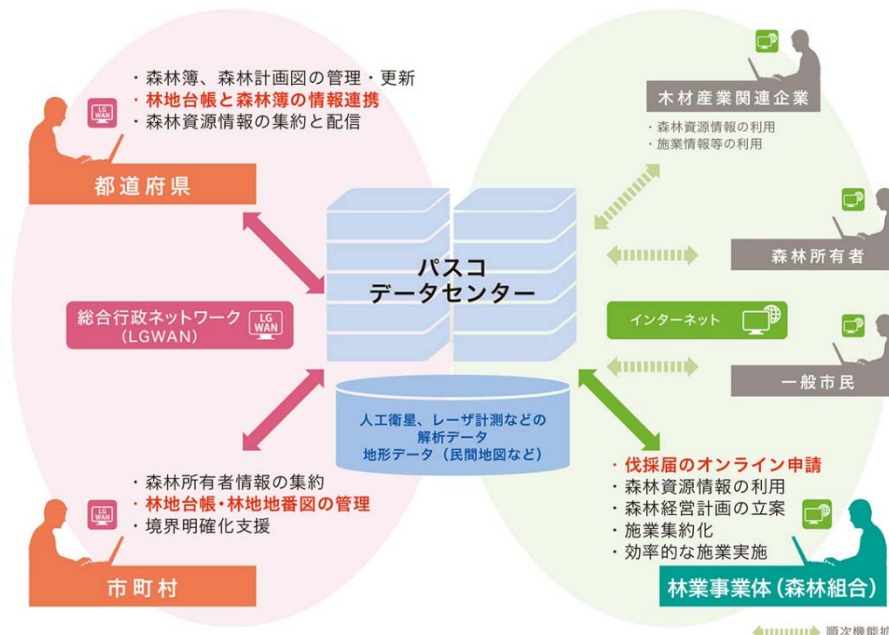

パスコの森林クラウドサービス PasCAL 森林

概要

- 都道府県、市町村、森林組合等事業者における情報共有により、森林所有者情報と森林資源情報等を連携させ、有効に活用する森林クラウドサービス「PasCAL 森林」を提供。
- 都道府県及び市町村が利用するLGWAN基盤上のサービスに加えて、森林組合・林業事業者が利用するインターネット基盤上のサービスも提供。二つの基盤上のデータ連携と、森林分野の専門業務支援を実装したシステムにより業務効率化を支援。
- シンプルでストレスなく利用できる操作性を実現するとともに、森林分野で必要な専門機能を十分に実装。
- 運用期間中にブラウザやOS等がバージョンが新しくなった場合、サービス利用料の範囲内で順次バージョンアップに対応。
- 継続的な機能改良・追加により、利用者が安心して使い続けられる全国サービス。

導入効果

- GISシステムの専用端末が不要となることで、導入コストを大幅に縮減。
- また、システム運用に係る専用サーバや、端末が不要であるため、システム管理者はシステム運用を監視に専念していただくことで、運用コストや管理負担を軽減。
- ネットワーク運用により、鮮度の高い情報共有を実現。

PasCAL[®] 森林 for LGWAN

～ 4つの特長～

ストレスフリーな操作性

充実した業務支援機能

万全な運用サポート

継続的な機能改良及び追加

○対象品目

水稲	畑作	露地野菜	施設園芸	果樹	茶	花き
酪農	肉用牛	養豚	養鶏	飼料作物		
沿岸漁業	養殖業	沖・遠洋漁業	その他水産業	林業		その他

○該当するニーズ

項目	林業（1）計画
技術ニーズ	その他
具体的なニーズの内容	都道府県、市町村、森林組合等で管理している森林情報を一元的に管理し、共有するためのシステム（森林クラウド）

○開発等の段階

開発/実証中	
モニター販売中	
一般販売中	○
その他	