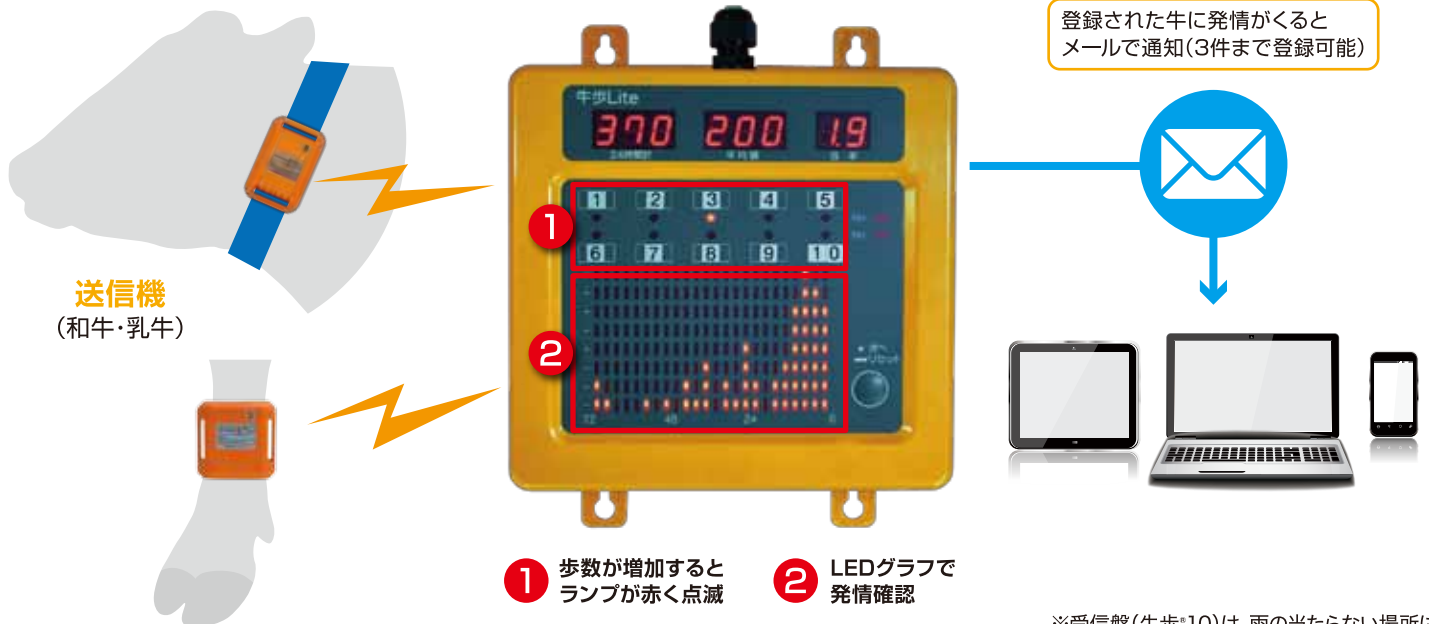

## ネット通信機能搭載

- 発情がきた牛<sup>\*</sup>をメールで通知 ※3件まで
- クラウド型管理アプリ「Step」と連動

古川牧場(青森県)

※本画像のネックタイプはテスト機を使用しています。

**特長**

発情がきた牛※をメールで通知 ※3件まで

インターネット回線に接続可能

1台で10頭まで管理が可能

3時間単位で72時間  
リアルタイムにグラフ表示

パソコン不要の表示盤タイプ

ボタン1つで簡単操作

コンセントに挿すだけの簡単設置

**システムイメージ**

クラウド型管理アプリ  
**Step** と連動

※別途クラウド管理費が必要です。

牛歩<sup>®</sup>送信機から  
受信盤(牛歩<sup>®</sup>10)へデータ送信

送信されたデータを  
リアルタイム表示

登録された牛に発情がくると  
メールで通知(3件まで登録可能)

- ① 歩数が増加するとランプが赤く点滅
- ② LEDグラフで発情確認

※受信盤(牛歩<sup>®</sup>10)は、雨の当たらない場所に設置してください。

**ネックタイプ**

●送信機 TMT411G  
【寸法】100×65×23.5mm  
【重量】120g  
【周波数】429.4625MHz  
【出力】1mW

**脚タイプ**

●送信機 TMT411F  
【寸法】79×78×31.2mm  
【重量】120g  
【周波数】429.4625MHz  
【出力】1mW

●受信盤 TFR400ED III  
【寸法】205×195×43.5mm  
【重量】510g  
【受信範囲】見通し70m

HPにて従来型と  
ネックタイプの比較を随時公開中!

**電波法に関する  
注意事項**

- 無線機器の利用には「技適マーク」の確認を! →
- 電波の利用には、原則、免許が必要!
- 外国規格の無線機器は、国内では使用不可!