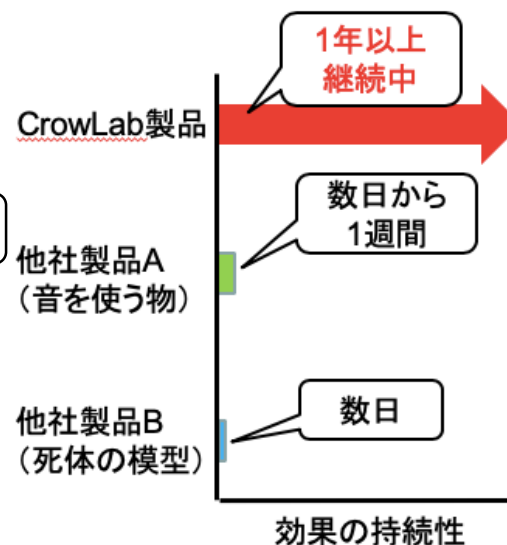

## 概要

- 国立大学での18年間のカラス研究から、鳴き声を使ってカラスの行動をコントロールする技術を開発。
- スピーカーからカラスの機器的状況の鳴き声を再生することで、カラスを不安にさせ、その場所が危険であるとカラスに認識させ、カラスを追い払う。
- 本サービスは音声を貸し出す月額制のサービスで、通常のスピーカーからの再生も可能。
- 付帯サービスとしてスピーカーを貸与可能。スピーカーは防塵・防水仕様。電源はAC電源やバッテリーなど現場に適したスピーカーを貸与可能。
- 同じ音声を使用し続けると慣れてしまうが、これまでの研究より多数の音声のストックがあり、無制限の音声交換により、慣れを解消する事で長期的効果を実現。
- 畜産農家・果樹農家を始め、地方公共団体や食品工場、自動車メーカーなど様々な被害現場で導入され、カラス追い払いの長期的効果を確認中。
- 根本的なカラス対策の推進に当たっては、本技術による対症療法的な対策だけではなく、餌資源管理などの地域ぐるみの取組が不可欠であり、市民参加型のカラス対策の施策の提案、さらには講演等を通じての地域の理解促進など、総合的なコンサルティングとサポートを実施。

## 導入効果

- 様々な現場でカラス被害が激減。
- 1年以上の長期的効果を確認。
- 畜舎への侵入が激減。
- 果樹農家周辺のカラスの飛来が激減。

牛舎にスピーカーを設置した様子