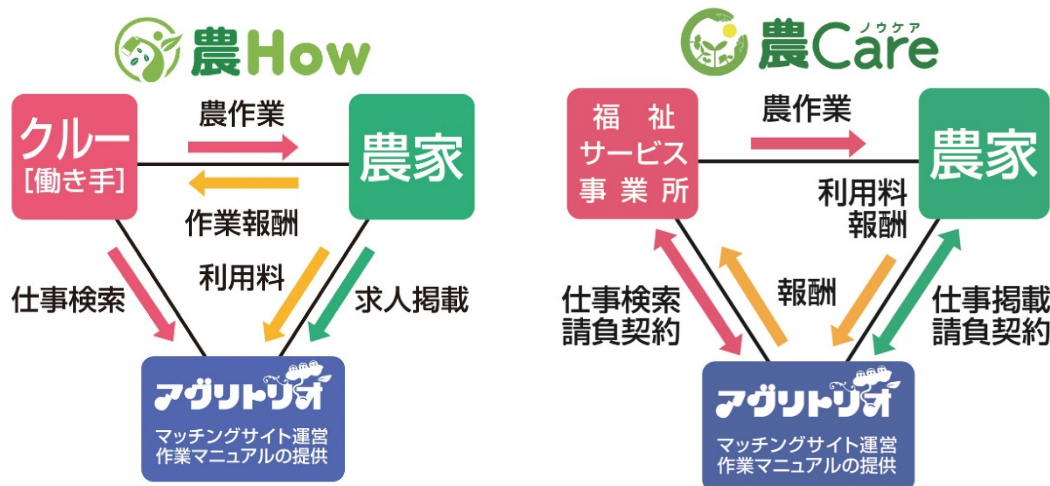

農業求人システム「農How」(一般型)「農Care」(農福連携型)

概要

- 農業特化人材マッチングサービス、繁忙期の働き手確保に適したスポット雇用のシステム。
- スマートホンだけで利用でき、WEB上で登録から雇用契約まですべて完了可能なシステム。
- 「農How」は、一般の個人と農家をマッチングするサービスで、登録無料・募集掲載無料、雇用時間に応じた賃金とサービス利用料を課金する料金体系。募集時間も必要に応じ、数時間からの短時間募集が可能。
- 「農Care」は、福祉事業所と農家をマッチングするサービスで、登録無料・募集掲載無料、仕事の成果に応じた請負報酬とそれに応じたサービス利用料を課金する料金体系。
- 全ての求人募集に動画および静止画の作業マニュアルを掲載、事前の作業習得で初心者も対応でき、作業指導もわずかな時間。
- 求人掲載は農家自身がアップロードを行うため、必要な時すぐ募集、履歴書面接不要で簡単採用。
- 「農Care」は福祉事業所からのサポートにより、農家さんは専門知識や管理不要で農福連携が可能。
- 現在、愛知・静岡の一部地域で展開中。愛媛・熊本でのサービスを近日開始。

導入効果

- 求人チャンネルの変更で従来の雇用ニーズに合わなかった潜在的労働力にアプローチし、30~50代の男女が7割の若い年齢層の働き手が獲得できる。
- 賃金コストと繁忙期の人員手配業務を大幅に軽減し、必要に応じて簡単に人員確保による募集コスト低減。
- 自由度の高いサービスの利用だけで、雇用の創出につながり地域社会に貢献し、農福連携で社会福祉に貢献。

農Howをもっと詳しく
https://agritrio.co.jp/no_uhow.html