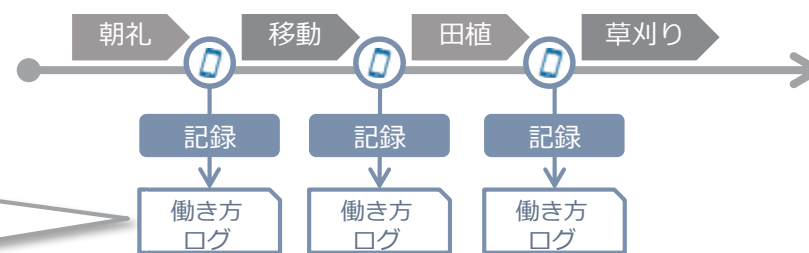

農業生産法人の課題と解決の方向性

既存の農業ITと働き方が抱える課題に対し、
スマホ・リアルタイムをキーワードにサービスを提供

農業の働き方IoTの特徴①

農業機械や圃場など「モノ」の動きだけでなく
「ヒトの働き方」を捉え、人件費も含めた経営状況の可視化を実現する

農業の働き方IoTの特徴②

活動に「時間・場所・人・作業・物」を付加して記録 (=働き方ログ)

※人の働きを「活動」と定義

活用しやすい形でデータを蓄積
 ⇒作業時間分析や原価計算に活かせる