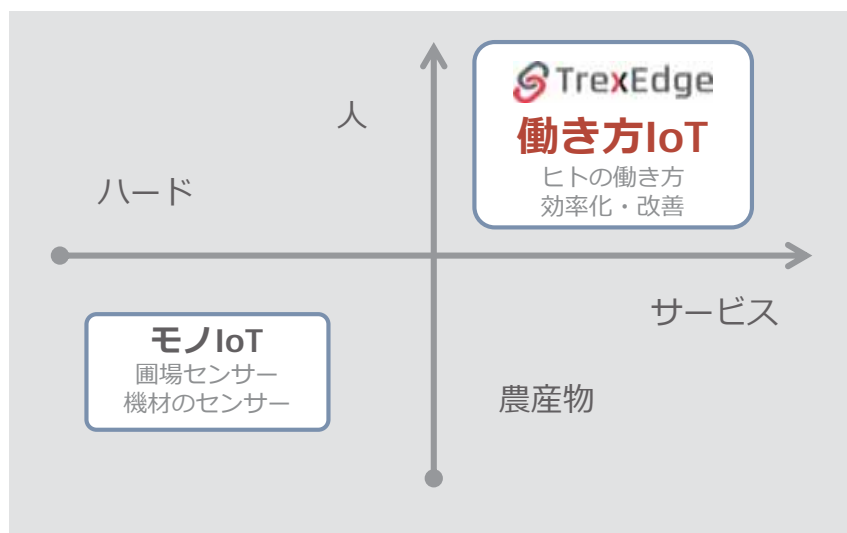

Agrion

農業経営支援アプリ
Agrion (アグリオン) のご紹介

はじめに

スマートビレッジとは

最新ICT技術で地方の未来価値を最大にするエコシステム

1 農林漁業

IoTによる働き方改革
機材資材の最適利用

2 物流

物流シェアリング
IoTコールドチェーン

3 小売

最適場所販売
食品ロスのゼロ化

4 再生可能エネルギー

環境共存型のエネルギー源
IoT遠隔監視・安定供給

スマートビレッジ プラットフォームの構築

農林漁業の価値を向上する 食のバリューチェーンのプラットフォームを構築 (農業分野から始動)

解決すべき課題とアプローチ

農業生産法人の課題と解決の方向性

既存の農業ITと働き方が抱える課題に対し、
スマホ・リアルタイムをキーワードにサービスを提供

農業の働き方IoTの特徴①

農業機械や圃場など「モノ」の動きだけでなく
「ヒトの働き方」を捉え、人件費も含めた経営状況の可視化を実現する

農業の働き方IoTの特徴②

活動に「時間・場所・人・作業・物」を付加して記録 (=働き方ログ)

※人の働きを「活動」と定義

活用しやすい形でデータを蓄積
 ⇒作業時間分析や原価計算に活かせる