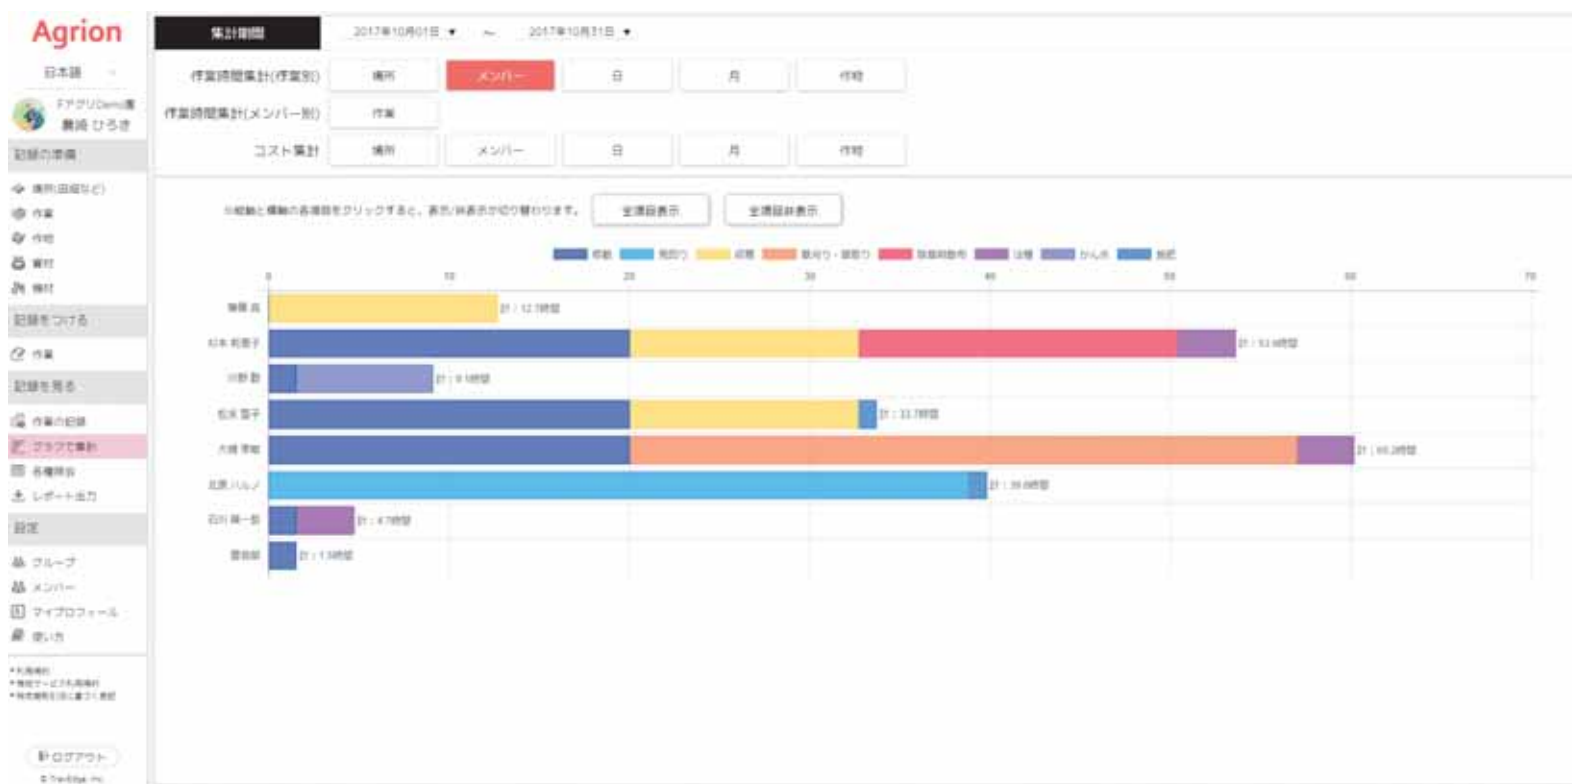

1日の作業が終わってからでなく
圃場で作業するときに
スマートフォンを使って記録します

見える化する

時間とコストをグラフに
表示することで
働き方を見える化します

カイゼンする

今まで見えなかった業務の
ムダを数字で見え
業務カイゼンにつなげます

導入事例

- 圃場への移動時間を収集
- 新規参入者とベテランの作業時間を収集

集計することで分かった事実

- 作業の順番を組み替えて移動時間を短縮
- 新規参入者への教育を実施

アプリイメージ：スマホアプリ

アプリイメージ：WEBアプリ

The screenshot displays the Agrion web application interface. On the left is a navigation menu with options like '日本語', 'フィールドデータ', and '記録の管理'. The main area features a satellite map of a field with colored overlays (green, yellow, red, purple) representing different crop areas. A table on the right lists field data with columns for 'No.', '場所名', and '作物名(品種)'. The table contains 14 rows of data, including field numbers, names, and crop types such as '芋もも' (Sweet Potato) and 'コムギ' (Wheat).

アプリイメージ：WEBアプリ

アプリイメージ：WEBアプリ

アプリイメージ：WEBアプリ

アプリイメージ：WEBアプリ

アプリイメージ：WEBアプリ

有料プラン

Confidential

各種検索