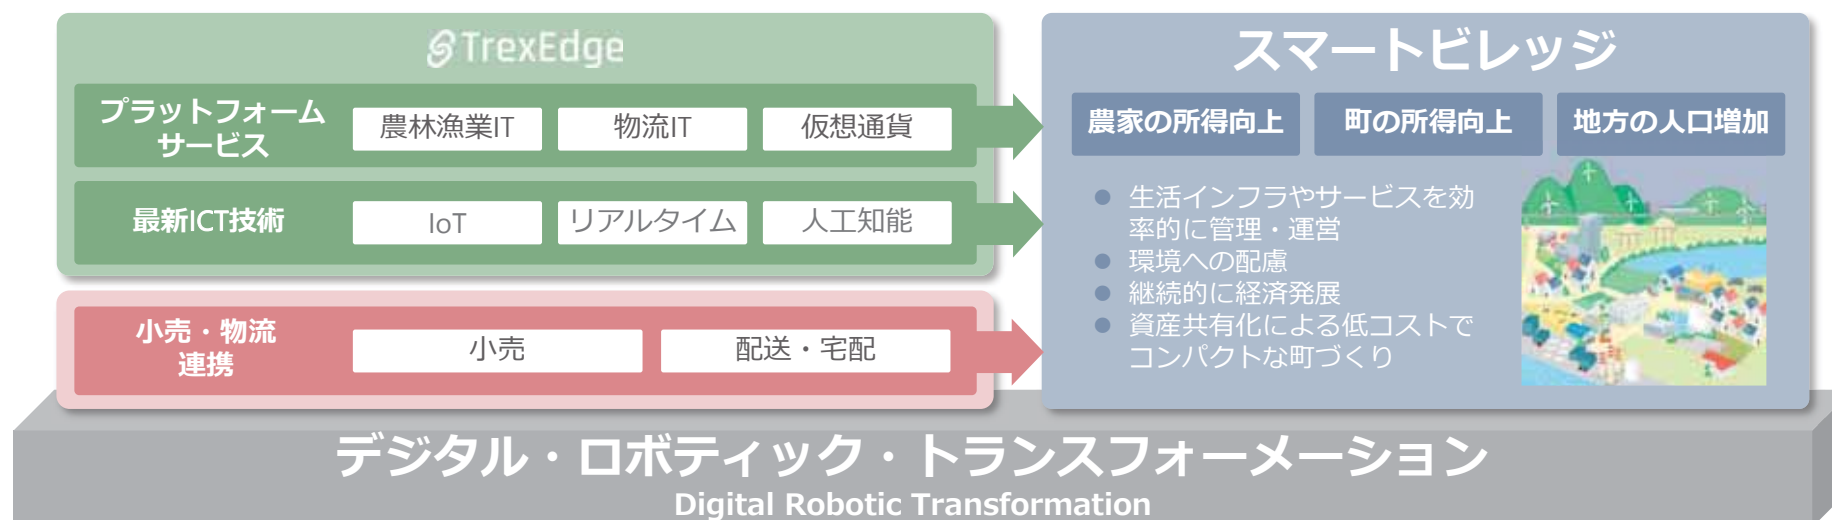

スマートビレッジとは

最新ICT技術で地方の未来価値を最大にするエコシステム

1 農林漁業

IoTによる働き方改革
機材資材の最適利用

2 物流

物流シェアリング
IoTコールドチェーン

3 小売

最適場所販売
食品ロスのゼロ化

4 再生可能エネルギー

環境共存型のエネルギー源
IoT遠隔監視・安定供給