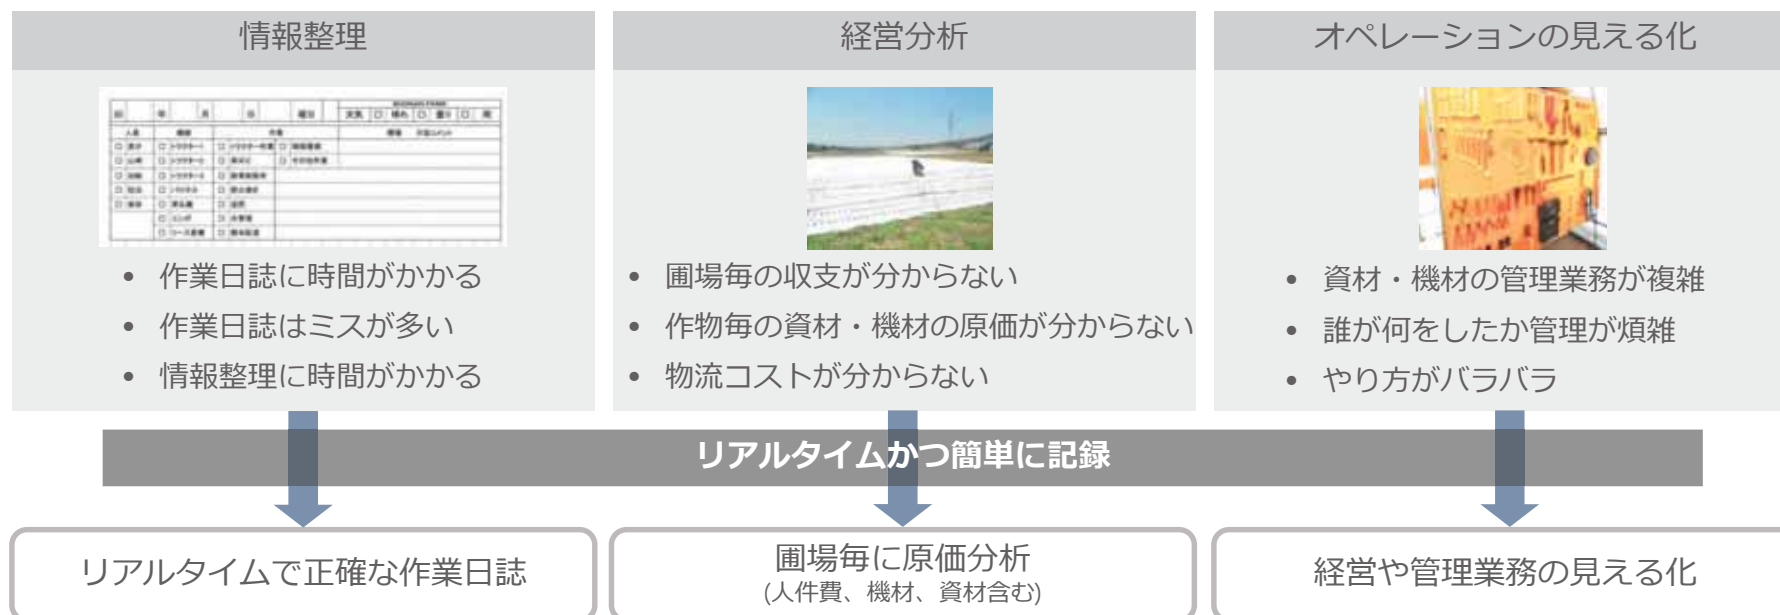

農業生産法人の課題と解決の方向性

既存の農業ITと働き方が抱える課題に対し、
スマホ・リアルタイムをキーワードにサービスを提供

農業の働き方IoTの特徴①

農業機械や圃場など「モノ」の動きだけでなく
「ヒトの働き方」を捉え、人件費も含めた経営状況の可視化を実現する

農業の働き方IoTの特徴②

活動に「時間・場所・人・作業・物」を付加して記録 (=働き方ログ)

※人の働きを「活動」と定義

活用しやすい形でデータを蓄積
 ⇒作業時間分析や原価計算に活かせる