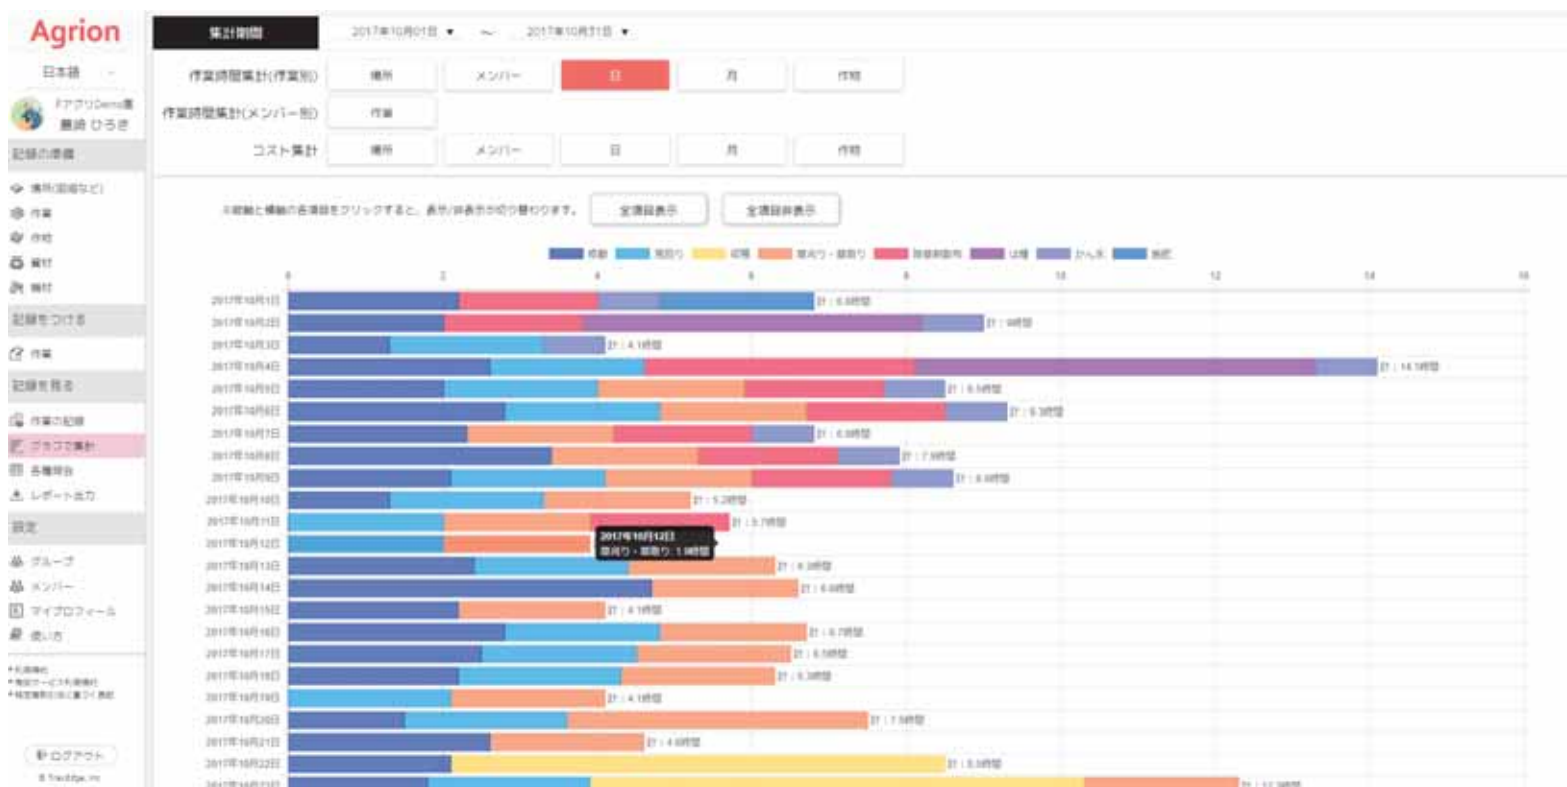

あるとうれしい機能を実現していく。
複雑な圃場も困える。
囲った枠から面積も計算。

コミュニケーション

グループ内のコミュニケーションや遠隔地の確認が気軽にできる

生育状況を見たいので畑の写真を送って！

現在の生育状況です

好評につき、チャットアプリとしてサービス開始決定！！

導入事例

記録する

1日の作業が終わってからでなく
圃場で作業するときに
スマートフォンを使って記録します

見える化する

時間とコストをグラフに
表示することで
働き方を見える化します

カイゼンする

今まで見えなかった業務の
ムダを数字で見え
業務カイゼンにつなげます

導入事例

- 圃場への移動時間を収集
- 新規参入者とベテランの作業時間を収集

集計することで分かった事実

- 作業の順番を組み替えて移動時間を短縮
- 新規参入者への教育を実施

アプリイメージ：スマホアプリ

アプリイメージ：WEBアプリ

The screenshot displays the Agrion web application interface. On the left is a navigation menu with options like '日本語', 'フィールドデータ', and '記録の管理'. The main area features a satellite map of a field with colored overlays (green, yellow, red, purple) representing different crop areas. A table on the right lists field data with columns for 'No.', '場所名', and '作物名(品種)'. The table contains 14 rows of data, including field numbers, names, and crop types such as '芋もも' (Sweet Potato) and 'コムギ' (Wheat).

アプリイメージ：WEBアプリ

アプリイメージ：WEBアプリ

アプリイメージ：WEBアプリ

アプリイメージ：WEBアプリ

アプリイメージ：WEBアプリ

有料プラン

Confidential

各種検索