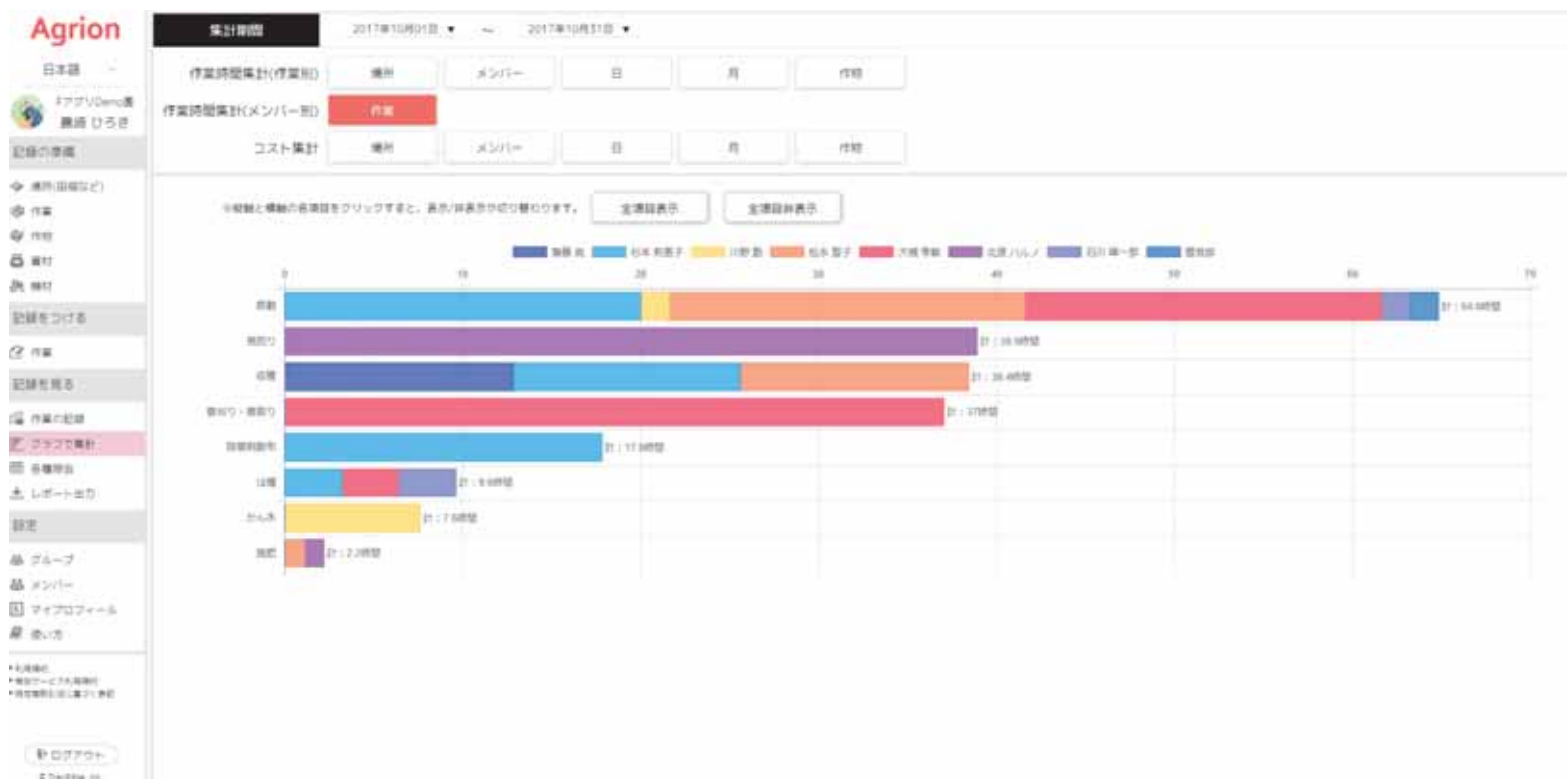

- 作業の順番を組み替えて移動時間を短縮
- 新規参入者への教育を実施

アプリイメージ：スマホアプリ

アプリイメージ：WEBアプリ

The screenshot displays the Agrion web application interface. On the left is a navigation menu with options like '日本語', 'フィールドデータ', and '記録の管理'. The main area features a satellite map of a field with colored overlays (green, yellow, red, purple) representing different crop areas. A table on the right lists field data with columns for 'No.', '場所名', and '作物名(品種)'. The table contains 14 rows of data, including field numbers, names, and crop types such as '芋もも' (Sweet Potato) and 'コムギ' (Wheat).

アプリイメージ：WEBアプリ

アプリイメージ：WEBアプリ

アプリイメージ：WEBアプリ

アプリイメージ：WEBアプリ

アプリイメージ：WEBアプリ

有料プラン

Confidential

各種検索