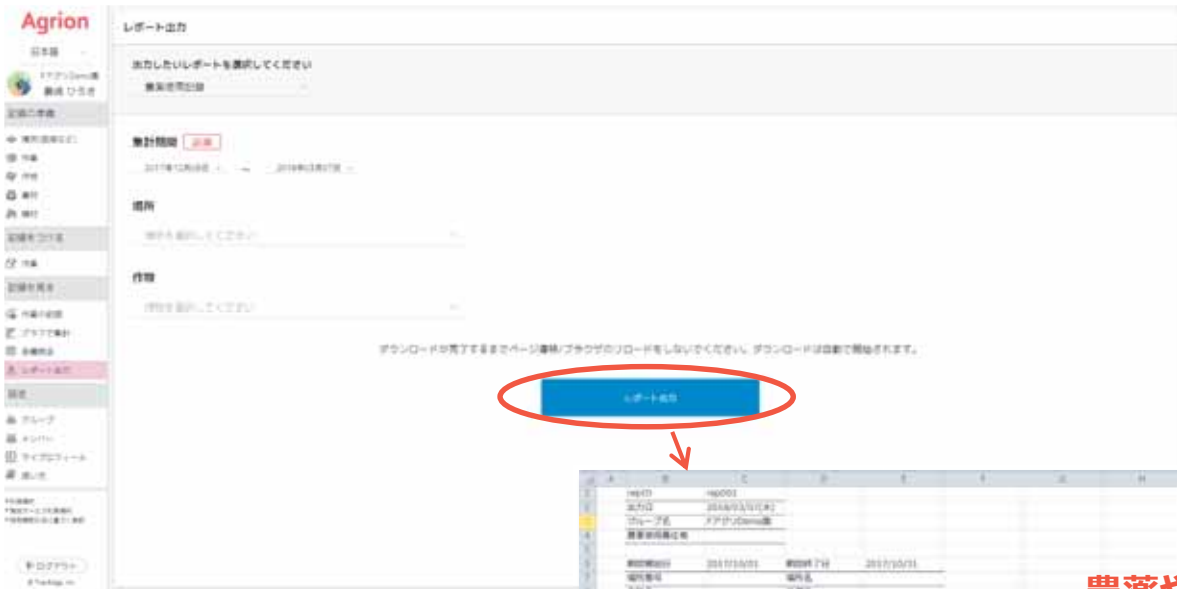

アプリイメージ：WEBアプリ

有料プラン

Confidential

Excelダウンロードが完了するまでバーをドラッグしてスクロールしてください。ダウンロードは自動で開始されます。

農薬や肥料の使用記録をダウンロード

行番	作業日	場所	作物	肥料名	肥料種類	肥料成分	肥料濃度	肥料量	肥料単価	肥料原価	肥料残高	肥料残高率	肥料残高率%	肥料残高率%	肥料残高率%	肥料残高率%	肥料残高率%	肥料残高率%	肥料残高率%
1	2018/11/11	農場001	アサヒアサヒ	アサヒアサヒ	アサヒアサヒ	アサヒアサヒ	アサヒアサヒ	アサヒアサヒ	アサヒアサヒ	アサヒアサヒ	アサヒアサヒ	アサヒアサヒ	アサヒアサヒ	アサヒアサヒ	アサヒアサヒ	アサヒアサヒ	アサヒアサヒ	アサヒアサヒ	アサヒアサヒ
2	2018/11/12	農場001	アサヒアサヒ	アサヒアサヒ	アサヒアサヒ	アサヒアサヒ	アサヒアサヒ	アサヒアサヒ	アサヒアサヒ	アサヒアサヒ	アサヒアサヒ	アサヒアサヒ	アサヒアサヒ	アサヒアサヒ	アサヒアサヒ	アサヒアサヒ	アサヒアサヒ	アサヒアサヒ	アサヒアサヒ
3	2018/11/13	農場001	アサヒアサヒ	アサヒアサヒ	アサヒアサヒ	アサヒアサヒ	アサヒアサヒ	アサヒアサヒ	アサヒアサヒ	アサヒアサヒ	アサヒアサヒ	アサヒアサヒ	アサヒアサヒ	アサヒアサヒ	アサヒアサヒ	アサヒアサヒ	アサヒアサヒ	アサヒアサヒ	アサヒアサヒ
4	2018/11/14	農場001	アサヒアサヒ	アサヒアサヒ	アサヒアサヒ	アサヒアサヒ	アサヒアサヒ	アサヒアサヒ	アサヒアサヒ	アサヒアサヒ	アサヒアサヒ	アサヒアサヒ	アサヒアサヒ	アサヒアサヒ	アサヒアサヒ	アサヒアサヒ	アサヒアサヒ	アサヒアサヒ	アサヒアサヒ
5	2018/11/15	農場001	アサヒアサヒ	アサヒアサヒ	アサヒアサヒ	アサヒアサヒ	アサヒアサヒ	アサヒアサヒ	アサヒアサヒ	アサヒアサヒ	アサヒアサヒ	アサヒアサヒ	アサヒアサヒ	アサヒアサヒ	アサヒアサヒ	アサヒアサヒ	アサヒアサヒ	アサヒアサヒ	アサヒアサヒ
6	2018/11/16	農場001	アサヒアサヒ	アサヒアサヒ	アサヒアサヒ	アサヒアサヒ	アサヒアサヒ	アサヒアサヒ	アサヒアサヒ	アサヒアサヒ	アサヒアサヒ	アサヒアサヒ	アサヒアサヒ	アサヒアサヒ	アサヒアサヒ	アサヒアサヒ	アサヒアサヒ	アサヒアサヒ	アサヒアサヒ
7	2018/11/17	農場001	アサヒアサヒ	アサヒアサヒ	アサヒアサヒ	アサヒアサヒ	アサヒアサヒ	アサヒアサヒ	アサヒアサヒ	アサヒアサヒ	アサヒアサヒ	アサヒアサヒ	アサヒアサヒ	アサヒアサヒ	アサヒアサヒ	アサヒアサヒ	アサヒアサヒ	アサヒアサヒ	アサヒアサヒ
8	2018/11/18	農場001	アサヒアサヒ	アサヒアサヒ	アサヒアサヒ	アサヒアサヒ	アサヒアサヒ	アサヒアサヒ	アサヒアサヒ	アサヒアサヒ	アサヒアサヒ	アサヒアサヒ	アサヒアサヒ	アサヒアサヒ	アサヒアサヒ	アサヒアサヒ	アサヒアサヒ	アサヒアサヒ	アサヒアサヒ
9	2018/11/19	農場001	アサヒアサヒ	アサヒアサヒ	アサヒアサヒ	アサヒアサヒ	アサヒアサヒ	アサヒアサヒ	アサヒアサヒ	アサヒアサヒ	アサヒアサヒ	アサヒアサヒ	アサヒアサヒ	アサヒアサヒ	アサヒアサヒ	アサヒアサヒ	アサヒアサヒ	アサヒアサヒ	アサヒアサヒ
10	2018/11/20	農場001	アサヒアサヒ	アサヒアサヒ	アサヒアサヒ	アサヒアサヒ	アサヒアサヒ	アサヒアサヒ	アサヒアサヒ	アサヒアサヒ	アサヒアサヒ	アサヒアサヒ	アサヒアサヒ	アサヒアサヒ	アサヒアサヒ	アサヒアサヒ	アサヒアサヒ	アサヒアサヒ	アサヒアサヒ
11	2018/11/21	農場001	アサヒアサヒ	アサヒアサヒ	アサヒアサヒ	アサヒアサヒ	アサヒアサヒ	アサヒアサヒ	アサヒアサヒ	アサヒアサヒ	アサヒアサヒ	アサヒアサヒ	アサヒアサヒ	アサヒアサヒ	アサヒアサヒ	アサヒアサヒ	アサヒアサヒ	アサヒアサヒ	アサヒアサヒ

Excelダウンロードできるもの
農薬使用記録、施肥記録
種苗使用記録、その他資材使用記録
出荷実績、植付実績、収穫実績
作業実績、機材使用実績
メンバー稼働実績