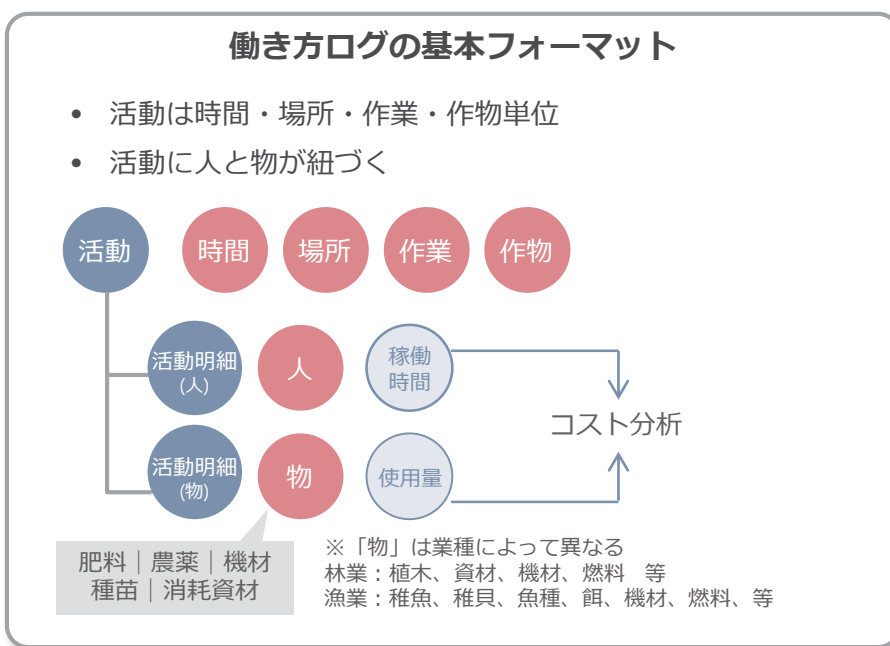

農業生産法人の課題と解決の方向性

既存の農業ITと働き方が抱える課題に対し、
スマホ・リアルタイムをキーワードにサービスを提供

農業の働き方IoTの特徴①

農業機械や圃場など「モノ」の動きだけでなく
「ヒトの働き方」を捉え、人件費も含めた経営状況の可視化を実現する

農業の働き方IoTの特徴②

活動に「時間・場所・人・作業・物」を付加して記録 (=働き方ログ)

※人の働きを「活動」と定義

活用しやすい形でデータを蓄積
 ⇒作業時間分析や原価計算に活かせる