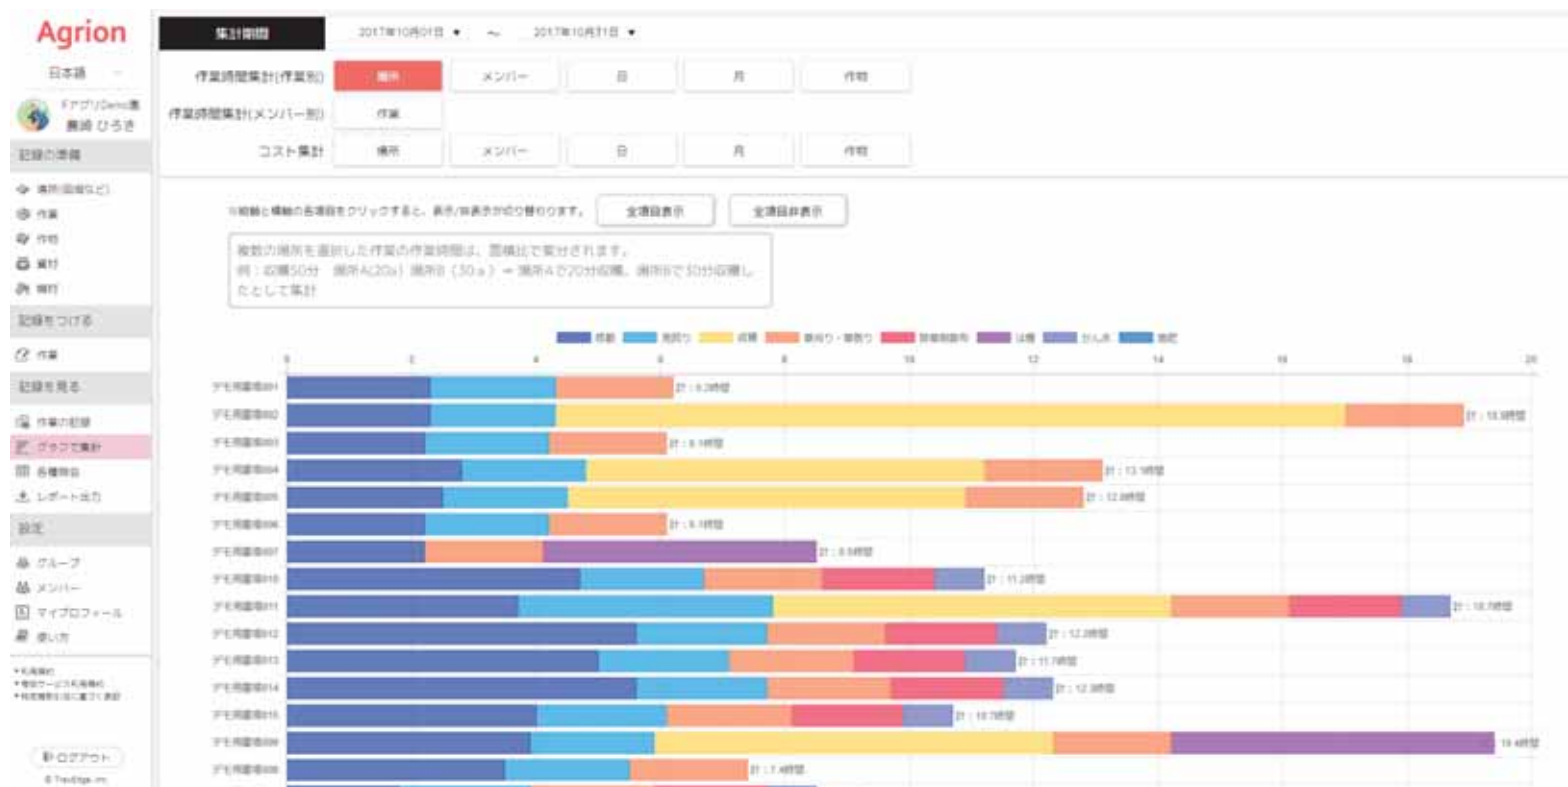

あるとうれしい機能を実現していく。
複雑な圃場も困える。
囲った枠から面積も計算。

コミュニケーション

グループ内のコミュニケーションや遠隔地の確認が気軽にできる

生育状況を見たいので畑の写真を送って！

現在の生育状況です

好評につき、チャットアプリとしてサービス開始決定！！

導入事例

記録する

1日の作業が終わってからでなく
圃場で作業するときに
スマートフォンを使って記録します

見える化する

時間とコストをグラフに
表示することで
働き方を見える化します

カイゼンする

今まで見えなかった業務の
ムダを数字で見え
業務カイゼンにつなげます

導入事例

- 圃場への移動時間を収集
- 新規参入者とベテランの作業時間を収集

集計することで分かった事実

- 作業の順番を組み替えて移動時間を短縮
- 新規参入者への教育を実施

アプリイメージ：スマホアプリ

アプリイメージ：WEBアプリ

The screenshot displays the Agrion web application interface. On the left is a navigation menu with options like '日本語', 'フィールドデータ', and '記録の管理'. The main area features a satellite map of a field with colored overlays (green, yellow, red, purple) representing different crop areas. A table on the right lists field data with columns for 'No.', '場所名', and '作物名(品種)'. The table contains 14 rows of data, including field numbers, names, and crop types such as '芋もも' (Sweet Potato) and 'コムギ' (Wheat).

アプリイメージ：WEBアプリ

アプリイメージ：WEBアプリ

アプリイメージ：WEBアプリ

アプリイメージ：WEBアプリ

アプリイメージ：WEBアプリ

有料プラン

Confidential

各種検索