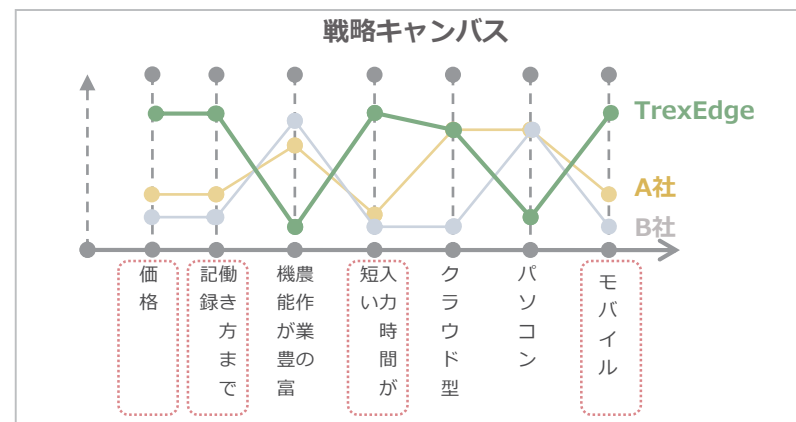

農業生産法人の課題と解決の方向性

既存の農業ITと働き方が抱える課題に対し、
スマホ・リアルタイムをキーワードにサービスを提供

農業の働き方IoTの特徴①

農業機械や圃場など「モノ」の動きだけでなく
「ヒトの働き方」を捉え、人件費も含めた経営状況の可視化を実現する

農業の働き方IoTの特徴②

活動に「時間・場所・人・作業・物」を付加して記録 (=働き方ログ)

※人の働きを「活動」と定義

活用しやすい形でデータを蓄積
 ⇒作業時間分析や原価計算に活かせる