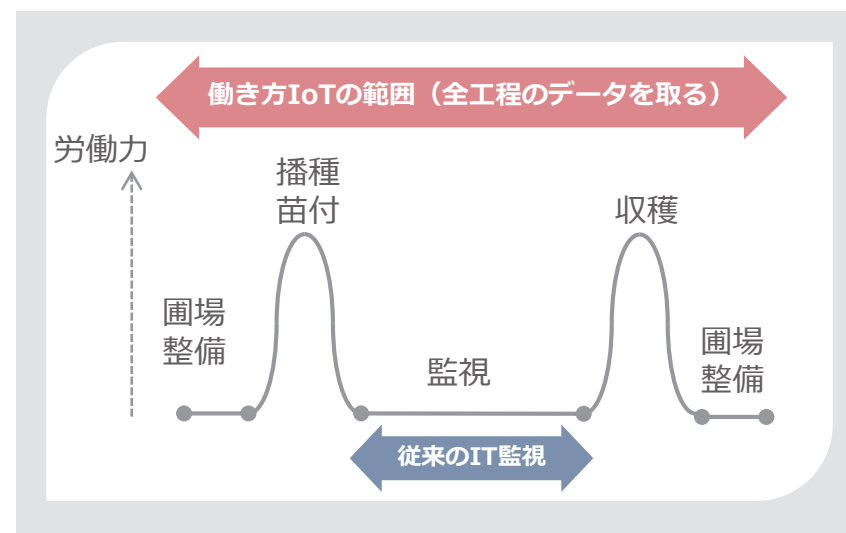

農業生産法人の課題と解決の方向性

既存の農業ITと働き方が抱える課題に対し、
スマホ・リアルタイムをキーワードにサービスを提供

農業の働き方IoTの特徴①

農業機械や圃場など「モノ」の動きだけでなく
「ヒトの働き方」を捉え、人件費も含めた経営状況の可視化を実現する

農業の働き方IoTの特徴②

活動に「時間・場所・人・作業・物」を付加して記録 (=働き方ログ)

※人の働きを「活動」と定義

活用しやすい形でデータを蓄積
 ⇒作業時間分析や原価計算に活かせる