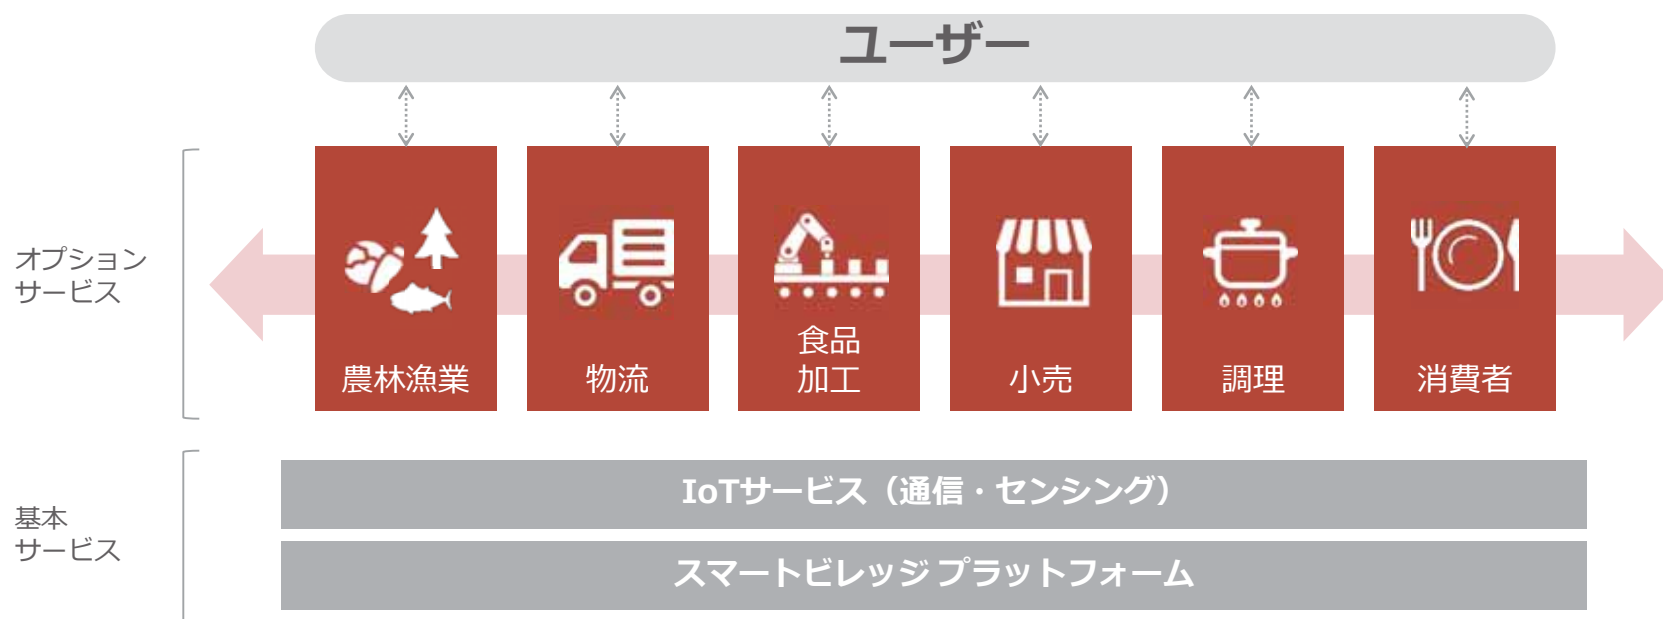

Agrion

農業経営支援アプリ
Agrion (アグリオン) のご紹介

はじめに

スマートビレッジとは

最新ICT技術で地方の未来価値を最大にするエコシステム

1 農林漁業

IoTによる働き方改革
機材資材の最適利用

2 物流

物流シェアリング
IoTコールドチェーン

3 小売

最適場所販売
食品ロスのゼロ化

4 再生可能エネルギー

環境共存型のエネルギー源
IoT遠隔監視・安定供給

スマートビレッジ プラットフォームの構築

農林漁業の価値を向上する 食のバリューチェーンのプラットフォームを構築 (農業分野から始動)

解決すべき課題とアプローチ

農業生産法人の課題と解決の方向性

既存の農業ITと働き方が抱える課題に対し、
スマホ・リアルタイムをキーワードにサービスを提供

農業の働き方IoTの特徴①

農業機械や圃場など「モノ」の動きだけでなく
「ヒトの働き方」を捉え、人件費も含めた経営状況の可視化を実現する

農業の働き方IoTの特徴②

活動に「時間・場所・人・作業・物」を付加して記録 (=働き方ログ)

※人の働きを「活動」と定義

活用しやすい形でデータを蓄積
 ⇒作業時間分析や原価計算に活かせる