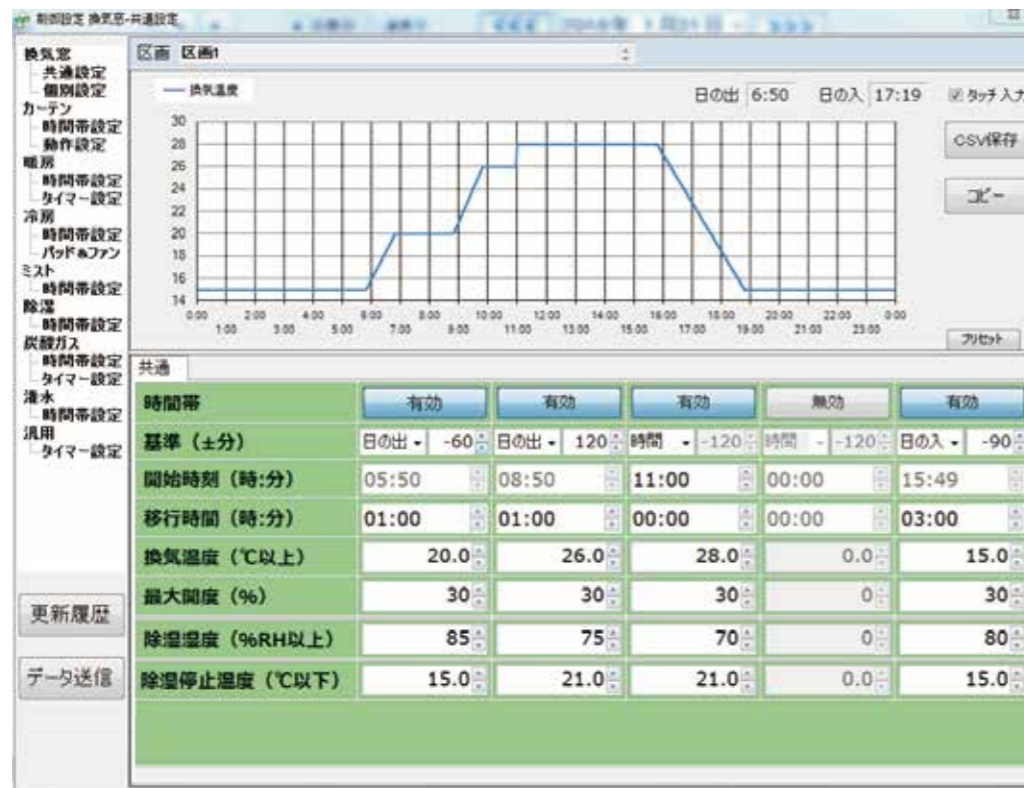

初めてでも安心

●簡単操作

基本操作は直感的に分かるようにデザインしており、動画マニュアルも付属していますので、環境制御システムを初めて扱う方でも簡単に操作できます。