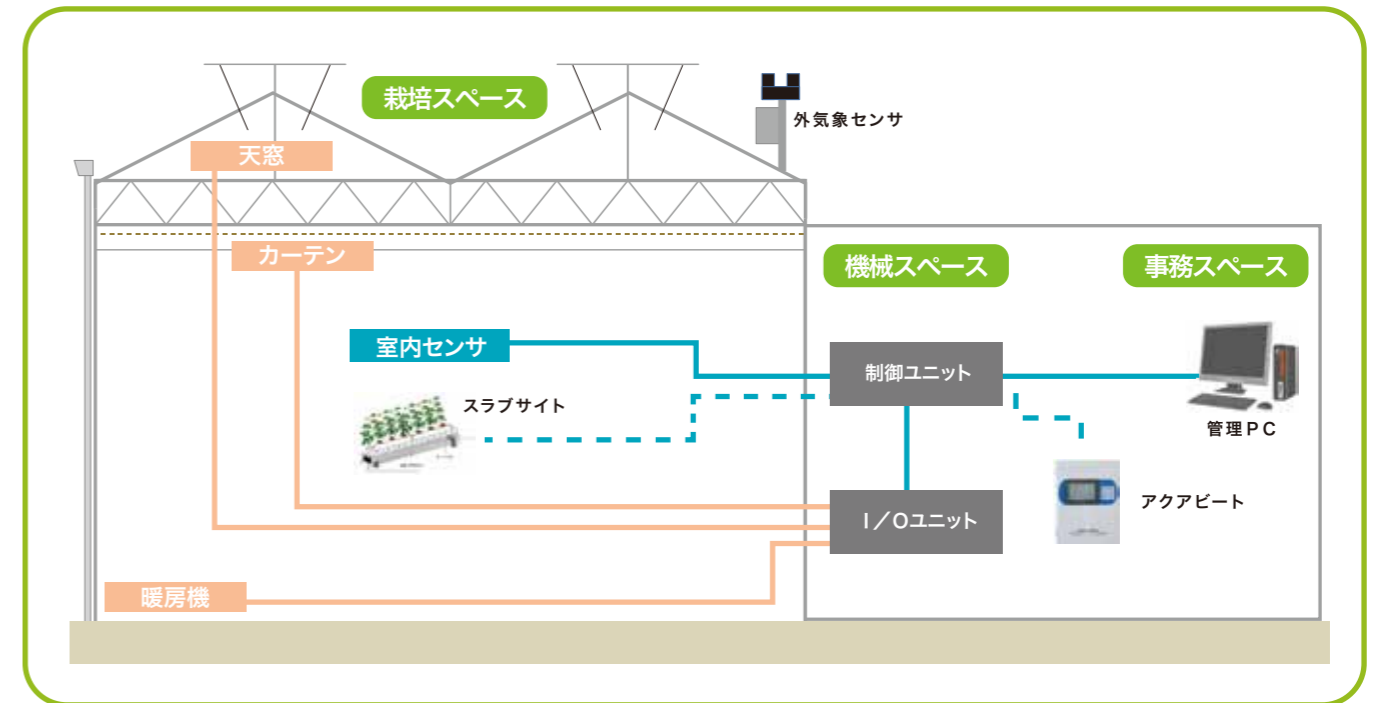

## 連携機能

### ●他の商品と連携し機能拡大

灌水制御盤「アクアビート」や培地重量センサ「スラブサイト」と連携すれば、ハウス内外の地上部環境だけでなく、灌水量や培地重量の地下部環境も計測が可能となり、比較検証できるようになります。

ユビキタス環境制御システム「UECS」の通信規格に準拠していますので、他社製UECS製品との連携も可能です。