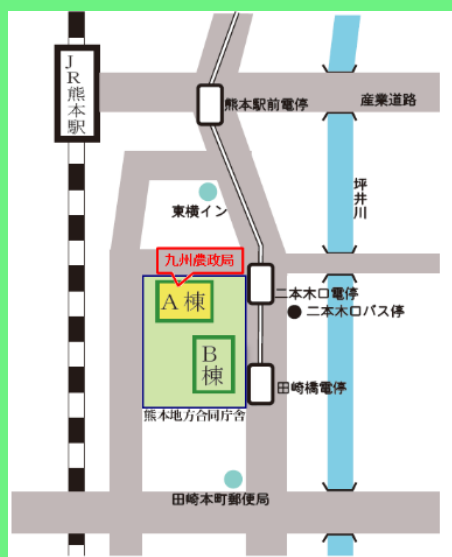

※マッチングフェア参加にあたり熊本地方合同庁舎の駐車場は利用できません。
お車でお越しの場合は最寄りの有料駐車場をご利用ください。