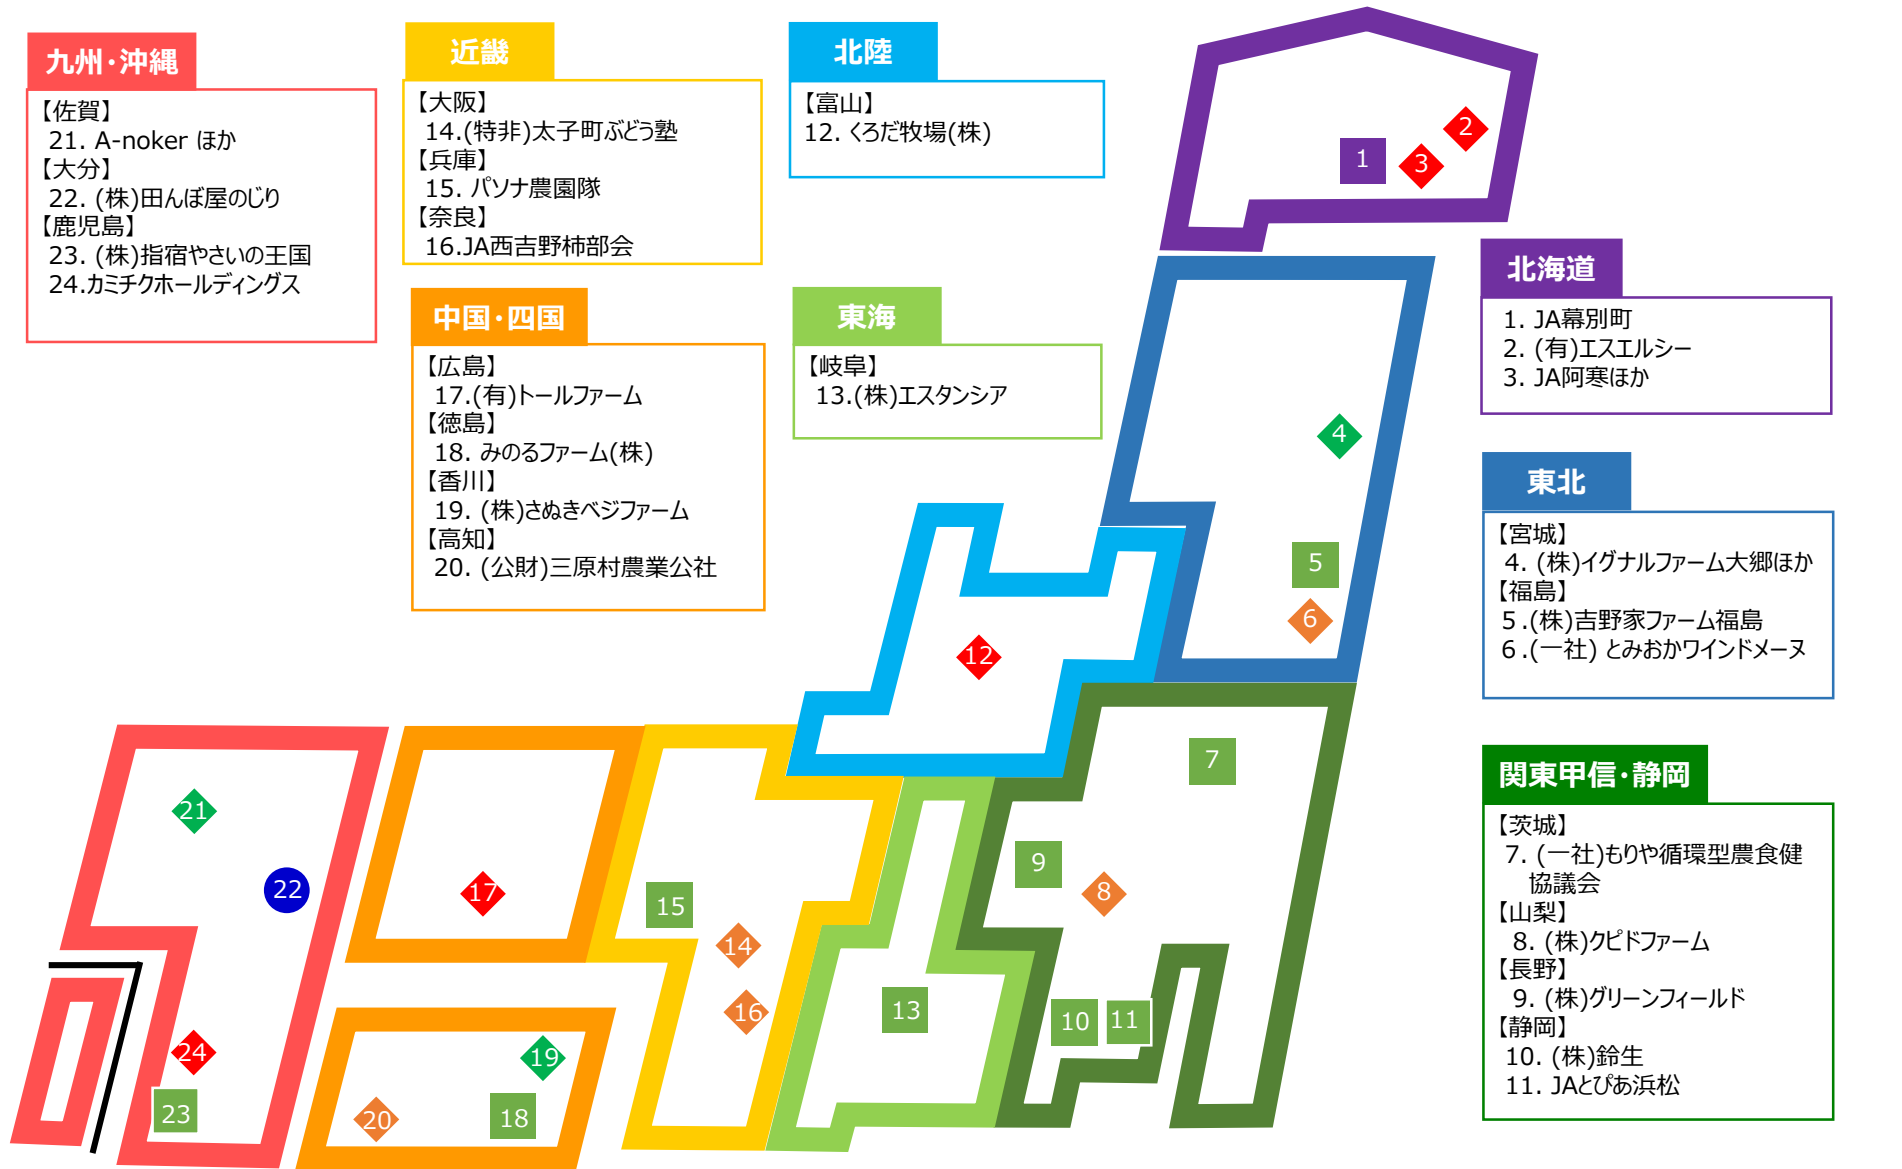

東北

- 青森**
- 6 もりやま園(株)
- 岩手**
- 7 (株)西部開発農産
- 宮城**
- 8 (農)いかずち
- 福島**
- 9 (株)新妻有機農園
 - 10 (株)いわき花匠

関東甲信・静岡

- 茨城**
- 11 (有)アグリ山崎
 - 12 つづく農園
- 埼玉**
- 13 (株)関東地区昔がえりの会ほか
- 千葉**
- 14 (有)土屋ライスファームほか
 - 15 (農)清和畜産ほか
- 山梨**
- 16 JAフルーツ山梨
- 静岡**
- 17 笑顔畑の山ちゃんファーム
 - 18 ベルファーム(株)
 - 19 JAみっかび

東海

- 岐阜**
- 28 (有)すがたらいすほか
 - 29 飛騨野菜出荷組合 ほうれんそう部会若菜会
- 愛知**
- 30 JAひまわりスマート研究会
- 三重**
- 31 (株)ヒラキファーム

- 水田作
- 畑作
- 露地野菜
- ◆ 施設園芸
- ◆ 花き
- ◆ 果樹
- ◆ 茶
- ◆ 畜産
- ◆ ローカル5G

(2020年7月現在)

スマート農業実証プロジェクト 令和2年度第1次補正採択一覧