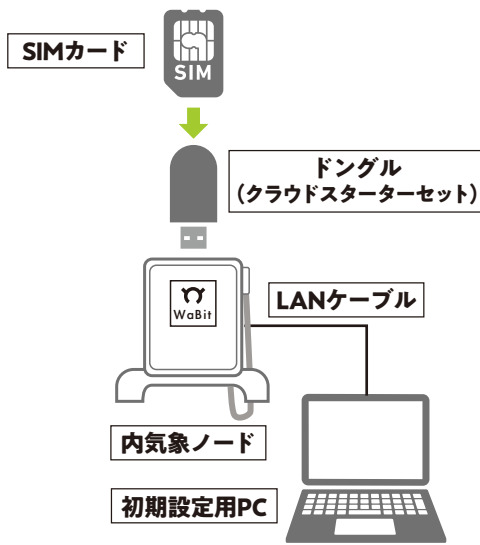

# 設定例

## 簡単な制御から、思い通りの制御まで

低コストで始めても、  
あなたの「やりたい」ができる！

日射に応じた温度管理や風向・風速に合わせて窓を閉める、灌水もタイマーだけでなく、土壌水分をみて、日射に比例してなど様々な制御が可能。

# 通信イメージ

- SIMカード…インターネット通信を行うためのカード
- ハブ…ネットワークの中心に位置する集線装置(機器)
- ルーター…ネットワークの中継・転送機器

## モニタリング