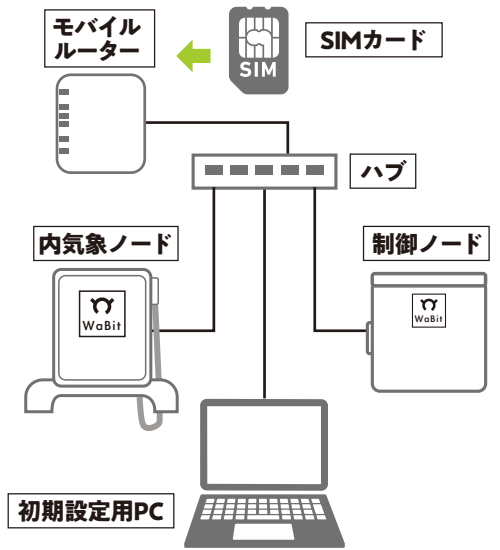

省力制御~多点制御

ご利用へのSTEP

ご購入前の準備

必ずワビット特設サイト内、保証規約をお読みください

STEP 1

組み立て

ワークショップ講師派遣のご用意もご用意です。(有料)

STEP 2

クラウドのお申込み

ワビットへお申し込みください。

プラン名	計測点数	データ容量	料金(税別)
クラウドA	10	50MB	1,700円/月 (20,400円/年)
クラウドB	30	150MB	2,600円/月 (31,200円/年)
クラウドC	50	250MB	3,500円/月 (42,000円/年)

STEP 4

設置・電気工事

購入先、お近くの専門業者へご用命ください。

STEP 3

通信契約(SIMカード)のお申込み

ご自身での契約をお願いいたします。

通信容量や目的に合わせてSIMカードをチョイス!

目的に応じたSIMカードをお選びいただけます。

- ●使用データ容量に応じて…モニタリング~多点制御
- ●支払い方法に応じて…月々・一括(プリペイド)
- ●使用期間に応じて…夏秋栽培のみ、年間通じて

■クラウドと通信についての諸注意

- ・アルスプラウトクラウドは、株式会社ワビットが提供するクラウドサービスです。・クラウドの利用には通信回線(別途契約)が必要となります。
- ・SIMカードなどを使った無線通信は、基本的に通信の安定性を保証できるものではありません。

- ☐ 本サービスが提供する諸製品を正しく安全にお使いいただくため、ご使用前に必ず関連ドキュメントの注意事項をよくお読みください。
- ☐ 本サービスは、ソフトウェア、ハードウェア、通信技術などを組み合わせたものです。深く使いこなすためには、ワークショップなどで提供する技術知識の習得が必要になる場合があります。
- ☐ 本サービスで提供するDIYキットは、市販されている汎用製品(一部ワビット製品)を組み合わせたものであり、全ての環境で機能・性能・信頼性を保証するものではありません。また、部品の一部に消耗品を使用しておりますので、使用環境によっては定期的なメンテナンスを必要とします。
- ☐ 製品の仕様、外観やクラウドサービスは、性能向上のため予告なく変更する場合があります。
- ☐ 当カタログに記載されている内容は2020年1月現在のものです。

取扱店