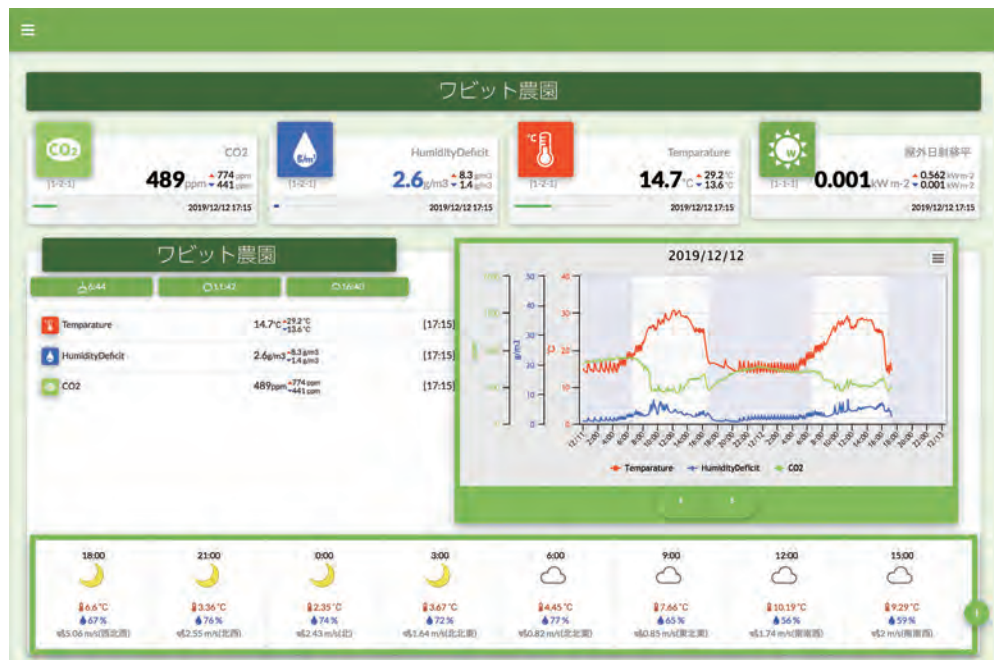

### ダッシュボード

毎日見るデータをパッと表示。  
画面は自由にカスタマイズ。

### チャート

好きな項目を比較。  
過去と見比べて分析も。

### 計算機能

平均・DIF・積算などを計算可能。  
知りたい情報が分かる。

### 記録表

収量や生育調査を簡単に入力。

※画面はイメージです。