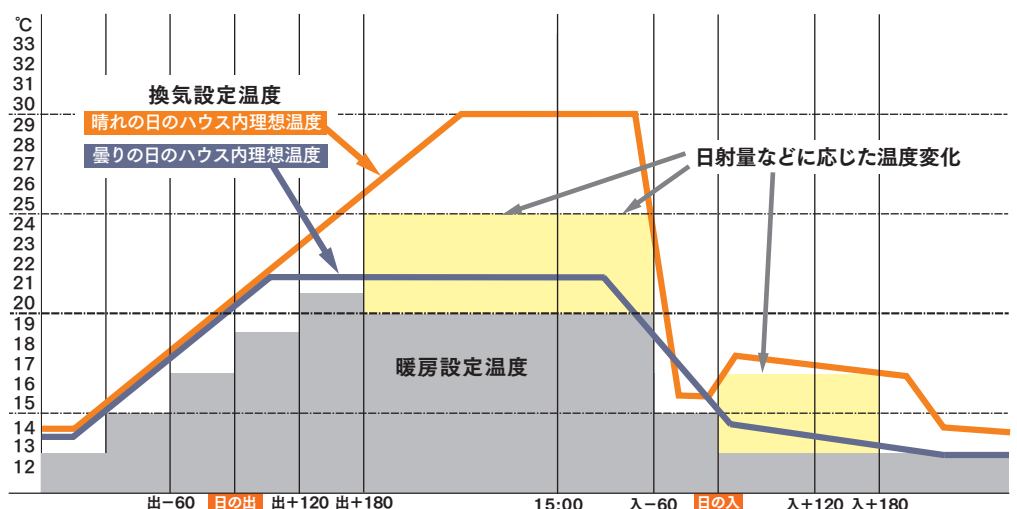

## ハウスの環境コントロールで省力化を実現！

- 自分のハウスに合わせて選ぶ制御項目 > ハウスにある機器に合わせて制御が可能、まずは省力(1台=8ch)制御から。機器によりトランス、中継盤が必要となる場合があります。詳しくは代理店まで。
- クラウドで遠隔制御 > おうちの中やお出かけ先で、いつでもどこでもハウスの状況をチェック。緊急時に遠隔で機械を動かすことも可能。

制御ノード

内気象ノード

# 通信イメージ

- SIMカード…インターネット通信を行うためのカード
- ハブ…ネットワークの中心に位置する集線装置(機器)
- ルーター…ネットワークの中継・転送機器