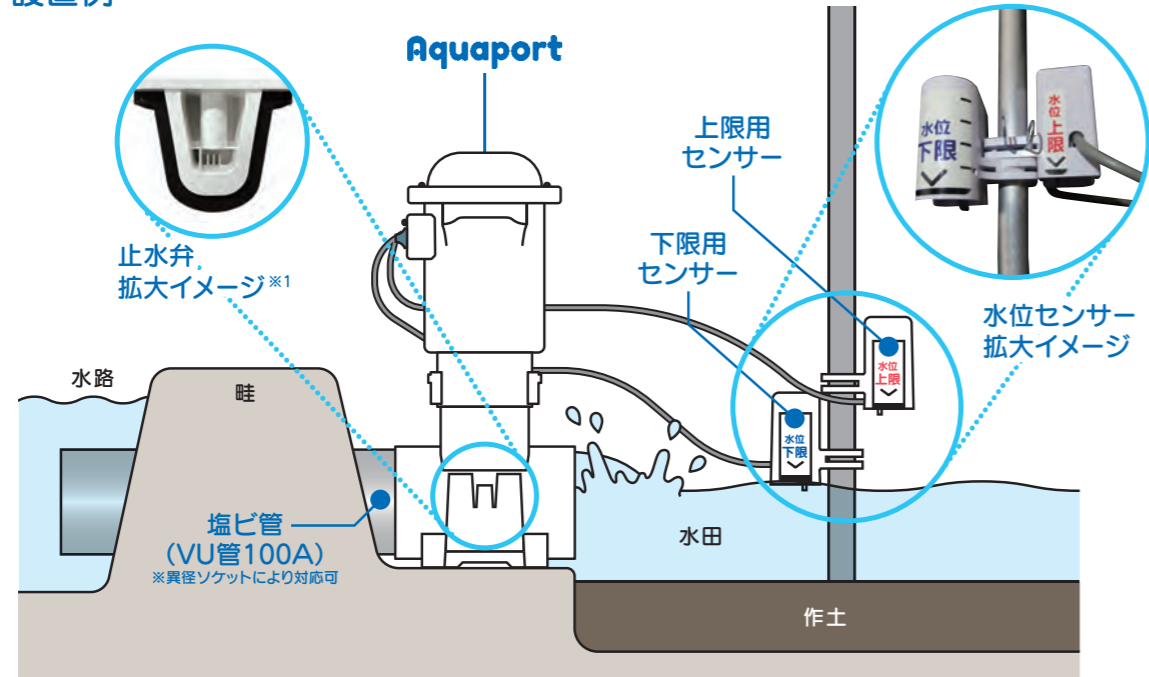

■ 設置例

■ 仕様

サイズ	高さ:424mm、幅:234mm、奥行:187mm	接続管	塩ビ管(VU管100A)
重量	5.5kg(電池込)	稼働時間	1回/日動作×6ヵ月相当(周囲温度25℃にて) ^{※2}
水位落差	1m以下	電源	単一電池 4本
防水性	IP65相当	水位センサー	上限用・下限用センサー 各1個(本体と水位センサーは有線接続)
使用周囲温度	10℃～40℃		

※1 止水弁(別売り)は交換部品です。使用状況により異なりますが、定期的な交換(目安1年)を推奨いたします。

※2 給水・止水の繰り返し動作180回以上。但し、使用する電池のメーカー等により回数が変わります。 特許 第6754877号 商標 第6326190号

■ 本体

Aquaport(型式AP-001)
メーカー希望小売価格
49,800円(税込/電池・送料別)

■ 交換部品

止水弁(型式AP-PV1)
メーカー希望小売価格
2,750円(税込/送料別)

止水弁3個セット(型式AP-PV1-3P)
メーカー希望小売価格
7,150円(税込/送料別)

■ 設置ツール

水口調整板(型式AGST-MCV150)
メーカー希望小売価格
5,302円(税込/送料別)

※水口調整板は口径が150Aとなります。アクアポートを接続するには異径ソケットや繋ぎ用塩ビ管(100A)等が必要となります。
※設置対応幅は240mm～400mmとなります。

“手頃で手軽”水田管理の強い味方
Aquaport
アクアポート

アクアポートの
ホームページはこちら

動画でわかりやすく
ご紹介しています。

Point 2

手軽に設置

工事をする必要はありません。
本体を塩ビ管(VU管
100A)に接続し、希望の水
位に合わせてセンサーの位
置を調整するだけで設置は
完了です。あとは電源を入
れるだけで面倒な作業は必
要ありません。

※パイプは異径ソケットで125A・75A等
にも接続できます。

Point 3

安定した水管理

ゲートが開閉することで
給止水する、シンプルな構
造です。止水部分には柔軟
な素材を使用しているため、
止水時に小石や草等の
異物の影響を受けにくく
なっています。