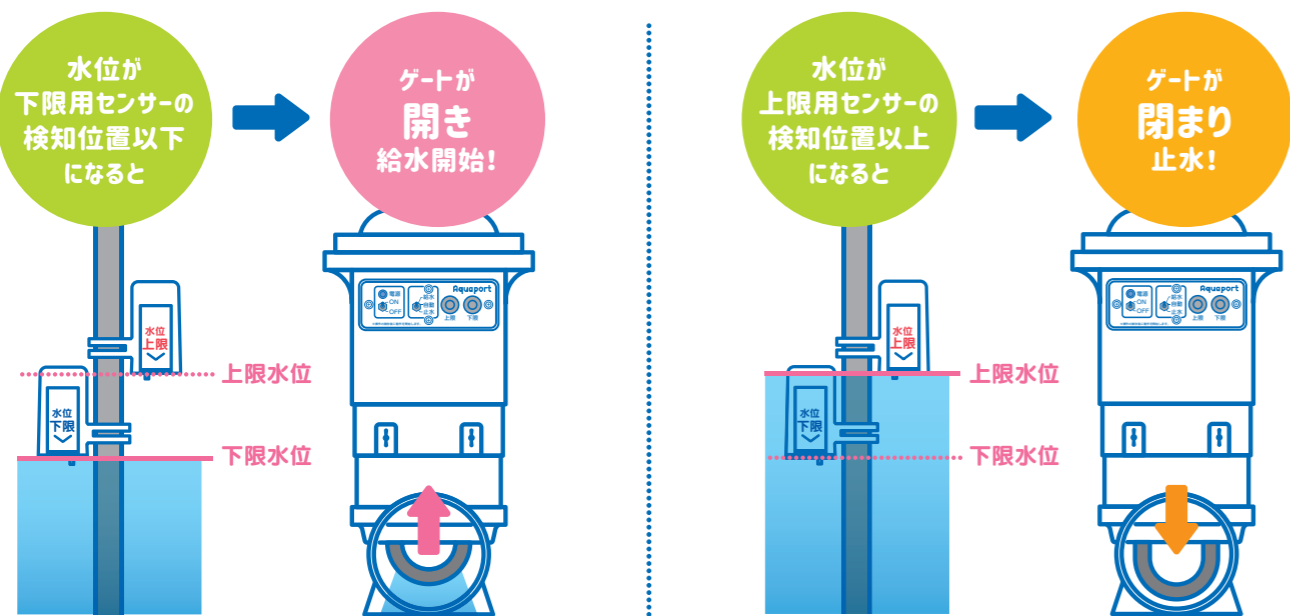

■ 設置ツール

水口調整板(型式AGST-MCV150)
メーカー希望小売価格
5,302円(税込/送料別)

※水口調整板は口径が150Aとなります。アクアポートを接続するには異径ソケットや繋ぎ用塩ビ管(100A)等が必要となります。
※設置対応幅は240mm～400mmとなります。

“手頃で手軽”水田管理の強い味方
Aquaport
アクアポート

アクアポートの
ホームページはこちら

動画でわかりやすく
ご紹介しています。

北菱電興株式会社

水管理は稲作で最も手間のかかる、
そして絶対に手を抜けない重要な工程

Aquaport アクアポートは 稲作の水管理を省力化する 水田用自動給水機です。

上限用センサー・下限用センサーのふたつのセンサーで
水位を感知、自動で給止水する水田用自動給水機「アクアポート」。
「水管理の負担を少しでも減らして農家の皆さまのお役に立ちたい」
そんな想いから生まれました。

Aquaportの機能と操作

**電源ランプと
電源スイッチ**
電源ONのとき、電源
ランプでAquaport
の動作の状況が分か
ります。

モード切替スイッチ
【自動モード】水位センサーで検
知した水位に応じてゲートが開
閉し、給止水します。
【給水・止水モード】水位に関係な
くゲートが開閉し、給止水します。

Aquaportの特徴

Point 1

手頃な価格

水管理に必要な機能を絞り
込み、手頃な価格を実現し
ました。

※メーカー小売希望価格49,800円(税込/電
池・送料別)。

Point 2

手軽に設置

工事をする必要はありません。
本体を塩ビ管(VU管
100A)に接続し、希望の水
位に合わせてセンサーの位
置を調整するだけで設置は
完了です。あとは電源を入
れるだけで面倒な作業は必
要ありません。

※パイプは異径ソケットで125A・75A等
にも接続できます。

Point 3

安定した水管理

ゲートが開閉することで
給止水する、シンプルな構
造です。止水部分には柔軟
な素材を使用しているため、
止水時に小石や草等の
異物の影響を受けにくく
なっています。