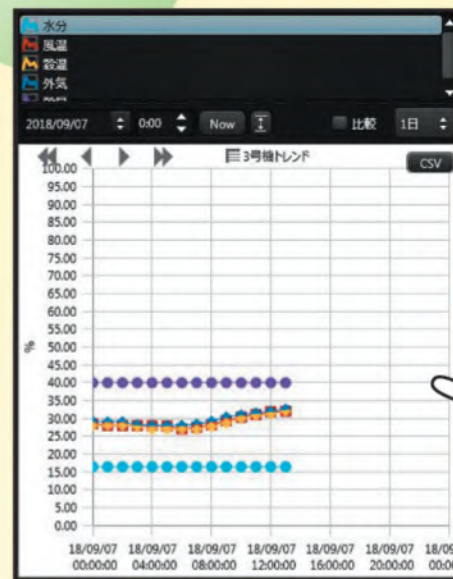

## リアルタイムで確認できる

乾燥機の状態をリアルタイムで確認できます。水分値・送風温度・穀物温度・張込量・乾燥終了時間などを表示します。また、表示画面は「シンプルバージョン」と「ミルもんバージョン」をご用意。見やすいバージョンをお選びいただけます。※データの更新は最長10秒

## 家族や仲間と情報共有

複数の端末で同時に情報を共有し、速やかな連携ができます。

※メールアドレス登録は最大16件

スマートフォン

タブレット

パソコン

3号機	
水分	0.0
風温	26.0
穀温	26.0
気温	26.0
停止水分	15.6
穀物種類	もみ
速度リミット	1.0%/h
燃焼率	0.0%/h
穀物量	40.0
停止	

ミルもんバージョン

## 時系列でトレンドデータを閲覧

設定した時間ごとのトレンドデータを蓄積し、閲覧できます。