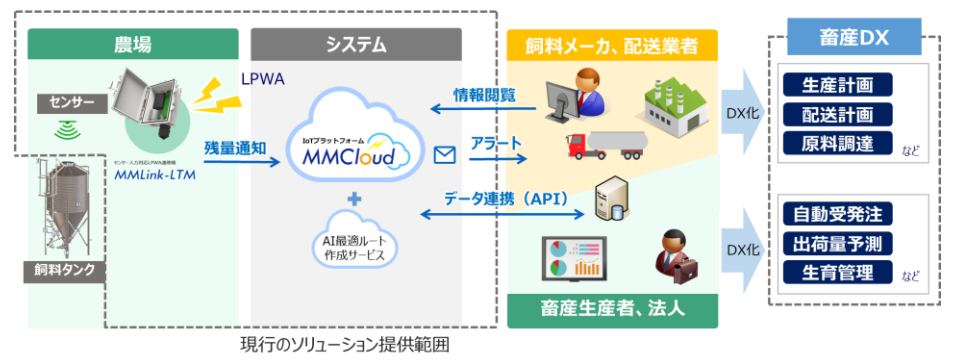

写真、図表等

【ソリューション提供範囲】

【センシング対応飼料】

当社独自のセンシング技術で多様な飼料に対応します。

種別	マッシュ	フレーク	クランブル	ペレット	ヘイクューブ
当社	○	○	○	○	○
他社	×	△	○	○	○

他社製品では計測が困難な **マッシュ飼料** も当社方式は **計測可能**