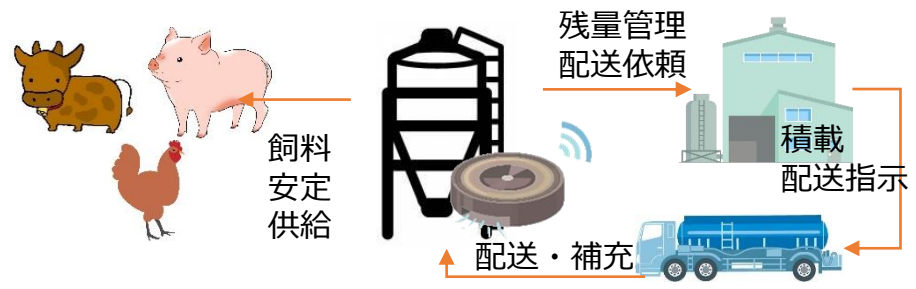

## 概要

本システムは現在更なる精度向上を目指して実証実験中です。

飼料タンクの残量を独自センサーと携帯網通信(LPWA方式)でサーバに送信、リアルタイムなデータを元に飼料メーカーや飼料配送業者への情報提供を行い、配送指示タイミング、配送ルート策定の最適化を可能とします。