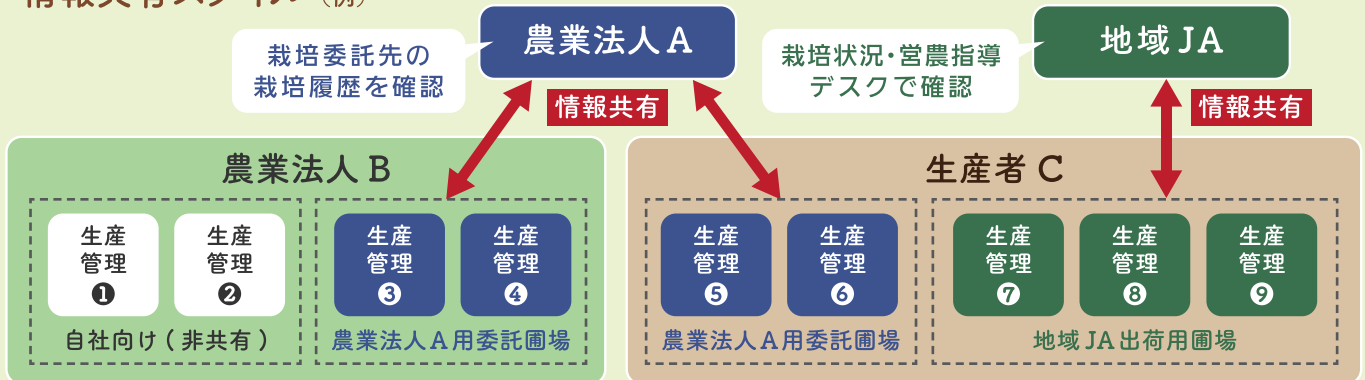

より便利に、使いやすく、新しい機能を追加

IT 農業 栽培ナビ

2018年4月16日
栽培ナビが
変わりました!

ここが
変わる
1

情報共有

栽培履歴含めた様々な情報を必要な人だけに、必要なところだけを共有できる新しい営農スタイル。
チャンスを活かしロスを省きます。

情報共有スタイル (例)

ここが
変わる
2

役割設定

管理者が自由に、役割ごとに見れる機能を絞れます。たとえば、社長、リーダー、社員、パートさん、それぞれに使える機能を限定できます。

ここが
変わる
3

クイック登録

スマホから、圃場で作業開始、作業終了が可能。ワン、ツー、スリーで登録完了！その場で、忘れないうちに作業記録ができます。

パナソニックのASIAGAP/JGAP 指導員が資格取得をサポート コンサルティングをお受けしています

GAP認証取得

整理整頓

農事組合法人 開発営農組合 様

ASIAGAP 取得進行中

開発営農組合

JAおうみ富士の農産物直売所「おうみんち」に隣接した滋賀県守山市で、いち早く営農組合を法人化。50名強の組合員とJAおうみ富士が力を合わせ、匠の技で輸出にも挑戦しています。先を見据えながら、経営の多角化と安定、後継者育成にも取組中。

株式会社横江ファーム 様

GLOBAL G.A.P. 取得進行中

農業環境に恵まれた土地、滋賀県の草津市北山田で、小松菜・水菜を中心に計画栽培・計画出荷、高品質の野菜を提供。さらにオリジナル商品も開発し販売。消費者が求める野菜、安心・安全をモットーに、その裏付GLOBAL G.A.P.の認証取得に取組中。