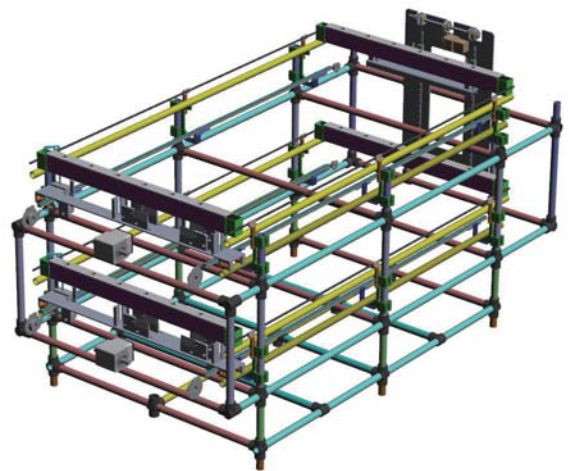

太陽光とLEDで自動水耕栽培 労働力不足対策をサポート

Automated Hydroponics Leaf Vegetable Growing System

オートレーン AUTO LANE

2018年発売予定

Upcoming Product

自動搬送式葉菜水耕栽培システム

定植後～収穫直前までを自動栽培

- ・独自の給排水機構で定期的に養液循環
- ・葉菜の生長に合わせて搬送間隔を自動調整※

※特許出願中

太陽光&LED利用でレタス類を効率生産

- ・既存温室ハウスへの導入も容易
- ・ユニットの複数連結で葉菜の大量生産が可能

<画像は開発中のものです>