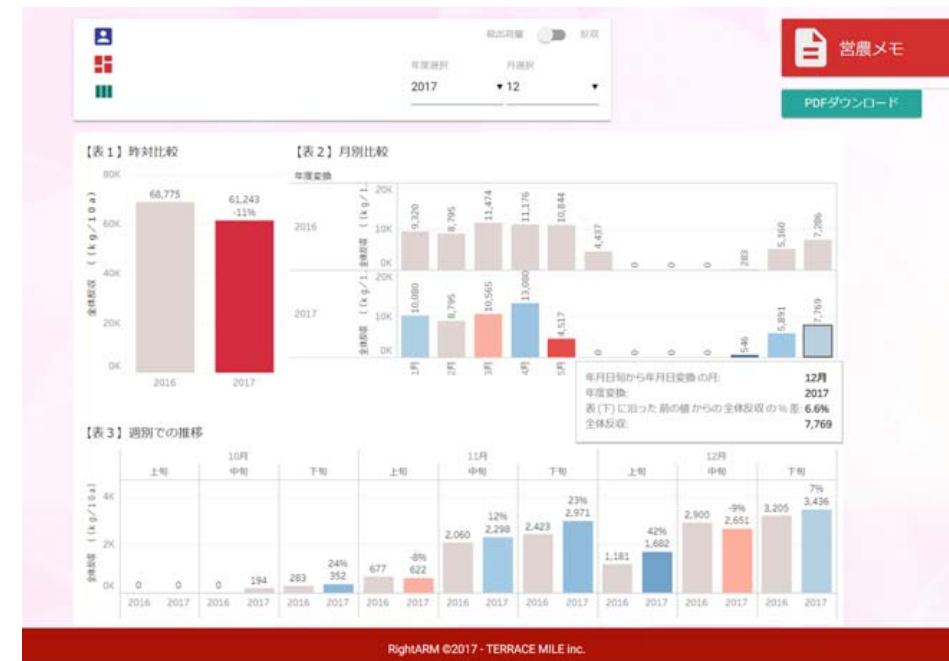

技術名 : RightARM

会社名 テラスマイル株式会社
 連絡先 0537-28-7770

概要

RightARMは、収穫量・売上を可視化します。
 振り返りの際、「なぜこうなったか」を分析し、
「どのように改善すればよいか」を考え、実践するサポート
 をいたします！

クラウドシステムのため、必要な情報を登録すると
 どこからでもアクセスすることができます。

効果、実績

西都ハッピーマン様と経営力強化プロジェクトを進め、
 2年後に平均反収10→13トンを実現することができました。
 参考URL:

http://www.maff.go.jp/j/seisan/gizyutu/huku_u/h_event/attach/pdf/smaforum2017-6.pdf

農林水産省「革新的技術開発・緊急展事業のうち
 人工知能未来農業創造プロジェクト推進事業」など、
 国の先端事例として採択された実績もあります。

写真、図表等

上記はRightARMの画面です。
 この画面では、圃場・区画単位で、月・旬ごとに
 昨年に比べて今年の収穫量がどうだったかを表しています。
 例えば、「この月はなぜ収穫量が減ったのか」といった
 議論を行うことで、原因を分析することができます。