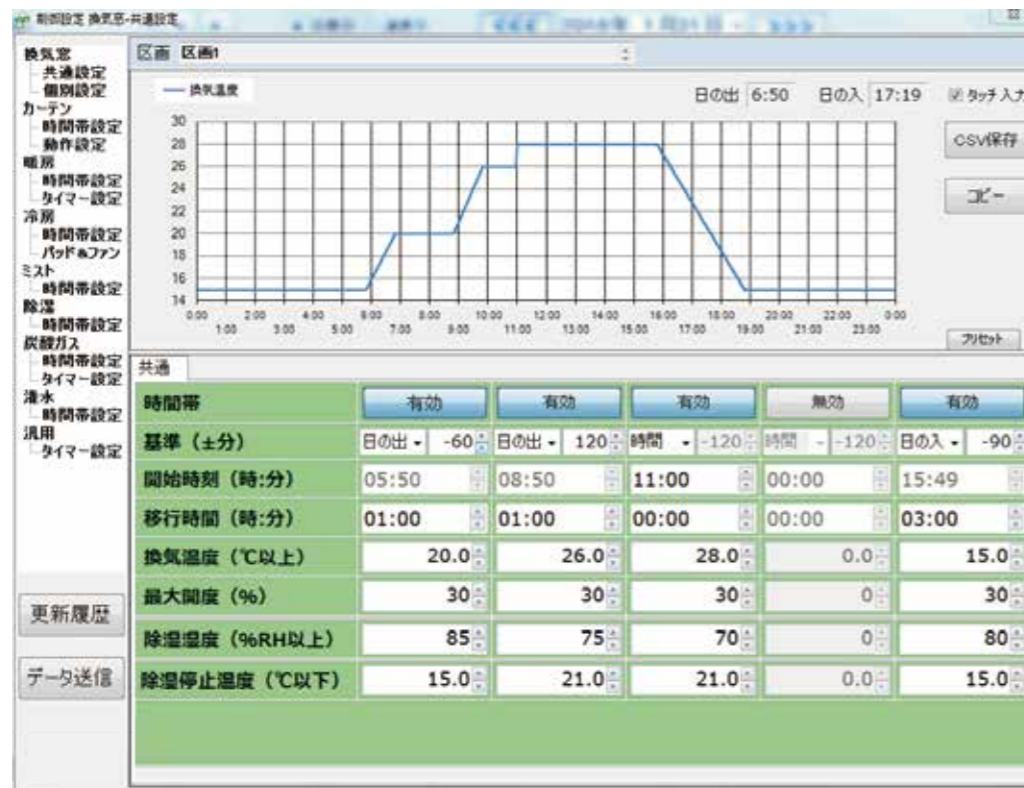

今まで出力点数や対応できる区画数が足りずシステムを複数導入していた経験はありませんか？エアロビートでは最大1区画32点×10区画まで対応します。

●管理する区画が増えるほどメリット増大

多区画制御は導入コストを低く抑えられるだけでなく、複数のハウスを回ってそれぞれのシステムを操作する必要がなくなるので、管理の手間を軽減することができます。遠隔地から操作する場合でも1台のシステムにログインするだけで全ての区画を管理できます。

初めてでも安心

●簡単操作

基本操作は直感的に分かるようにデザインしており、動画マニュアルも付属していますので、環境制御システムを初めて扱う方でも簡単に操作できます。

連携機能

●他の商品と連携し機能拡大

灌水制御盤「アクアビート」や培地重量センサ「スラブサイト」と連携すれば、ハウス内外の地上部環境だけでなく、灌水量や培地重量の地下部環境も計測が可能となり、比較検証できるようになります。

ユビキタス環境制御システム「UECS」の通信規格に準拠していますので、他社製UECS製品との連携も可能です。