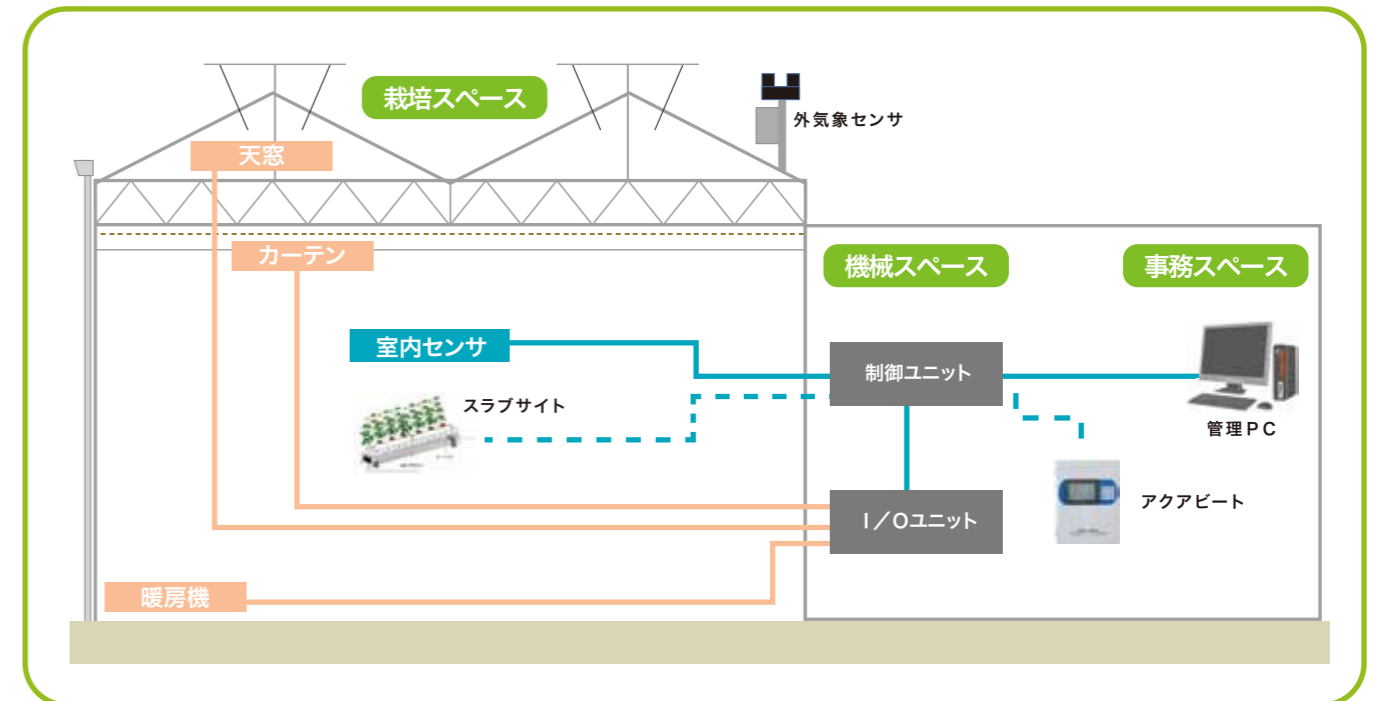

今まで出力点数や対応できる区画数が足りずシステムを複数導入していた経験はありませんか？エアロビートでは最大1区画32点×10区画まで対応します。

●管理する区画が増えるほどメリット増大

多区画制御は導入コストを低く抑えられるだけでなく、複数のハウスを回ってそれぞれのシステムを操作する必要がなくなるので、管理の手間を軽減することができます。遠隔地から操作する場合でも1台のシステムにログインするだけで全ての区画を管理できます。

初めてでも安心

●簡単操作

基本操作は直感的に分かるようにデザインしており、動画マニュアルも付属していますので、環境制御システムを初めて扱う方でも簡単に操作できます。

連携機能

●他の商品と連携し機能拡大

灌水制御盤「アクアビート」や培地重量センサ「スラブサイト」と連携すれば、ハウス内外の地上部環境だけでなく、灌水量や培地重量の地下部環境も計測が可能となり、比較検証できるようになります。

ユビキタス環境制御システム「UECS」の通信規格に準拠していますので、他社製UECS製品との連携も可能です。