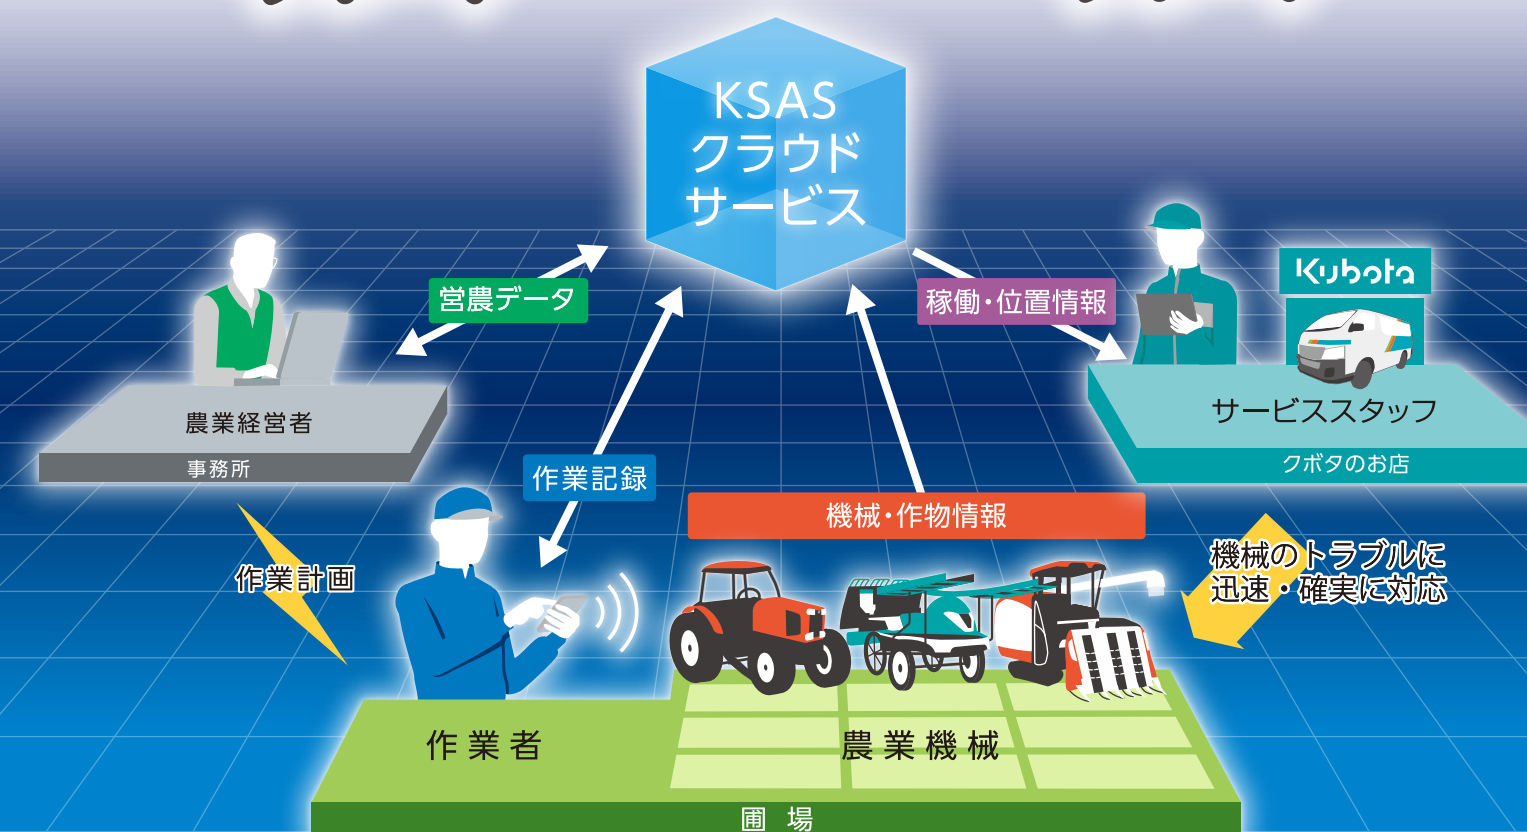

農業機械の「順調稼働」をサポートします。 **本格コース**

お客さまご自身の点検をサポート

万一のトラブルにはより迅速な対応を

- お客さまから連絡を受けると稼働情報をもとに機械の状態を把握、位置情報をもとに現場に急行します。
- DPF装置付エンジンのDPF再生レベル等を確認し、必要に応じてお知らせします。

迅速対応

お客さまによるセルフメンテ

機械情報にもとづいたメンテナンスで
順調稼働

メンテ提案

点検整備

機械の使用特性にあったメンテナンスの提案

稼働情報をもとにメンテナンスの重点箇所をわかりやすくご提案します。

お客さまご自身で行なえない点検整備を行ない、シーズン中のトラブルを低減させます。

※クボタ販売会社にて運用(2016年1月現在)

農機情報が毎朝更新され、メンテナンスの時期がひと目でわかります。

KSAS+KSAS対応機で、経営基盤を強化します。

KSAS対応機一覧(2016年1月現在)
今後も対応機種を続々投入します。

KSAS対応トラクタ&インプラメント

シリーズ名	型式名	KSAS対応インプラメント	作業項目
グローブ	M100G・M110G・M115G M125G・M135G	車速連動ワイドスプレッダ (車速連動対応は別売ハーネスが必要)	肥料散布
レクシア	MR77・MR87・MR97 MR60・MR65・MR70	車速連動ブロードキャスト 車速連動有機ブロードキャスト 車速連動肥料散布機ブランドソウ	
スラッガー	SL54H・SL60H SL38・SL41・SL45・SL48	車速連動ライムソウ	
		車速連動ブームスプレーヤ 搭載型車速連動シーダ	

クボタスマートアグリシステム

For Earth, For Life
Kubota

確かな農業経営をサポート

機械の順調稼働をサポート

詳しいご相談はお近くのクボタのお店、またはサービスデスクまでご連絡下さい。

KSAS
<https://ksas.kubota.co.jp>

KSAS サービスデスク
KUBOTA Smart Agri System

受付時間: 月曜日～金曜日 9:00～17:00(12:00～13:00を除く)
祝日と弊社指定の休業日を除く
電話番号 **0120-527-800**
電話番号をお確かめのうえ、お間違のないようお願いいたします。