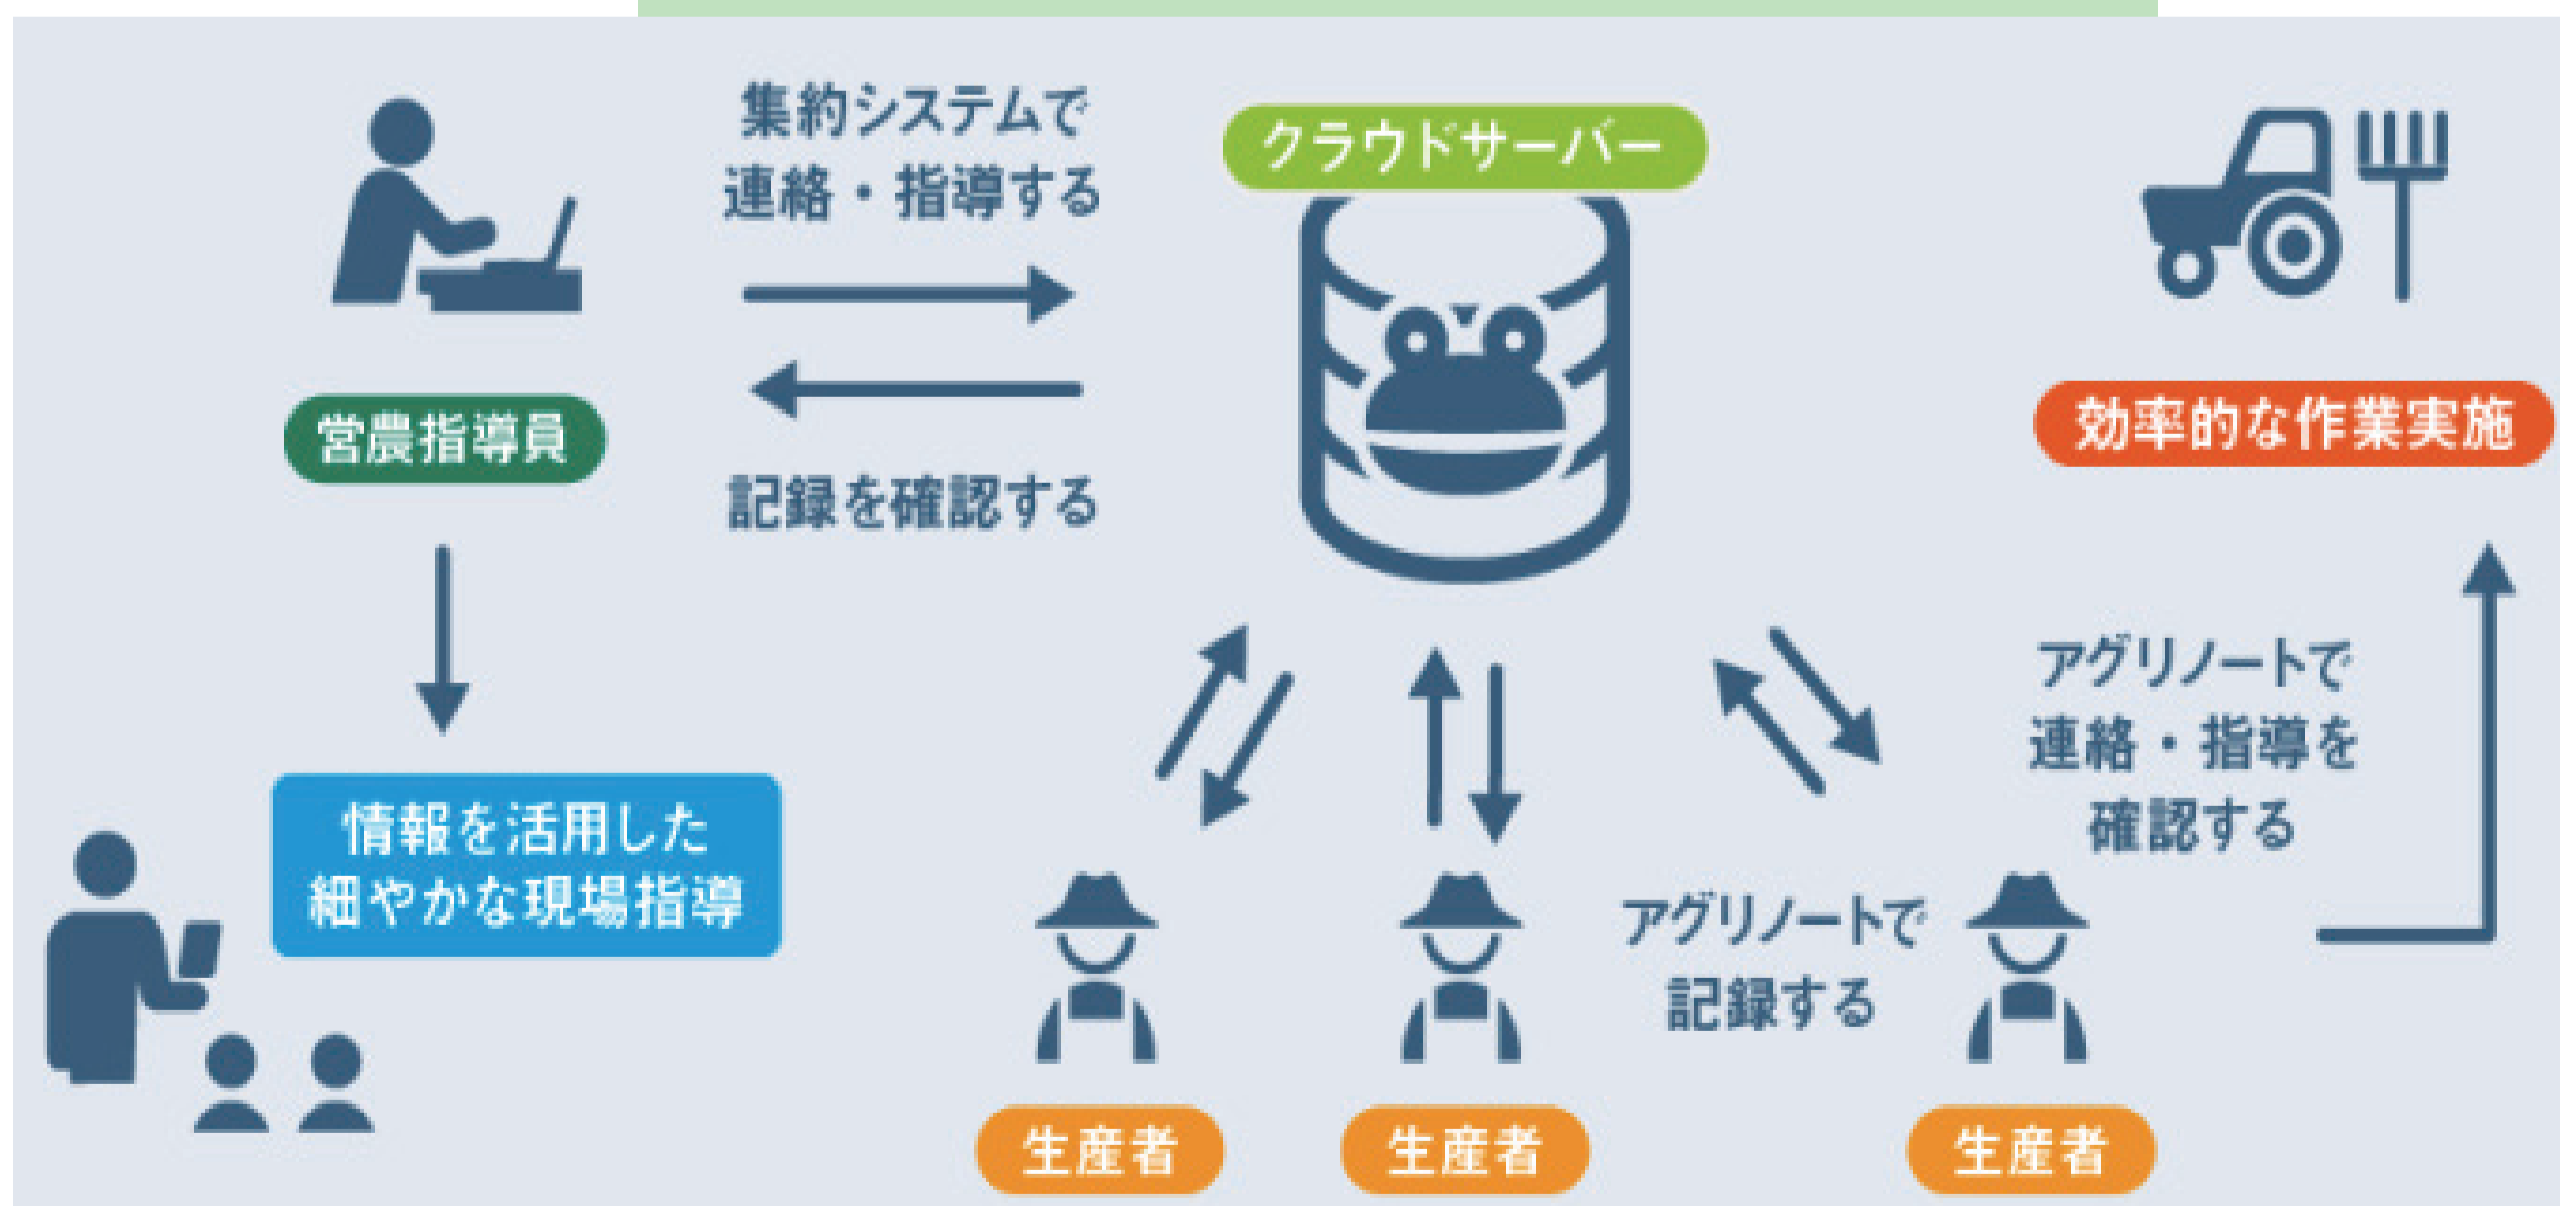

アグリノート agri-note

AGRISUPPORT

アグリ

サポート

農機稼働情報・農作業情報 ラクラク記録

アグリノート
agri-note

《営農支援ツール》

- ・農場を航空写真マップで可視化
- ・スタッフ間の情報共有
- ・作物の生育記録の入力、閲覧
- ・農作業および圃場の管理
- ・農作業位置情報の計画、記録