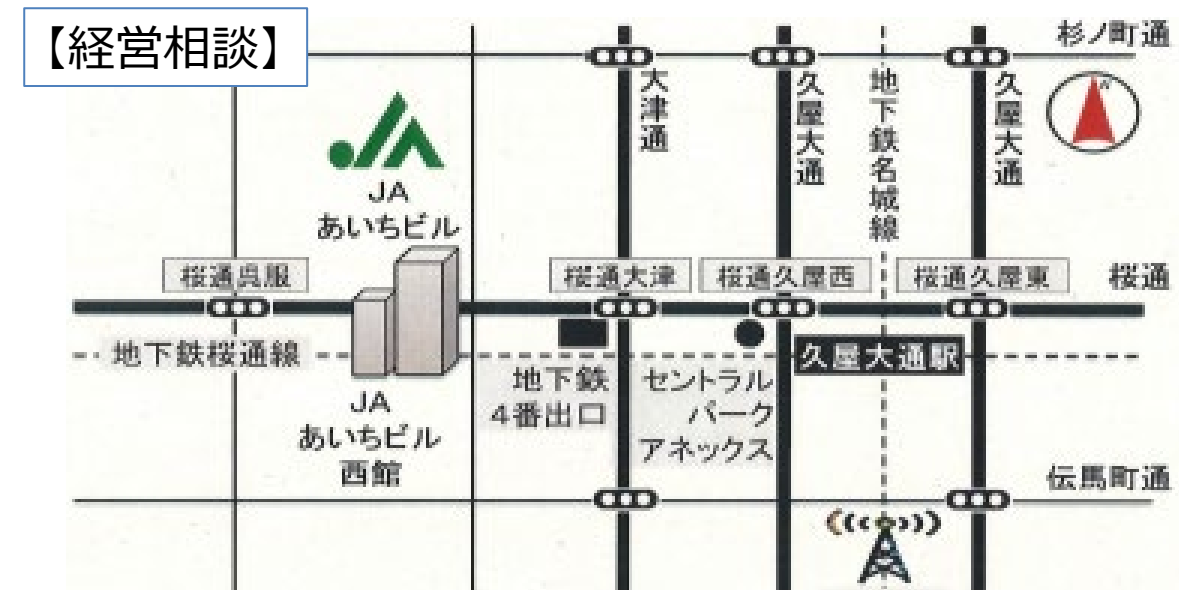

〒444-0802

愛知県岡崎市美合町字並松1-2（愛知県立農業大学校）
（名鉄美合駅から徒歩10分）

農起業支援ステーション

JAあいちビル

愛知県立農業大学校

地図

相談日時

月曜日～金曜日（年末年始・祝日を除く）