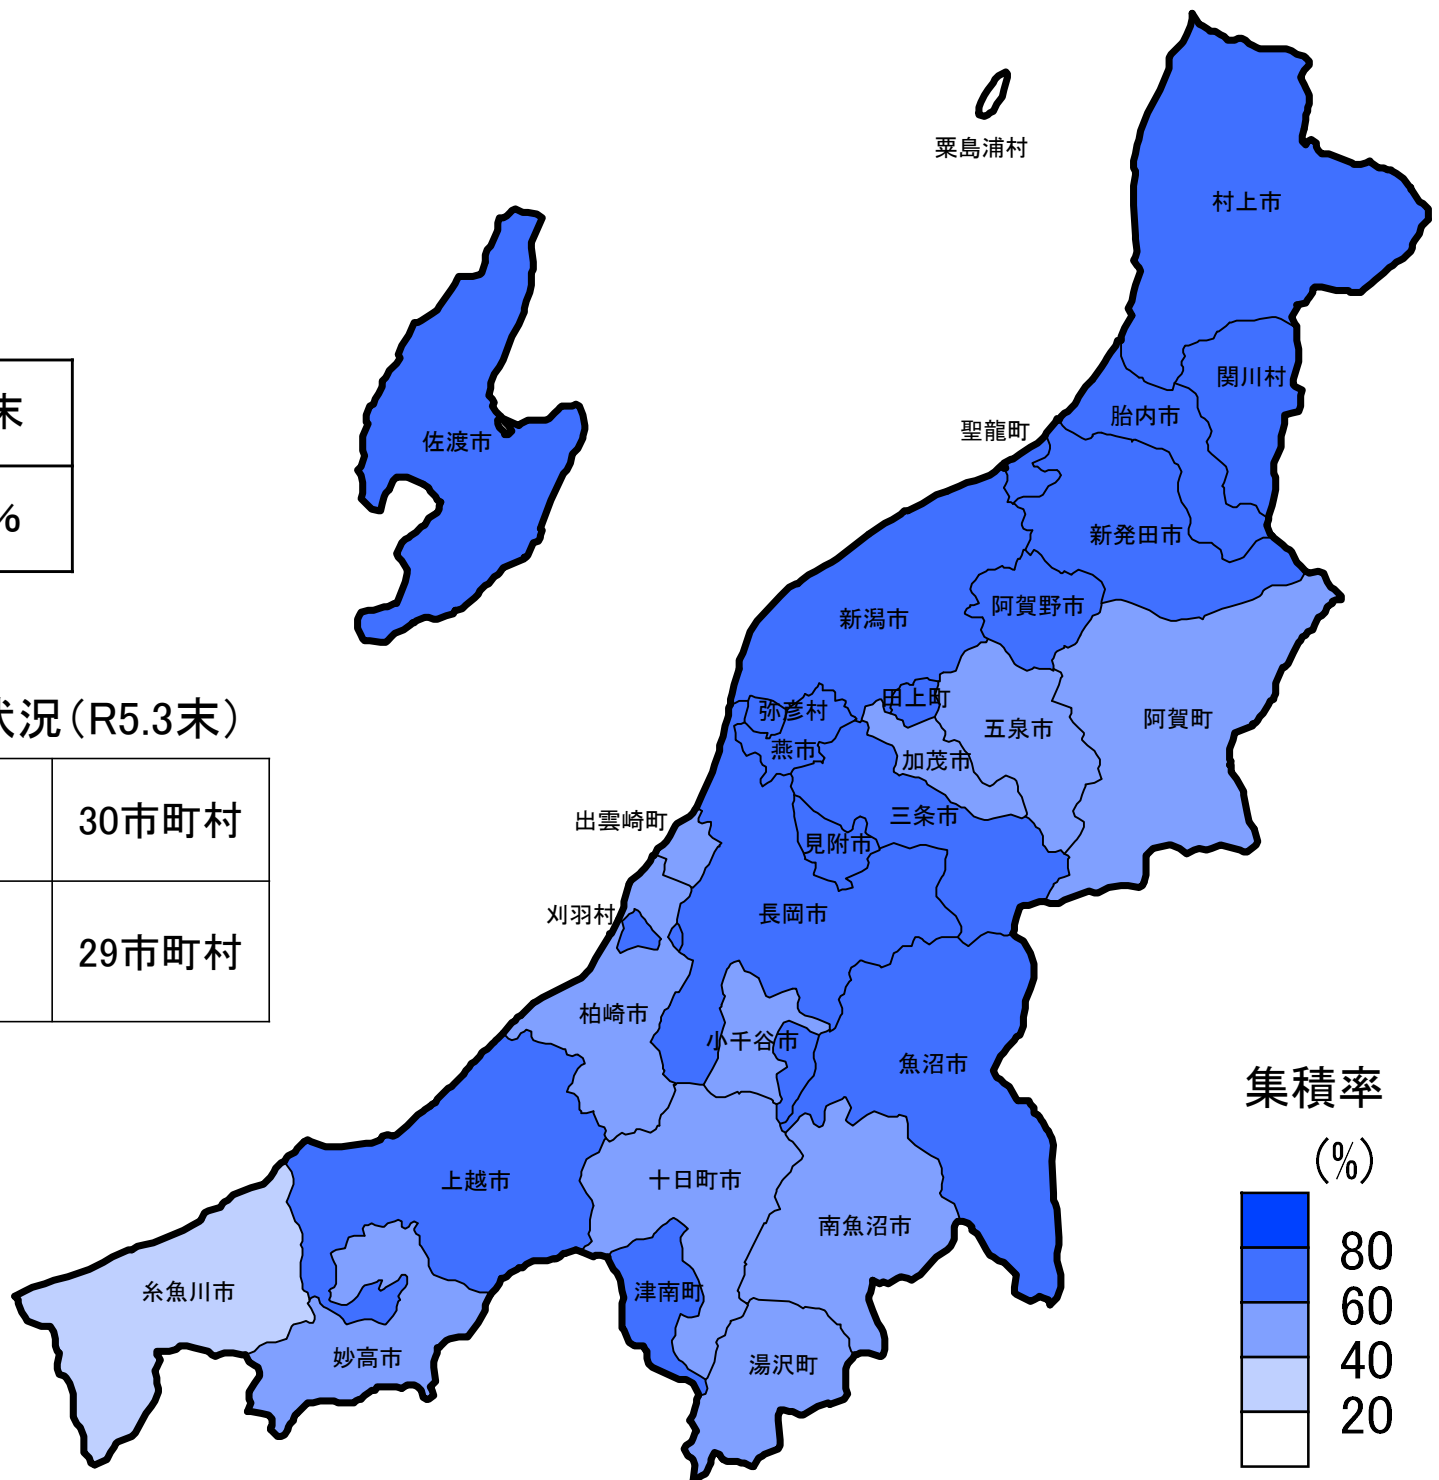

新潟県

集積率(県全体)

H26.3末	R4.3末	R5.3末
52.1%	65.9%	66.4%

農地中間管理事業の実施状況(R5.3末)

全市町村数	30市町村
農地中間管理事業実施市町村数	29市町村

富山県

集積率(県全体)

H26.3末	R4.3末	R5.3末
50.7%	67.8%	68.8%

農地中間管理事業の実施状況(R5.3末)

全市町村数	15市町村
農地中間管理事業実施市町村数	15市町村

集積率

(%)

石川県

集積率(県全体)

H26.3末	R4.3末	R5.3末
42.6%	63.7%	64.2%

農地中間管理事業の実施状況(R5.3末)

全市町村数	19市町村
農地中間管理事業実施市町村数	19市町村

福井県

集積率(県全体)

H26.3末	R4.3末	R5.3末
50.8%	68.4%	69.7%

農地中間管理事業の実施状況(R5.3末)

全市町村数	17市町村
農地中間管理事業実施市町村数	17市町村