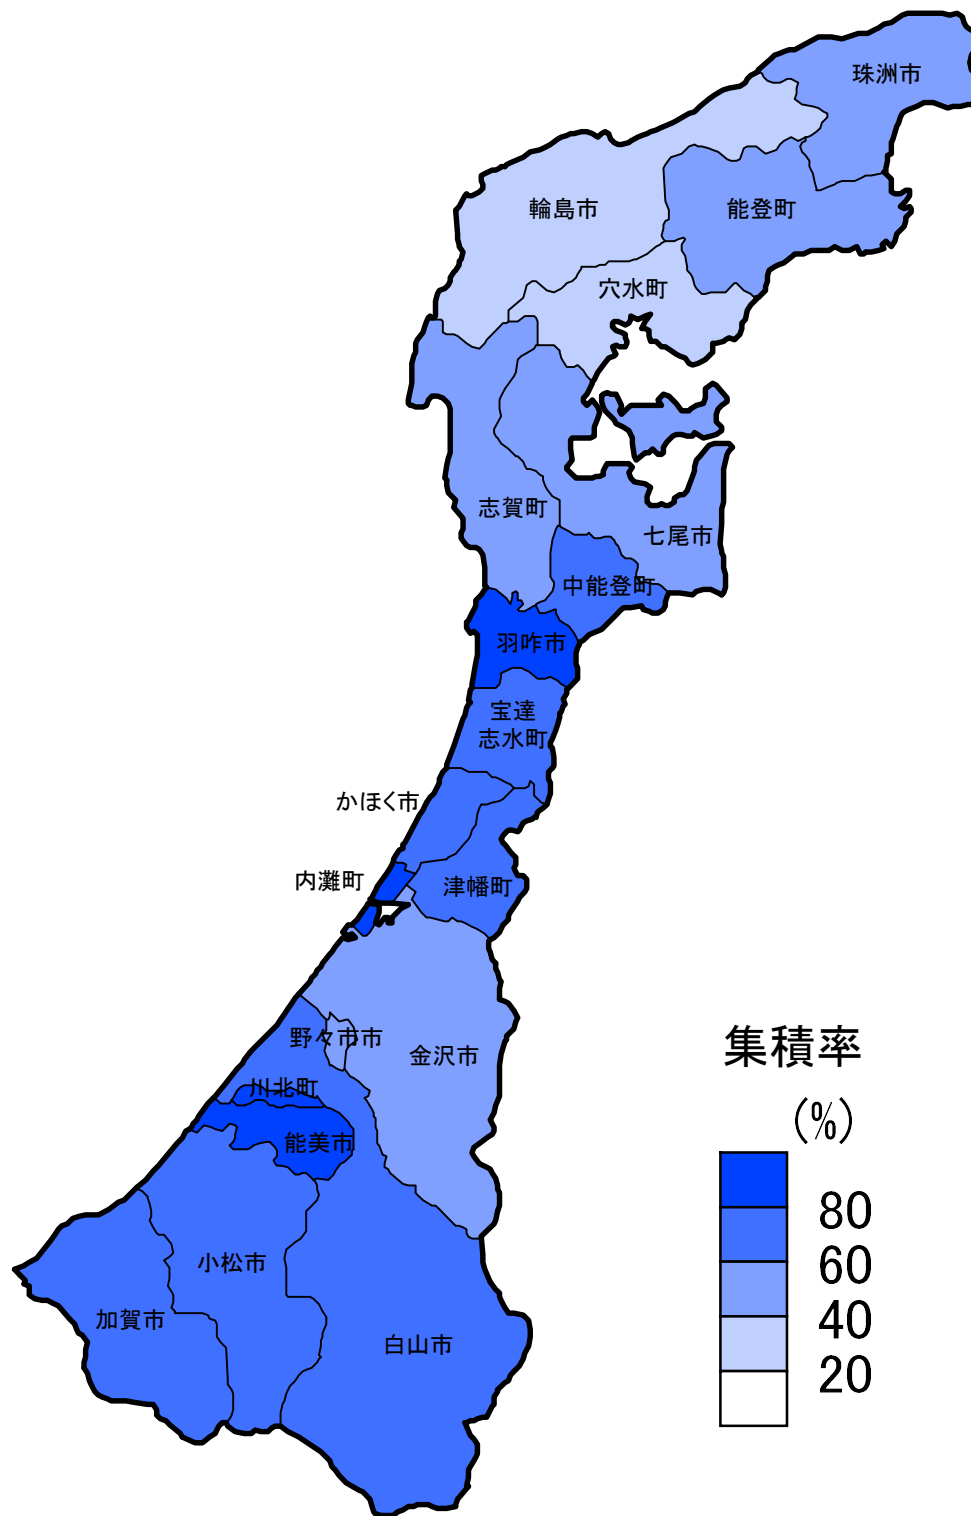

新潟県

集積率(県全体)

H26.3末	R4.3末	R5.3末
52.1%	65.9%	66.4%

農地中間管理事業の実施状況(R5.3末)

全市町村数	30市町村
農地中間管理事業実施市町村数	29市町村

富山県

集積率(県全体)

H26.3末	R4.3末	R5.3末
50.7%	67.8%	68.8%

農地中間管理事業の実施状況(R5.3末)

全市町村数	15市町村
農地中間管理事業実施市町村数	15市町村

集積率

(%)

石川県

集積率(県全体)

H26.3末	R4.3末	R5.3末
42.6%	63.7%	64.2%

農地中間管理事業の実施状況(R5.3末)

全市町村数	19市町村
農地中間管理事業実施市町村数	19市町村

福井県

集積率(県全体)

H26.3末	R4.3末	R5.3末
50.8%	68.4%	69.7%

農地中間管理事業の実施状況(R5.3末)

全市町村数	17市町村
農地中間管理事業実施市町村数	17市町村