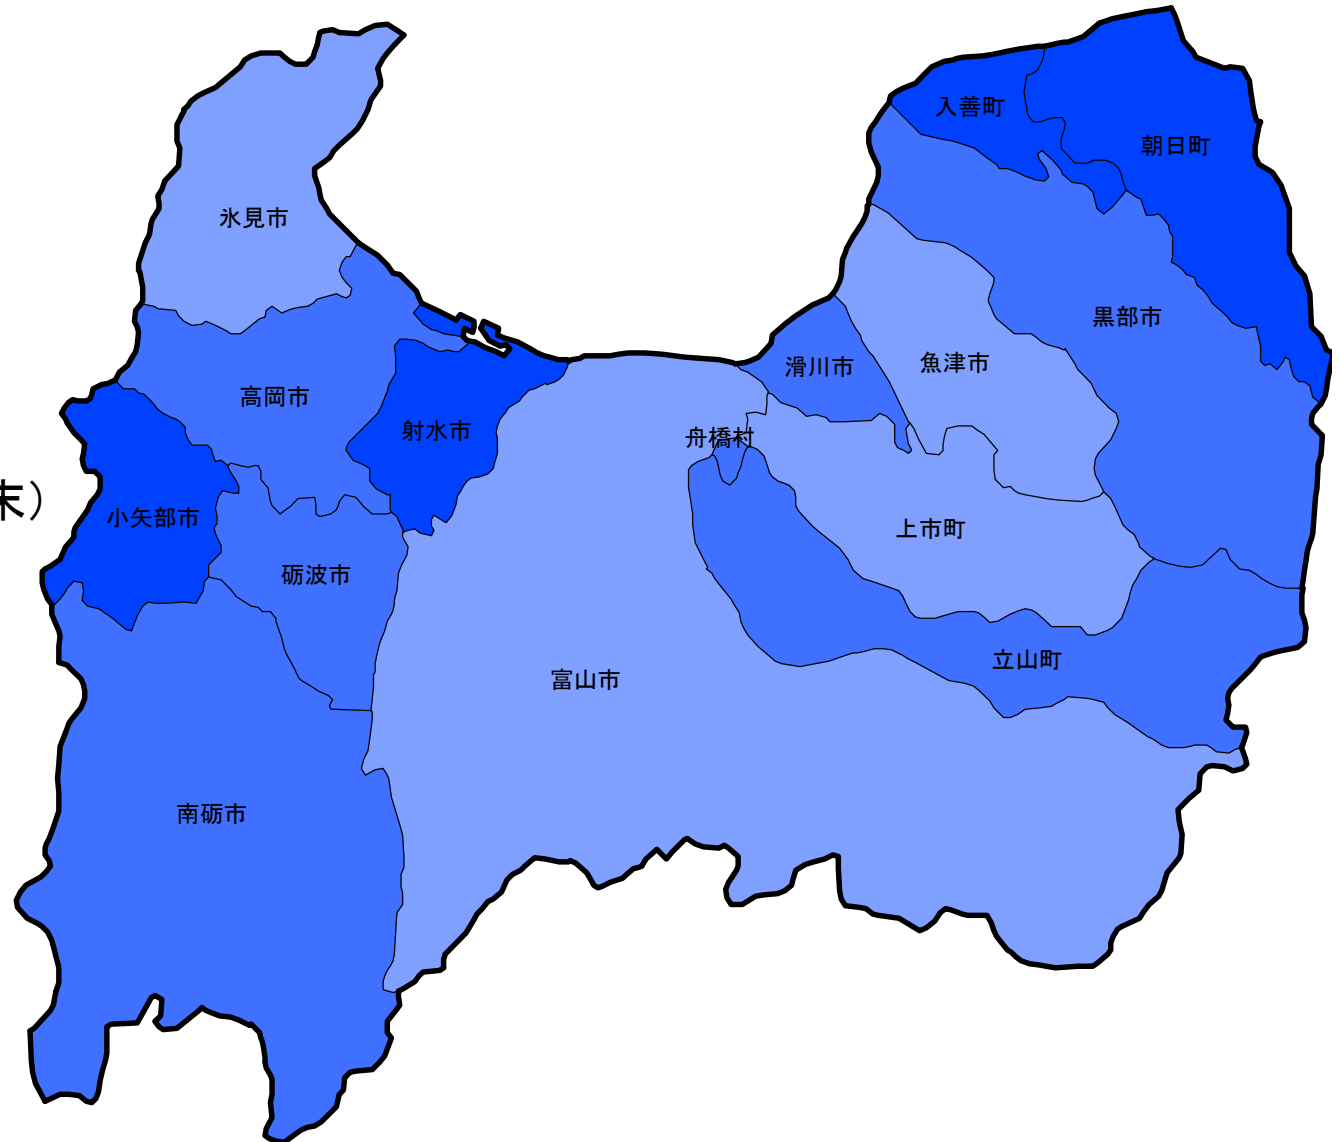

新潟県

集積率(県全体)

H26.3末	R4.3末	R5.3末
52.1%	65.9%	66.4%

農地中間管理事業の実施状況(R5.3末)

全市町村数	30市町村
農地中間管理事業実施市町村数	29市町村

富山県

集積率(県全体)

H26.3末	R4.3末	R5.3末
50.7%	67.8%	68.8%

農地中間管理事業の実施状況(R5.3末)

全市町村数	15市町村
農地中間管理事業実施市町村数	15市町村

集積率

(%)

石川県

集積率(県全体)

H26.3末	R4.3末	R5.3末
42.6%	63.7%	64.2%

農地中間管理事業の実施状況(R5.3末)

全市町村数	19市町村
農地中間管理事業実施市町村数	19市町村

福井県

集積率(県全体)

H26.3末	R4.3末	R5.3末
50.8%	68.4%	69.7%

農地中間管理事業の実施状況(R5.3末)

全市町村数	17市町村
農地中間管理事業実施市町村数	17市町村