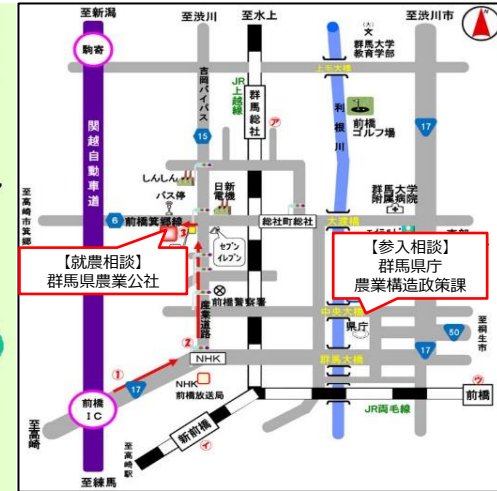

【受付時間】月曜日～金曜日（年末年始・祝日を除く）

9:00～12:00 13:00～17:00

【経営相談アクセス】

北関東自動車道 前橋南ICより2.2km 5分
JR前橋駅南口より永井バスのりばから前橋玉村線（30系統）で約15分「農協ビル前」バス停下車

【就農相談アクセス】

JR両毛線「前橋」駅下車、北口5番乗り場より、群馬バス「箕郷行」で約17分、「蚕業試験場前」バス停下車

【参入相談アクセス】

JR両毛線「前橋」駅下車、北口5番乗り場より、関越交通バス「前橋公園方面」で約6分、「県庁前」バス停下車