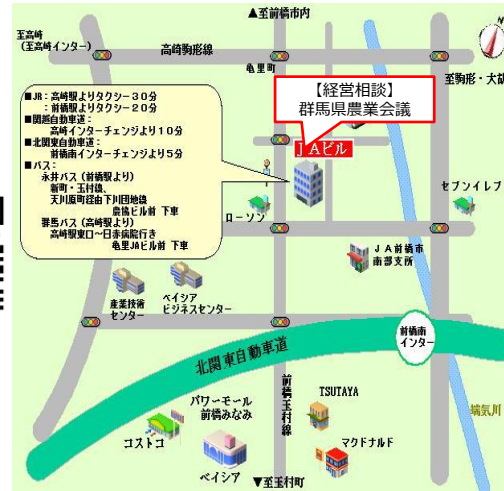

【受付時間】月曜日～金曜日（年末年始・祝日を除く）

9:00～12:00 13:00～17:00

【経営相談アクセス】

北関東自動車道 前橋南ICより2.2km 5分
JR前橋駅南口より永井バスのりばから前橋玉村線（30系統）で約15分「農協ビル前」バス停下車

【就農相談アクセス】

JR両毛線「前橋」駅下車、北口5番乗り場より、群馬バス「箕郷行」で約17分、「蚕業試験場前」バス停下車

【参入相談アクセス】

JR両毛線「前橋」駅下車、北口5番乗り場より、関越交通バス「前橋公園方面」で約6分、「県庁前」バス停下車