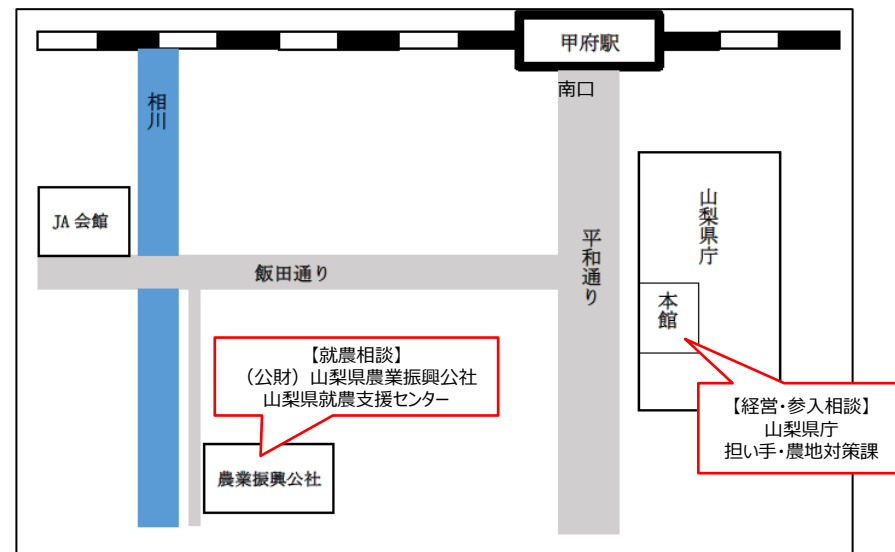

山梨県農業経営・就農支援センター

経営・参入相談

山梨県庁担い手・農地対策課

【住所】〒400-8501 山梨県甲府市丸の内1丁目6番1号
山梨県庁本館6階

【TEL】055-223-1611

【Mail】-

【HP】 <https://www.pref.yamanashi.jp>

【受付時間】 月曜日～金曜日（年末年始・祝日を除く）
8:30～17:15

就農相談

山梨県就農支援センター

【住所】〒400-0034 山梨県甲府市宝1丁目21番20号 NOSAI会館3階
公益財団法人山梨県農業振興公社

【TEL】055-223-5747

【Mail】 ninaite★y-nk.jp（「★」を「@」におきかえて送信してください）

【HP】 <http://www.y-nk.jp/>

【受付時間】 月曜日～金曜日（年末年始・祝日を除く）
8:30～17:15

サテライト窓口

- ◎ 中北農務事務所 農業農村支援課内 【TEL】0551-23-3292
- ◎ 峡東農務事務所 農業農村支援課内 【TEL】0553-20-2707
- ◎ 峡南農務事務所 農業農村支援課内 【TEL】055-240-4116
- ◎ 富士・東部農務事務所 農業農村支援課内 【TEL】0554-45-7806

※いずれのご相談も、お越しの際は事前にお電話にてご連絡ください。

【就農相談アクセス】
JR甲府駅南口より徒歩約15分

【経営・参入相談アクセス】
JR甲府駅南口より徒歩約5分

活動実績（令和6年度）

- ★登録専門家情報：29名
  （税理士10名、司法書士7名、社会保険労務士5名ほか）
- ★専門家の派遣支援件数：10件
- ★相談対応者数：152件（経営相談33件、就農相談119件）
- ★主な経営相談内容：
  - 第1位 農業経営の法人化（29.4%）
  - 第2位 経営改善・診断（12.9%）
  - 第3位 税務・財務、雇用・労務、経営継承・相続（10.6%）