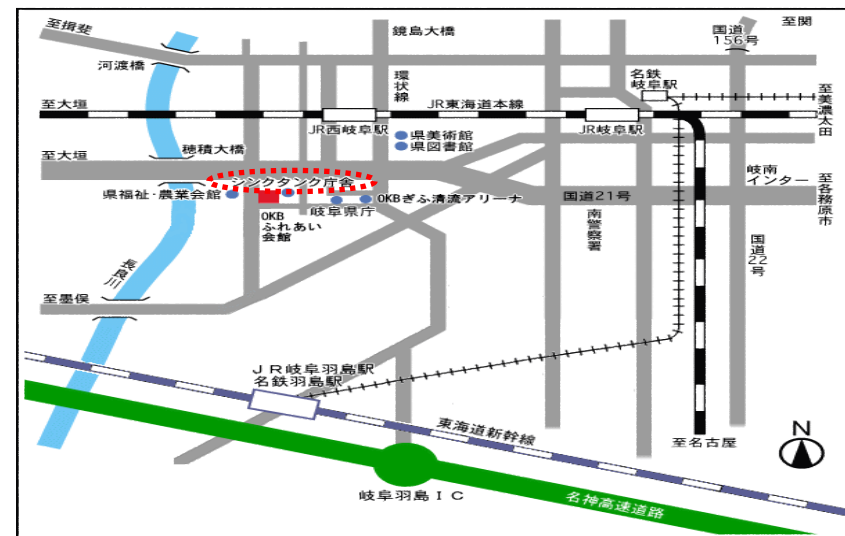

【HP】

(ぎふアグリチャレンジ支援センター)

<https://www.gifu-notiku.com/>

(ぎふ就農・就業ポータルサイト ぎふっ晴れ)

<https://gifu-agri.com/>

【受付時間】 月曜日～金曜日（年末年始・祝日を除く）
9:00～12:00 13:00～17:00

※いずれのご相談も、お越しの際は事前にお電話にてご連絡ください。

【経営・就農・参入相談アクセス】