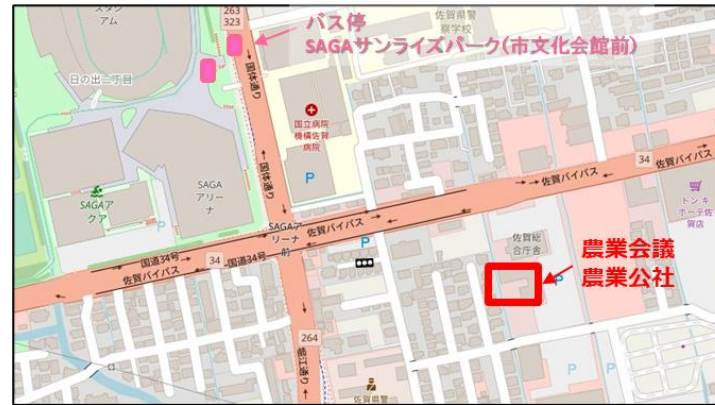

【経営相談アクセス】

【就農相談アクセス】

JR佐賀駅より徒歩約20分
SAGAサンライズパーク【市文化会館前】バス停から徒歩約6分

就農相談

公益社団法人 佐賀県農業公社

【住所】〒849-0925 佐賀県佐賀市八丁畷町8番地1
佐賀総合庁舎4階

【TEL】0952-20-1590

【Mail】shinki_shunou@saga-agri.or.jp