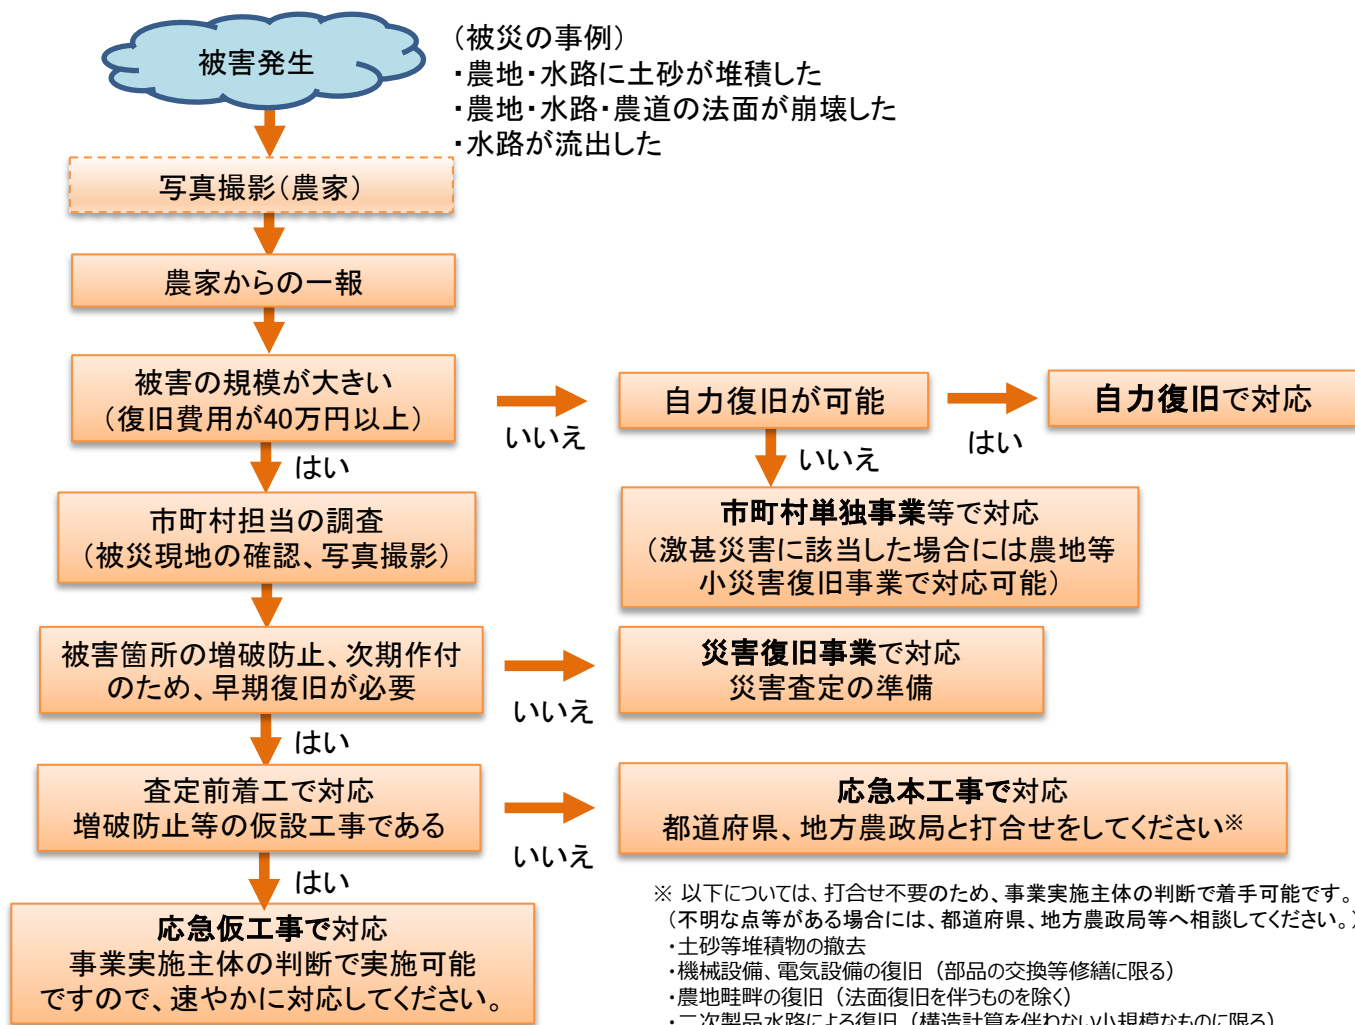

農地・農業用施設の査定前着工（市町村職員用）

被害発生前(常時)

・農地や農業用水路等が被災した場合には、農家の方々が自力復旧する前に、必ず市町村に相談するようにPRLしてください。

被害発生後(非常時)

・農家から相談があった場合には、「自分で独自に判断せず、できれば、まずは被害箇所の写真の撮影を行い、市町村職員と打合せして欲しい」と伝えてください。

お問い合わせ先

質問等ありましたら、下記担当部課にご連絡ください。

	担当部課名	電話番号		担当部課名	電話番号
全国	農村振興局整備部防災課災害対策室	03-6744-2211	近畿	近畿農政局農村振興部防災課	075-414-9562
東北	東北農政局農村振興部防災課	022-262-1394	中四国	中国四国農政局農村振興部防災課	086-224-9424
関東	関東農政局農村振興部防災課	048-740-0563	九州	九州農政局農村振興部防災課	096-353-7532
北陸	北陸農政局農村振興部防災課	076-232-4727	北海道	北海道農政部農村振興局農村整備課	011-204-5425
東海	東海農政局農村振興部防災課	052-223-4640	沖縄	沖縄総合事務局農林水産部農村振興課	098-866-1652