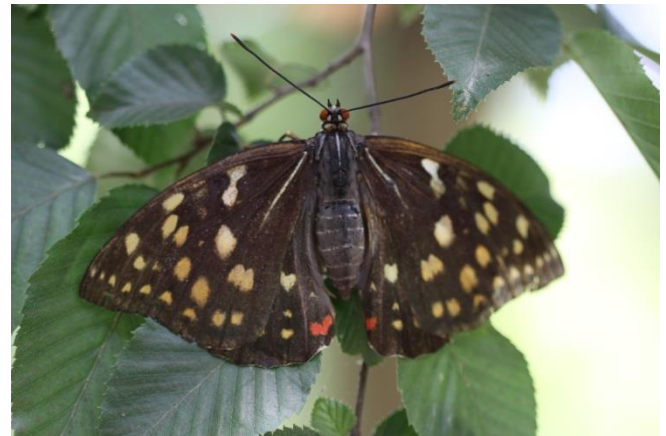

休耕田等を活用したビオトープ整備 現在整備中のヘイケボタルの里

ビオトープ天神の里には いろいろな生き物が訪れます

- トンボ 32種類
 - チョウ 64種類
 - ホタル 3種類
 - 植物 332種類
 - 鳥 29種類
 - その他 79種類
- トウキョウサンショウウオ、
カエルなど

H18年度からH30年4月まで
確認された生き物 536種類

トンボ(32種類)

チョウ(64種類)

植物(332種類)

その他の生物(79種類)

クロマドボタルを発見

- 秋蛍とも言われている
- 陸で生活する
- ウスカワマイマイ(巻貝)を食べて生活している

クロマドボタル

オオムラサキの卵を確認

オオムラサキの家