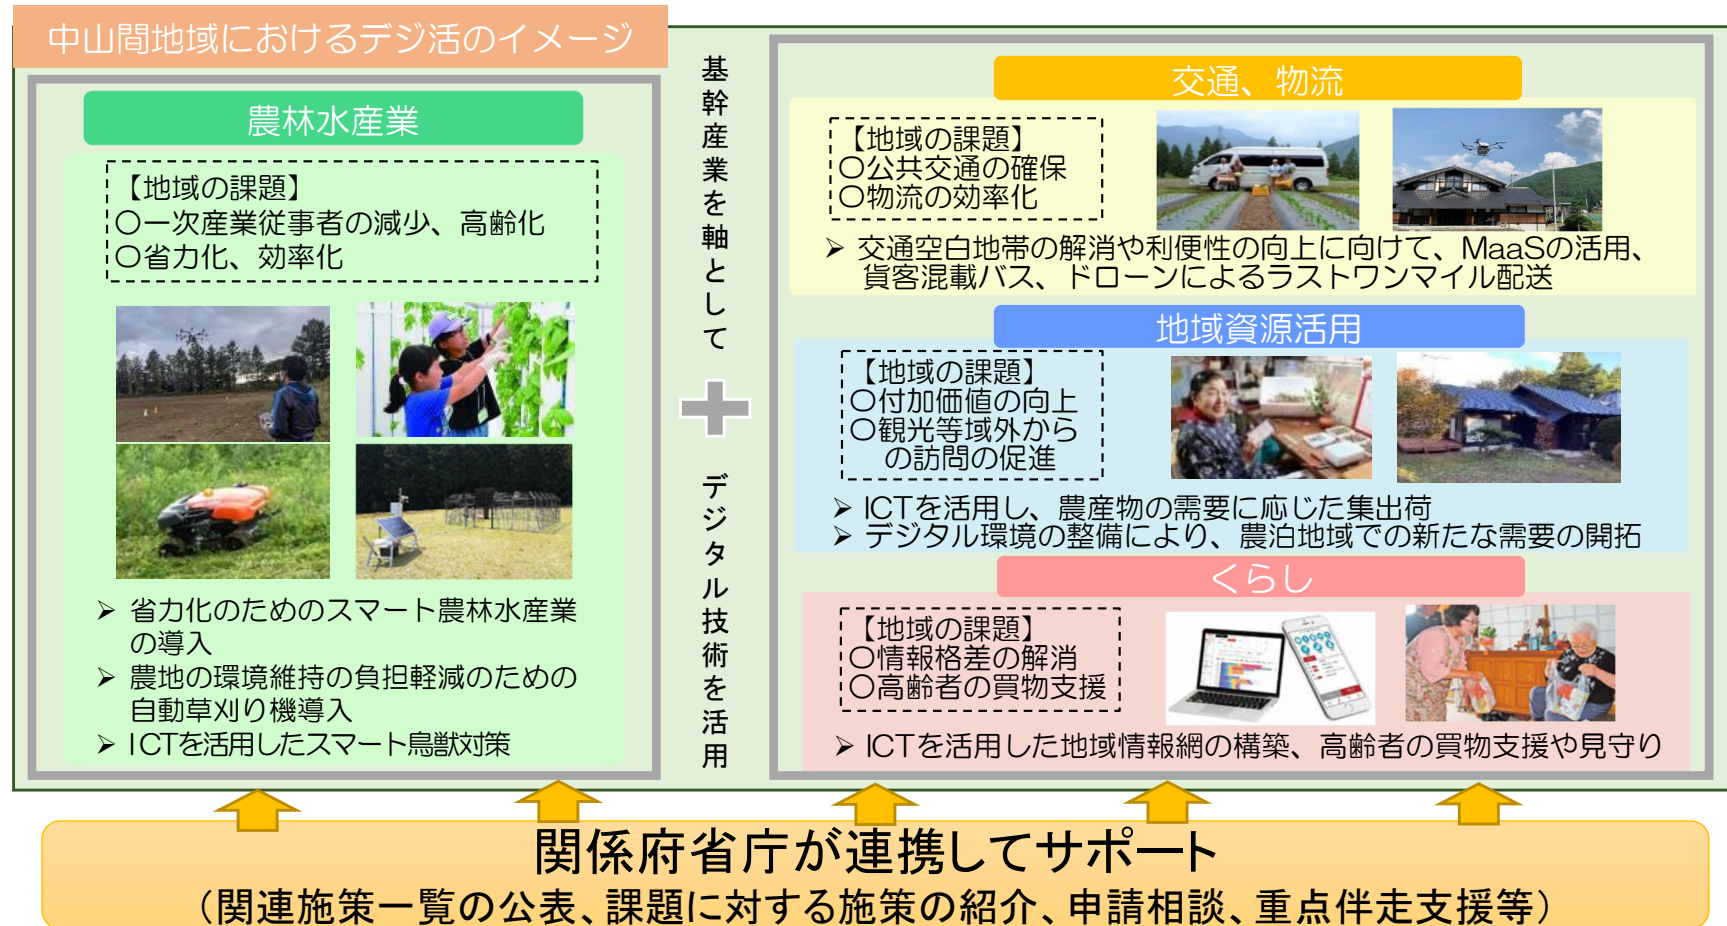

「デジ活」中山間地域について

- 「デジ活」中山間地域とは、地域の基幹産業である農林水産業を軸として、地域資源やAI、ICT等のデジタル技術の活用により、課題解決に向けて取組を積み重ねることで、活性化を図る地域づくりを目指す地域。
- こういった地域で活動する意欲的な農村型地域運営組織（農村RMO）等（※）に対して、関係府省庁が連携してサポート。

※①Digi田甲子園受賞地区、②③地域未来交付金(地域未来推進型：小さな拠点、デジタル実装型：TYPE1)、④過疎地域等集落ネットワーク圏形成支援事業、⑤地域社会DX推進パッケージ事業、⑥みどりの食料システム戦略推進交付金(グリーンな生産体系加速化事業)、⑦農村型地域運営組織モデル形成支援、⑧元気な地域創出モデル支援、⑨スマート農業実証プロジェクト、⑩林業DX推進対策(デジタル林業戦略拠点構築推進事業)、⑪デジタル水産業戦略拠点整備事業、⑫地域新MaaS創出推進事業、⑬日本版MaaS推進・支援事業、⑭地域公共交通確保維持改善事業費補助金(自動運転社会実装推進事業)、⑮(運輸部門等の脱炭素化に向けた先進的システム社会実装促進事業のうち)運輸部門の脱炭素化に向けた次世代型物流促進事業 から応募