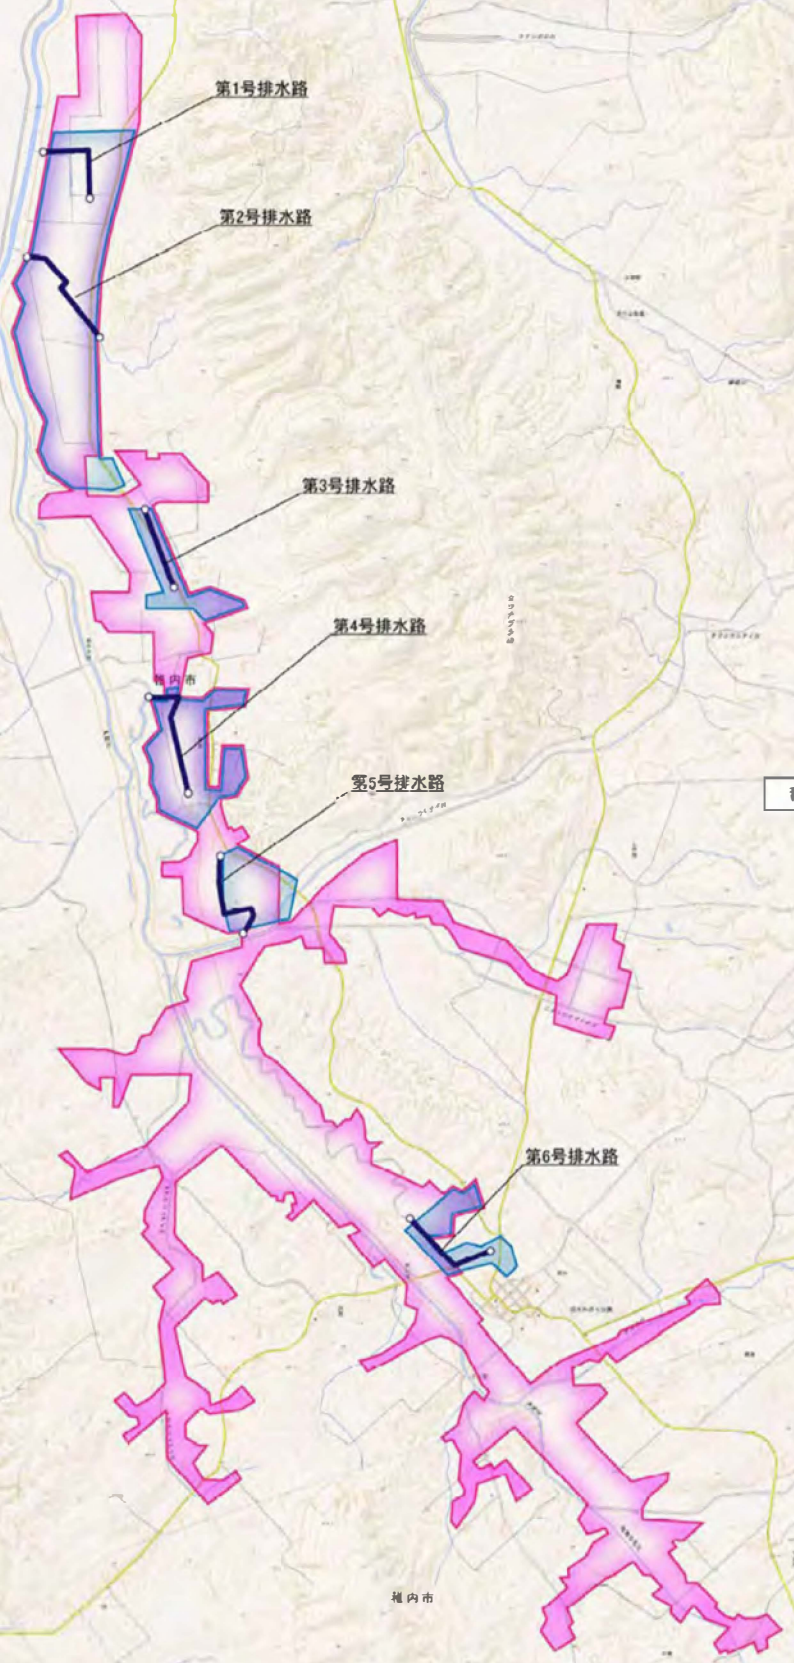

国営総合農地防災事業 稚内中部地区 事業概要図

豊富町

稚内市

稚内市

稚内市

稚内市

凡例	
	農地保全
	農地防災
	排水路
	市町村界