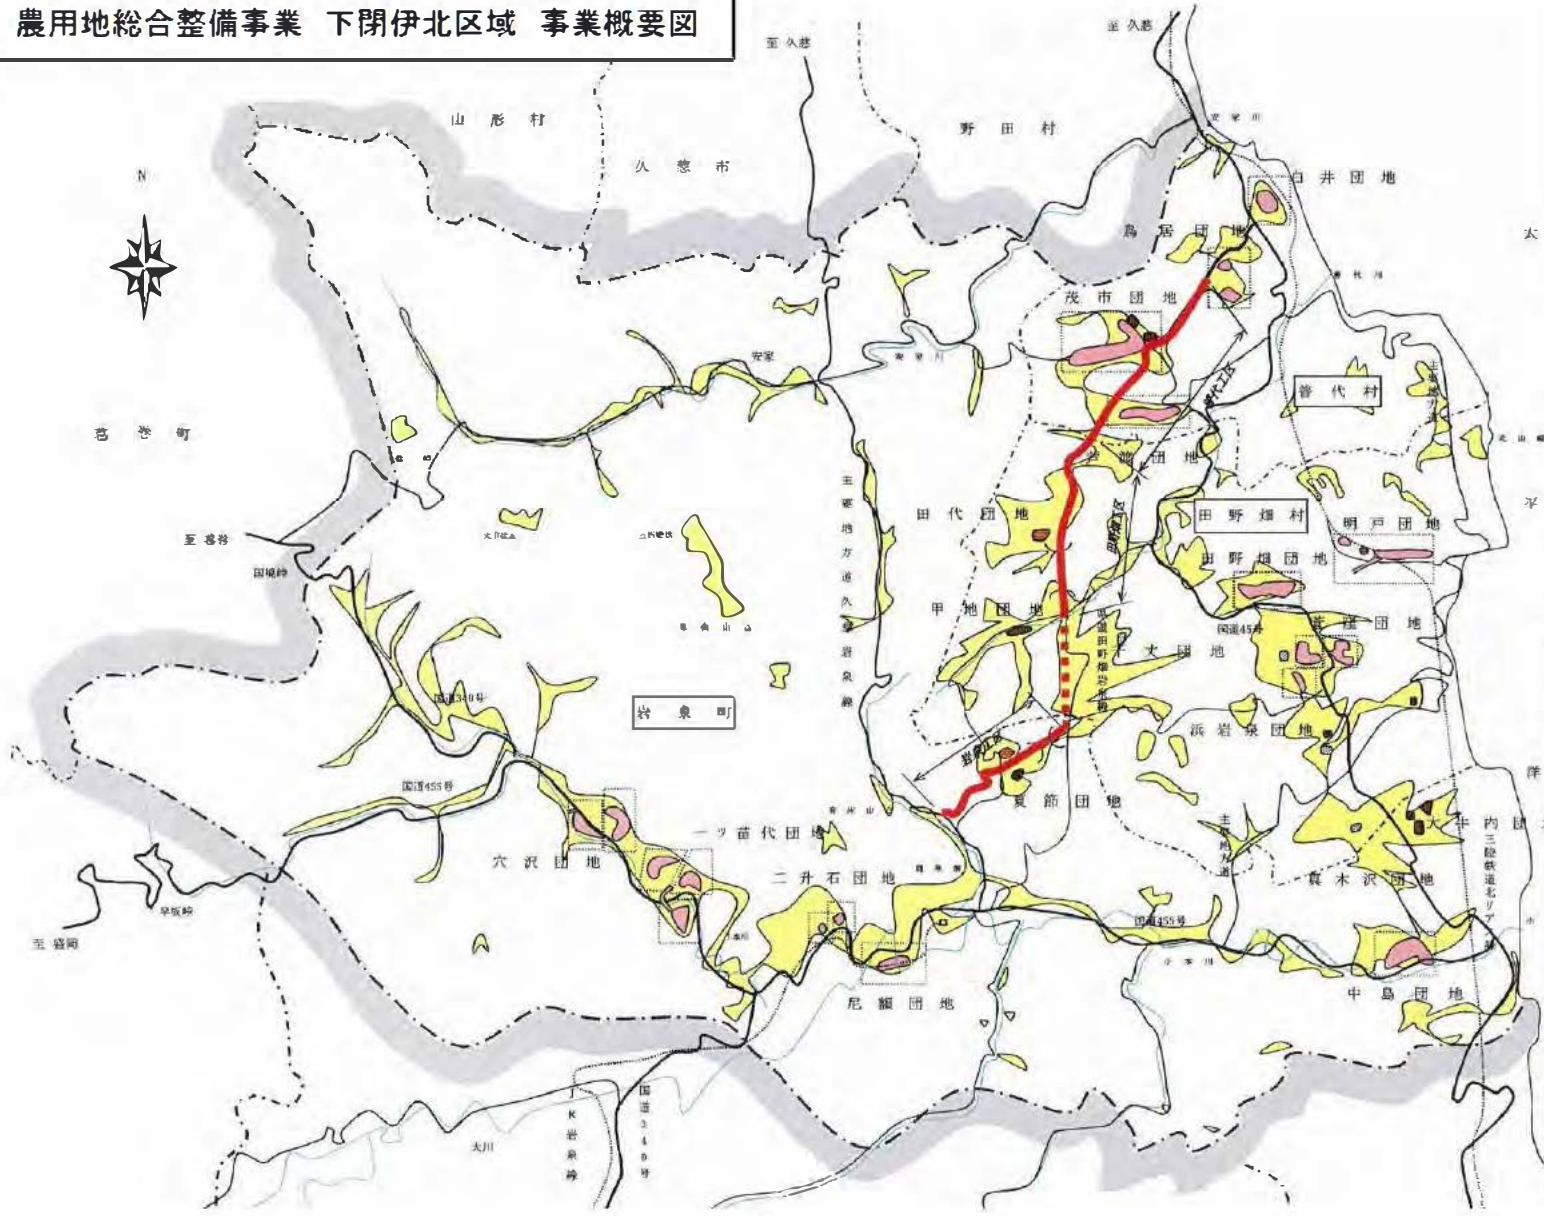

# 農用地総合整備事業 下閉伊北区域 事業概要図

凡 例	
	区画整理
	暗渠排水
	客土
	土層改良
	換地区
	計画道路
	関連道路
	現況道路