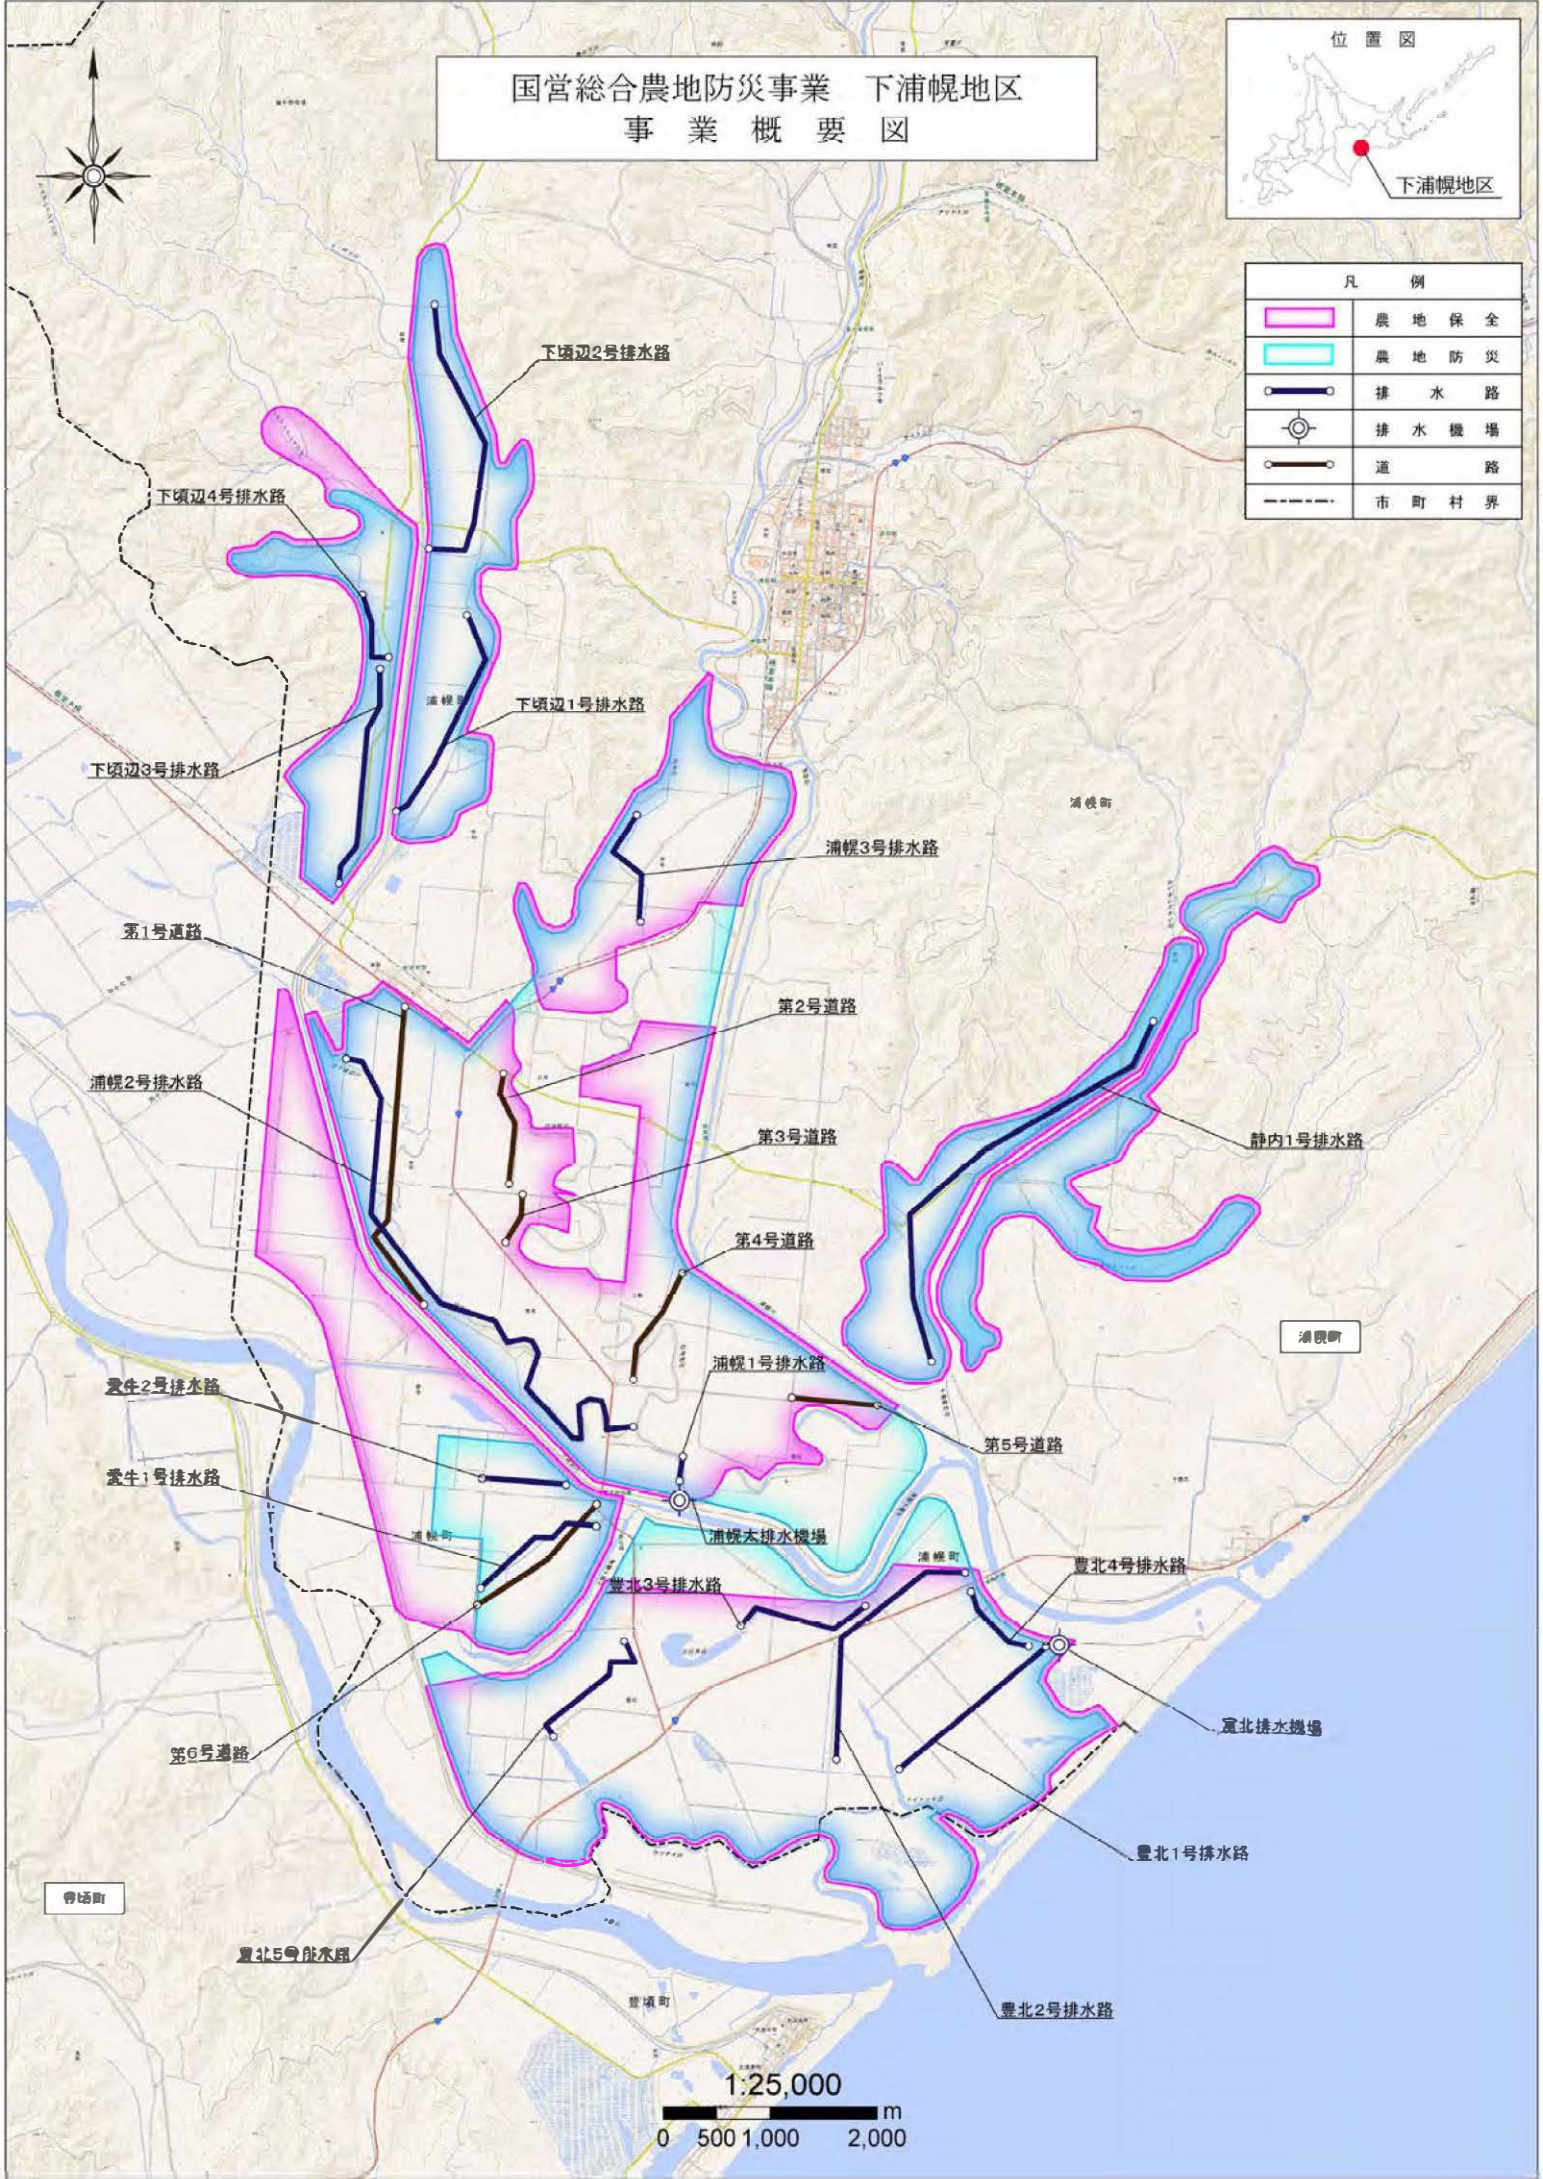

# 国営総合農地防災事業 下浦幌地区 事業概要図

位置図

下浦幌地区

凡 例

|  |         |
|--|---------|
|  | 農地保全    |
|  | 農地防災    |
|  | 排水路     |
|  | 排水機場    |
|  | 道 路     |
|  | 市 町 村 界 |

1:25,000

0 500 1,000 2,000 m