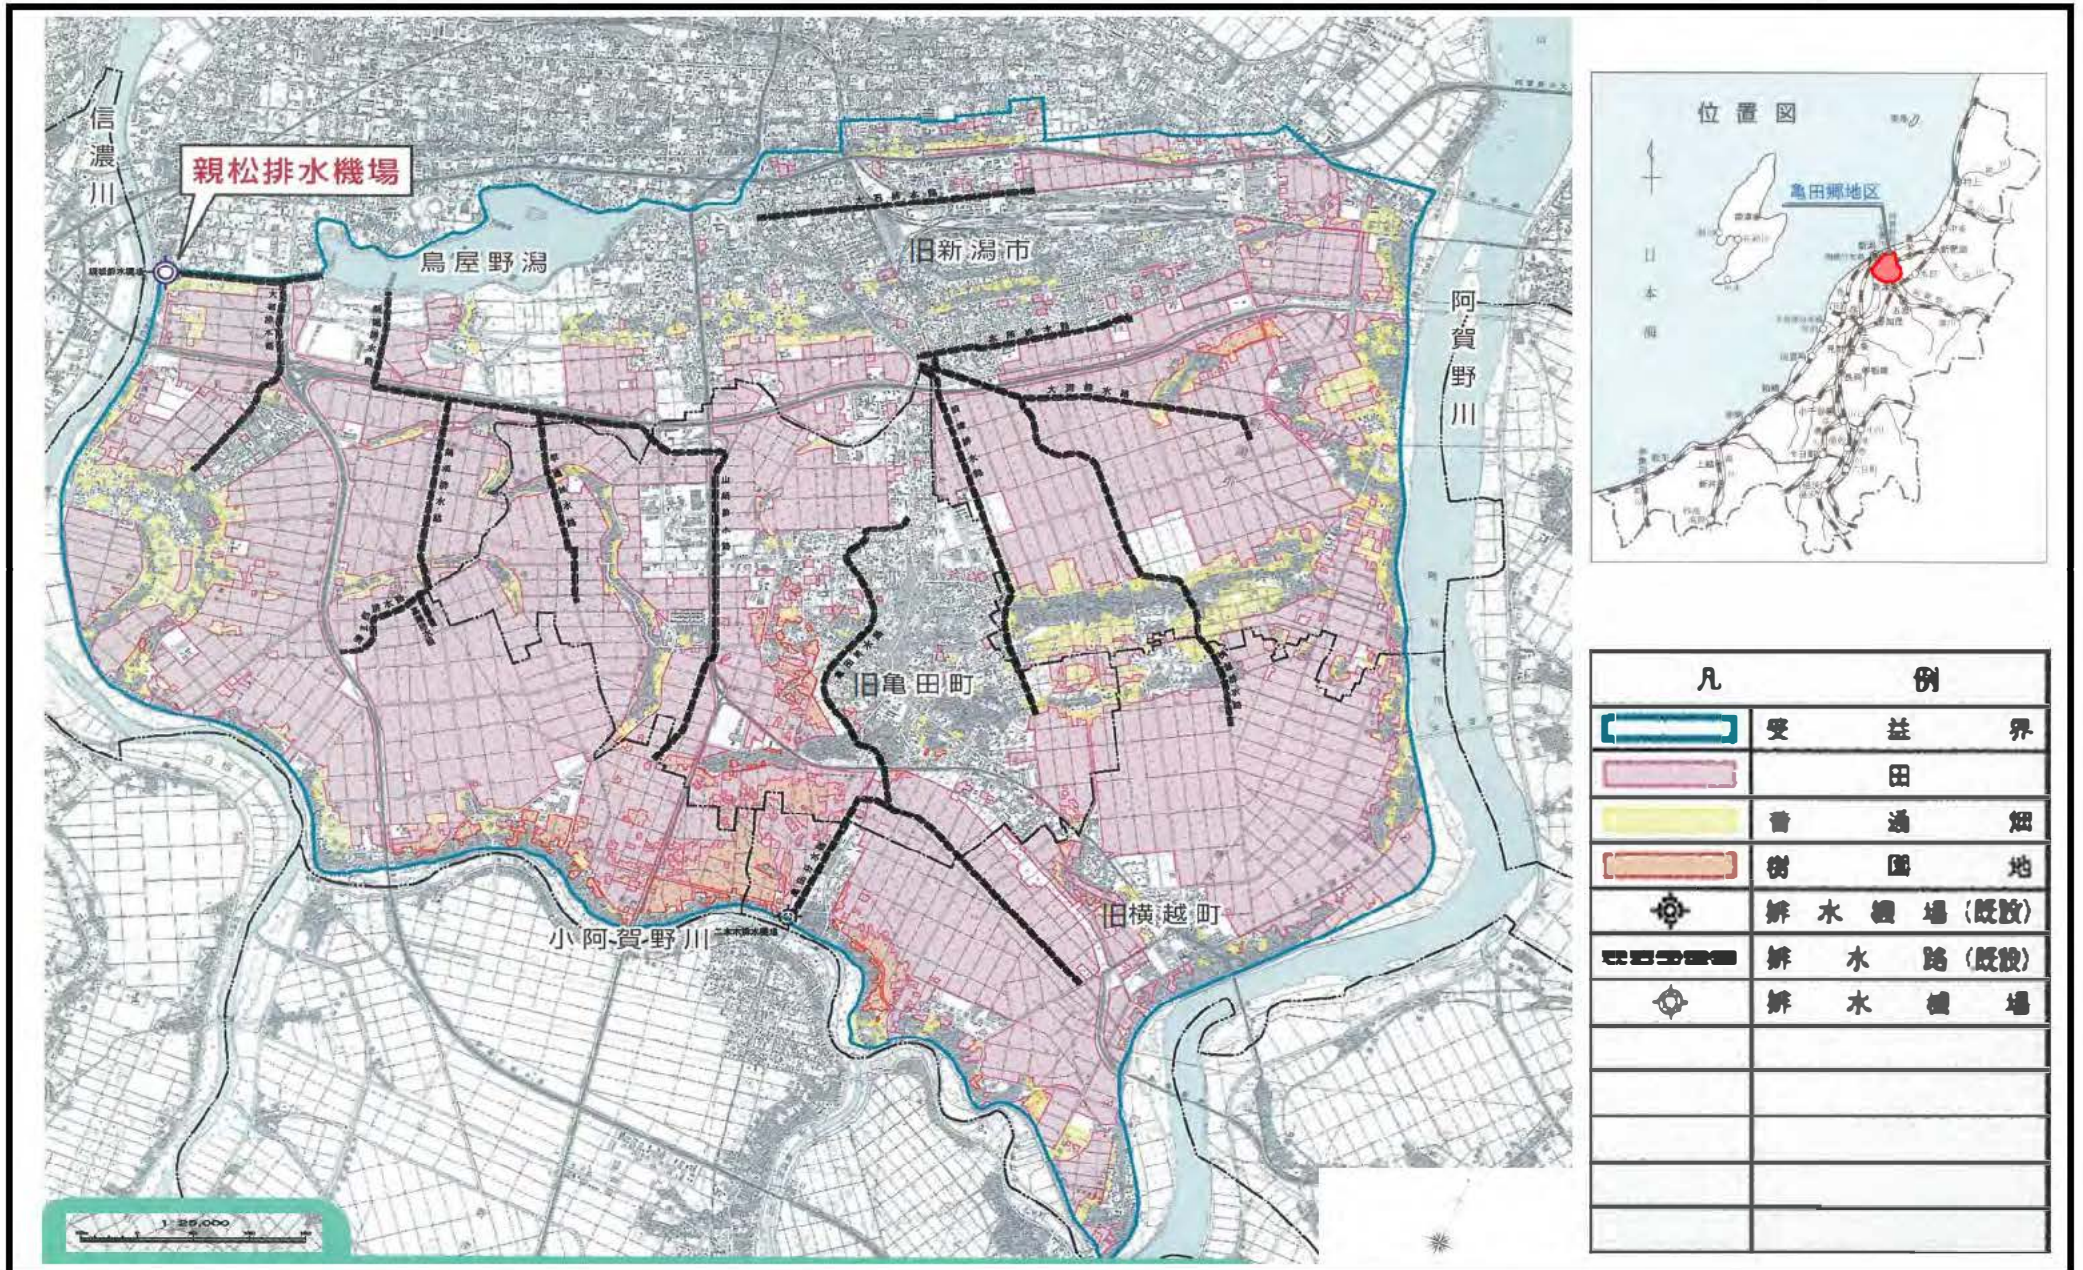

国営かんがい排水事業 亀田郷地区 事業概要図

凡	例
	受益界
	田
	普通畑
	樹園地
	排水機場(既設)
	排水路(既設)
	排水機場