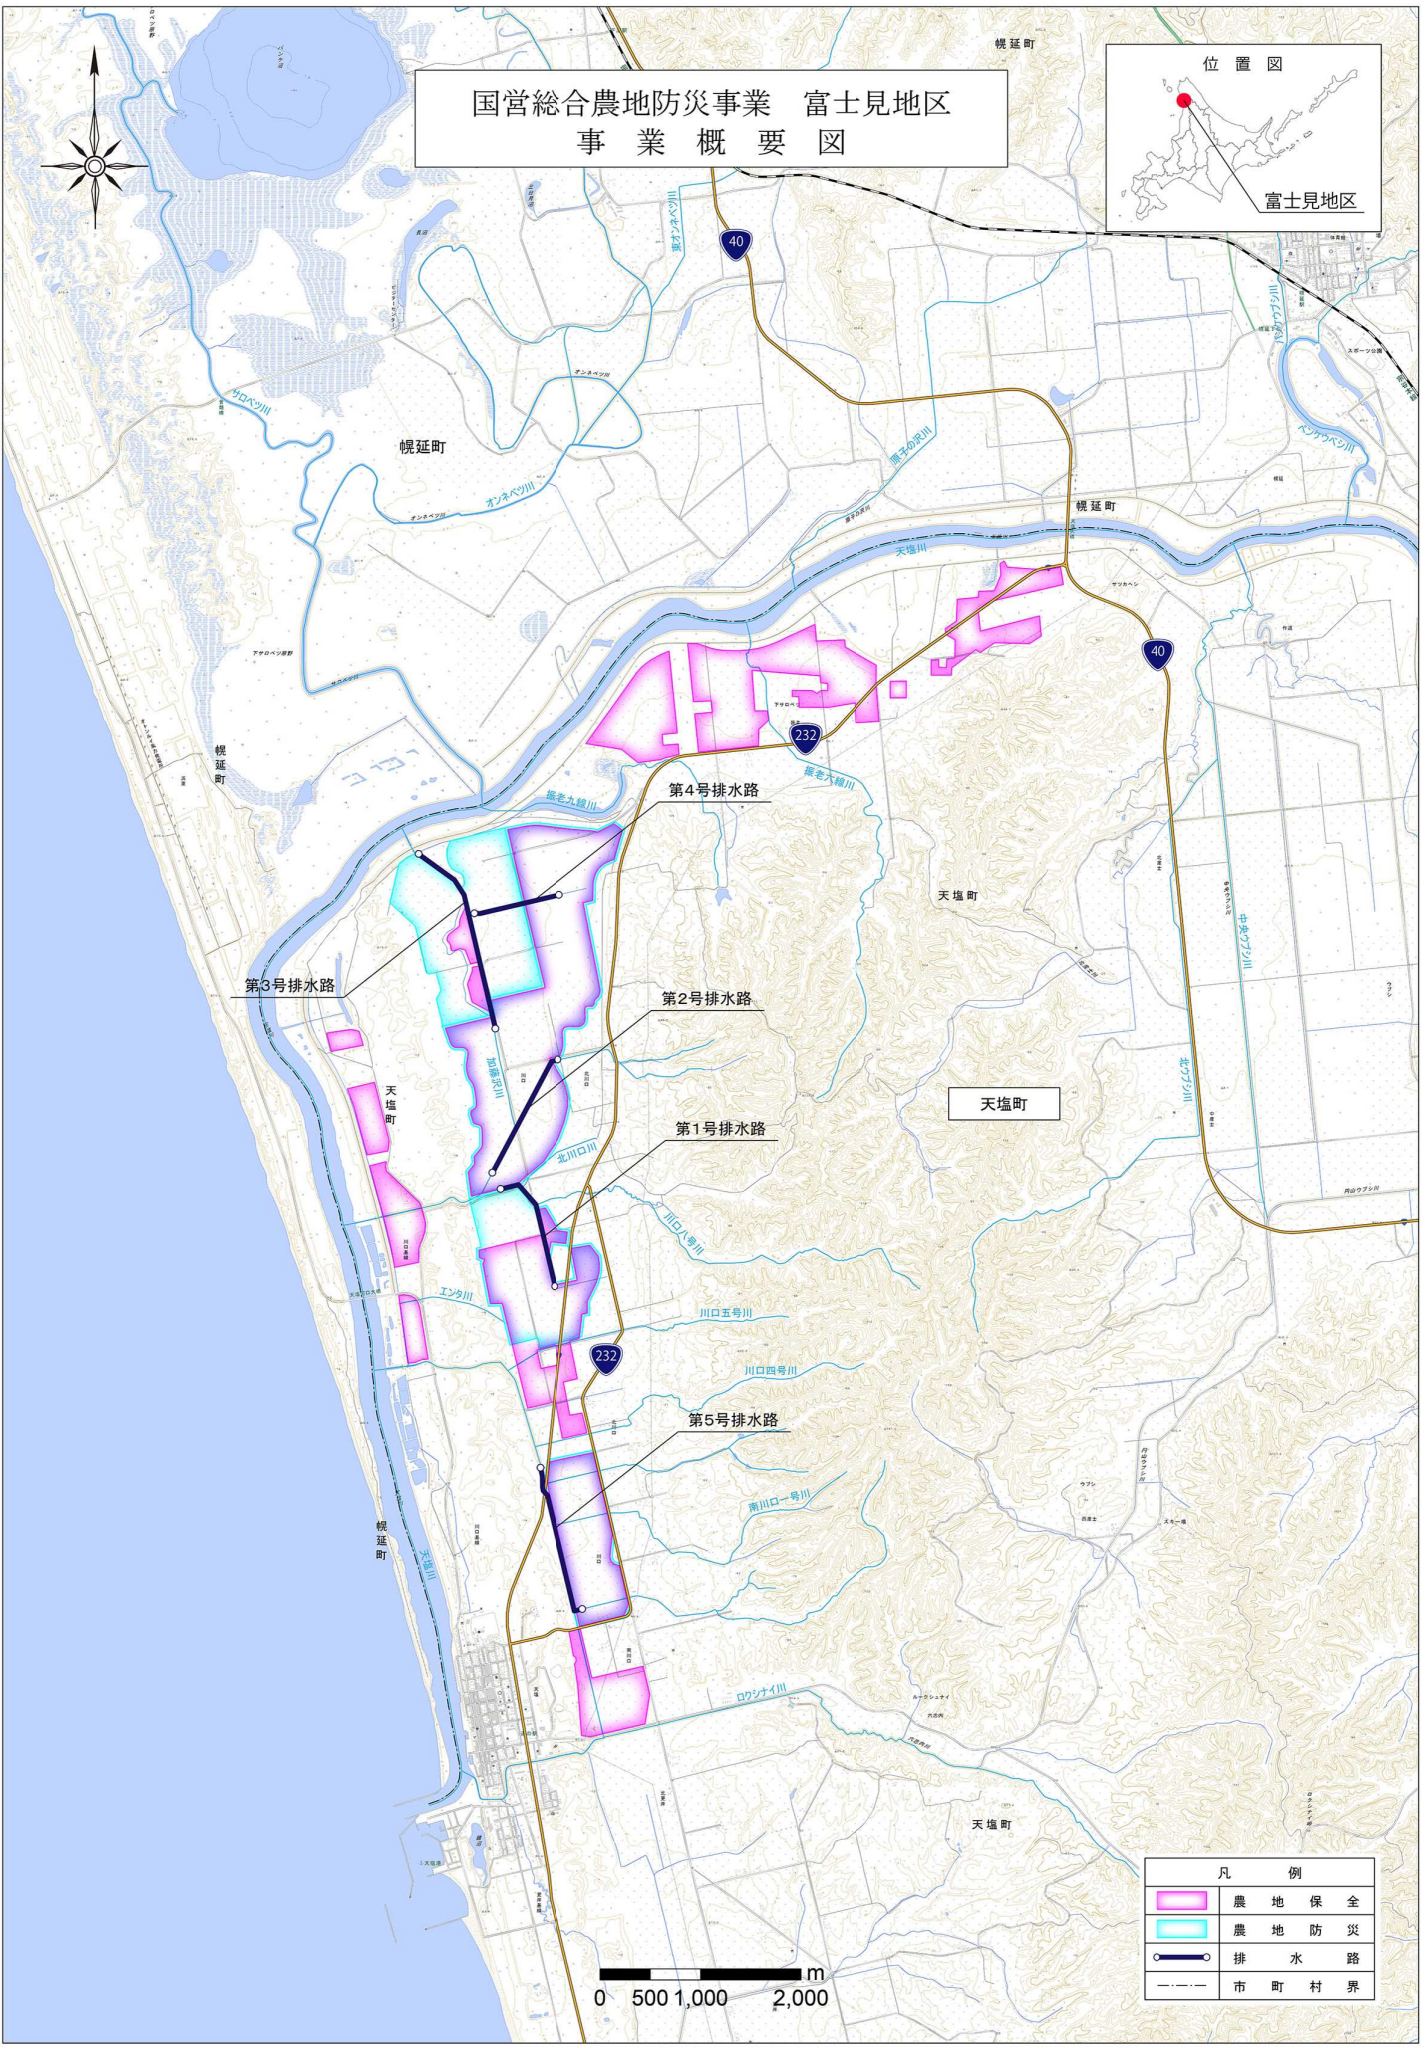

国営総合農地防災事業 富士見地区 事業概要図

位置図

富士見地区

天塩町

凡 例	
	農地保全
	農地防災
	排水路
	市町村界

0 500 1,000 2,000 m