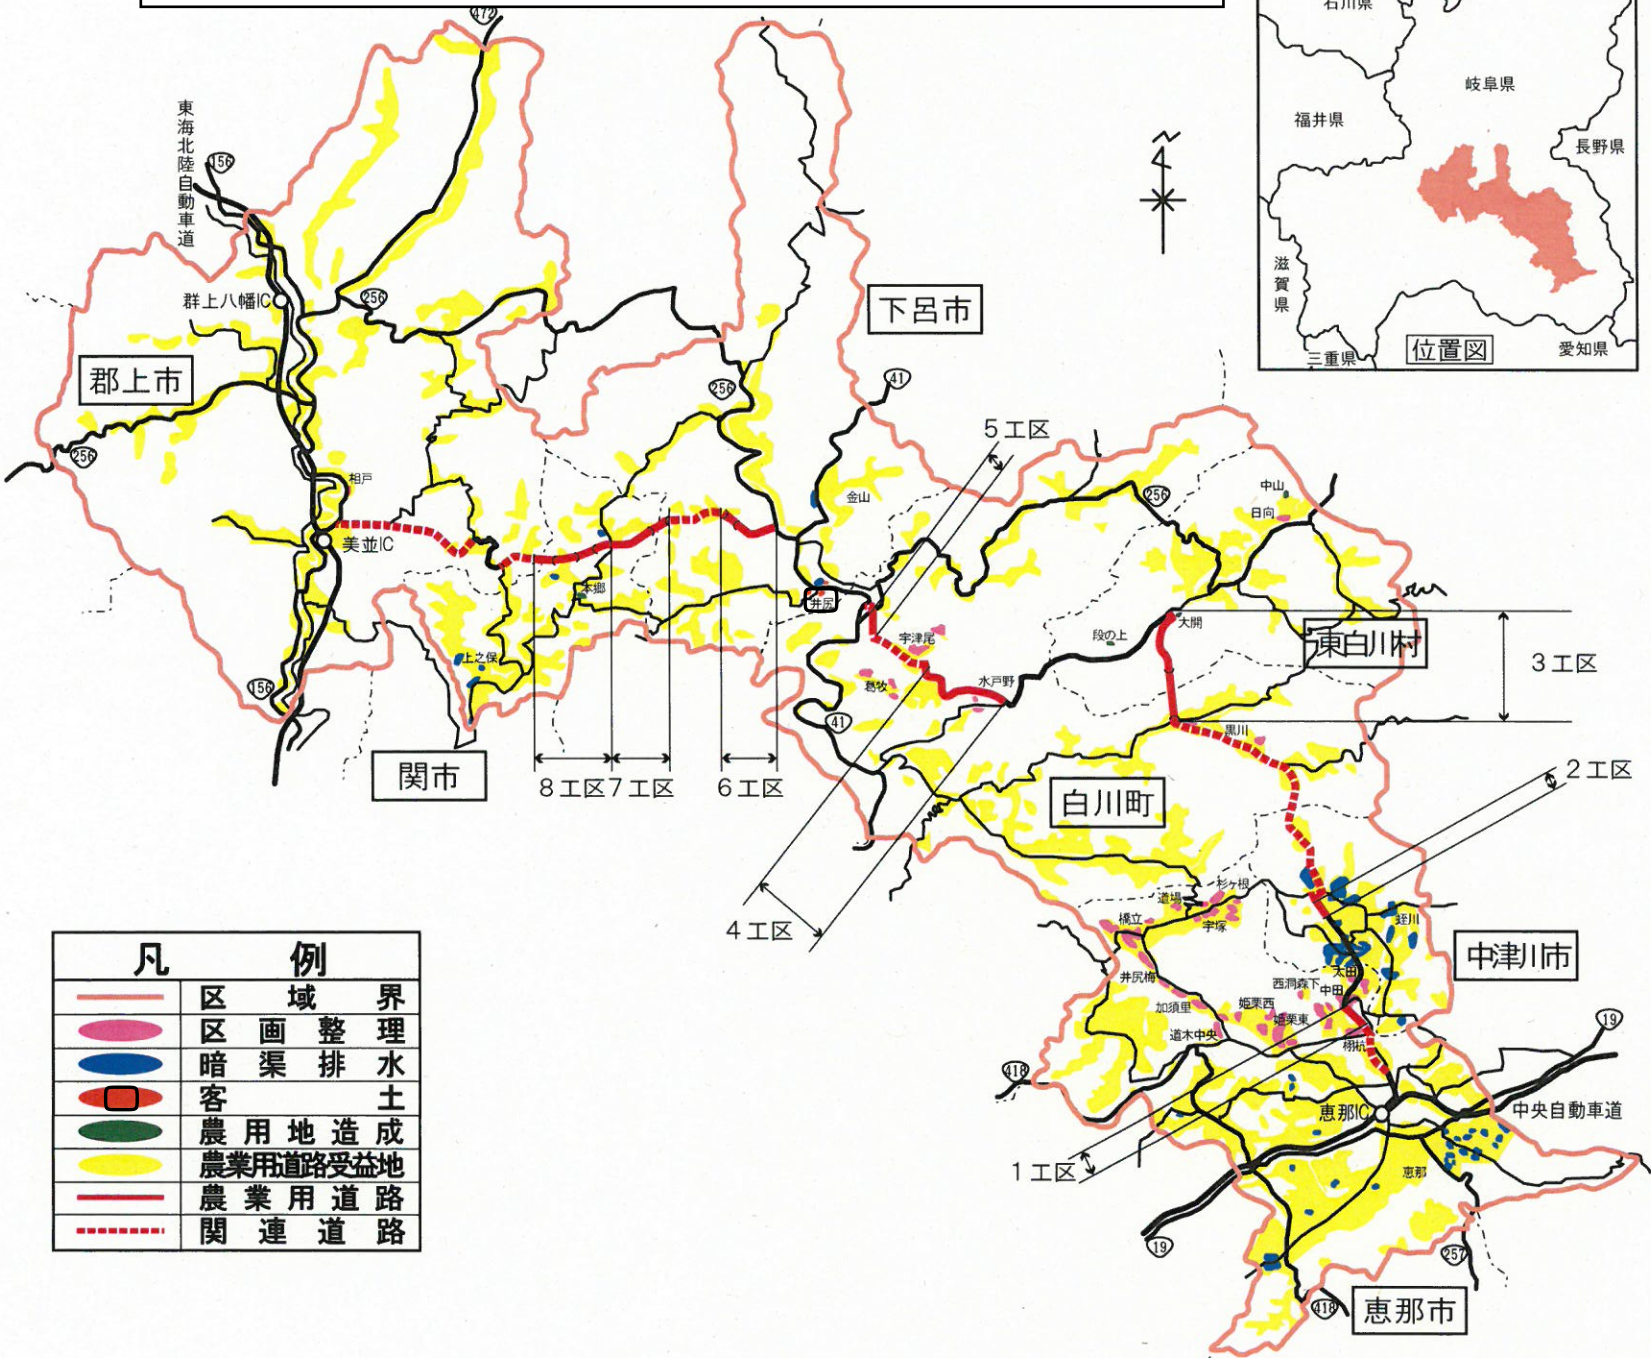

農用地総合整備事業 美濃東部区域 事業概要図

凡 例	
	区 域 界
	区 画 整 理
	暗 渠 排 水
	客 土
	農 用 地 造 成
	農 業 用 道 路 受 益 地
	農 業 用 道 路
	関 連 道 路