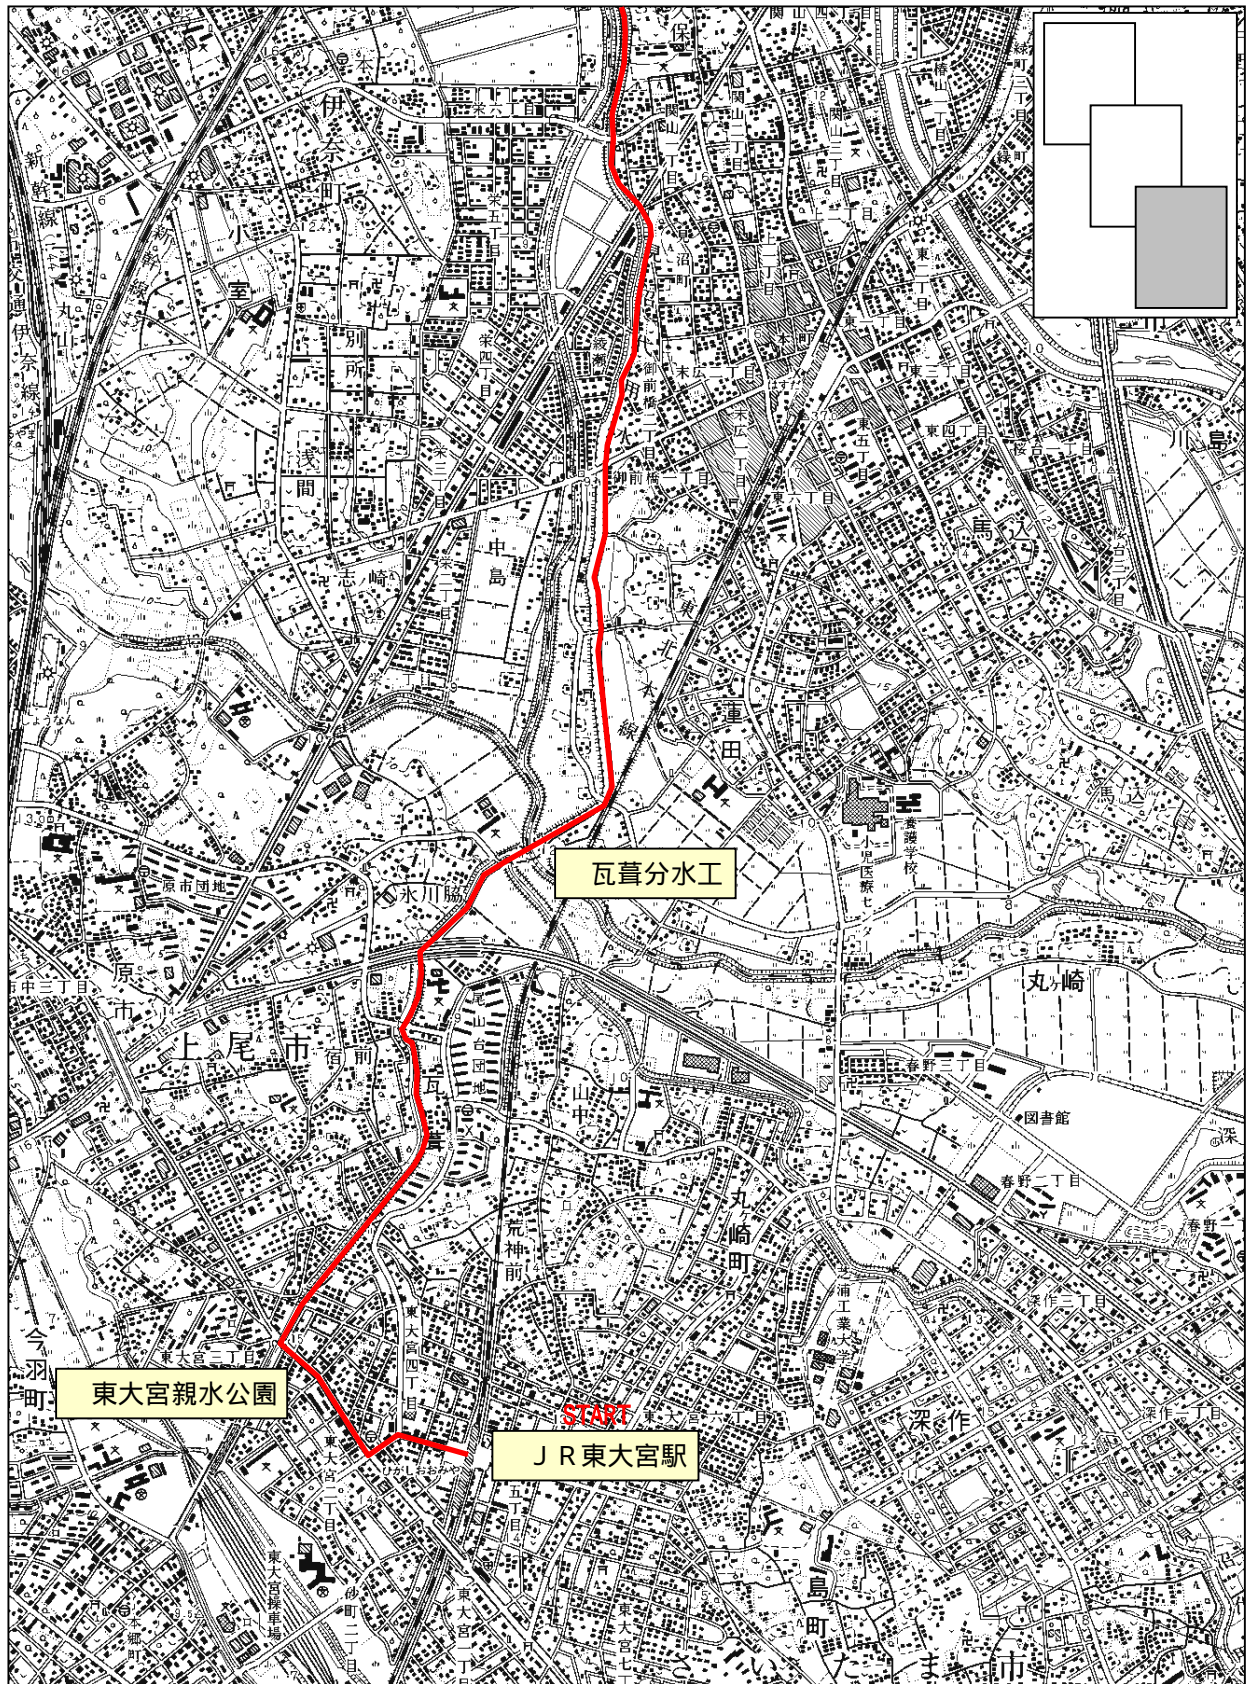

埼玉県 水土里の路ウォーキング
「緑のヘルシーロード 見沼代用水路ウォーク」

参考：国土地理院 1/25,000地形図「岩槻」「久喜」「鴻巣」

1 km

埼玉県 水土里の路ウォーキング
 「緑のヘルシーロード 見沼代用水路ウォーク」

参考：国土地理院 1/25,000地形図「岩槻」「久喜」「鴻巣」

埼玉県 水土里の路ウォーキング
 「緑のヘルシーロード 見沼代用水路ウォーク」

参考：国土地理院 1/25,000地形図「岩槻」「久喜」「鴻巣」

1 km