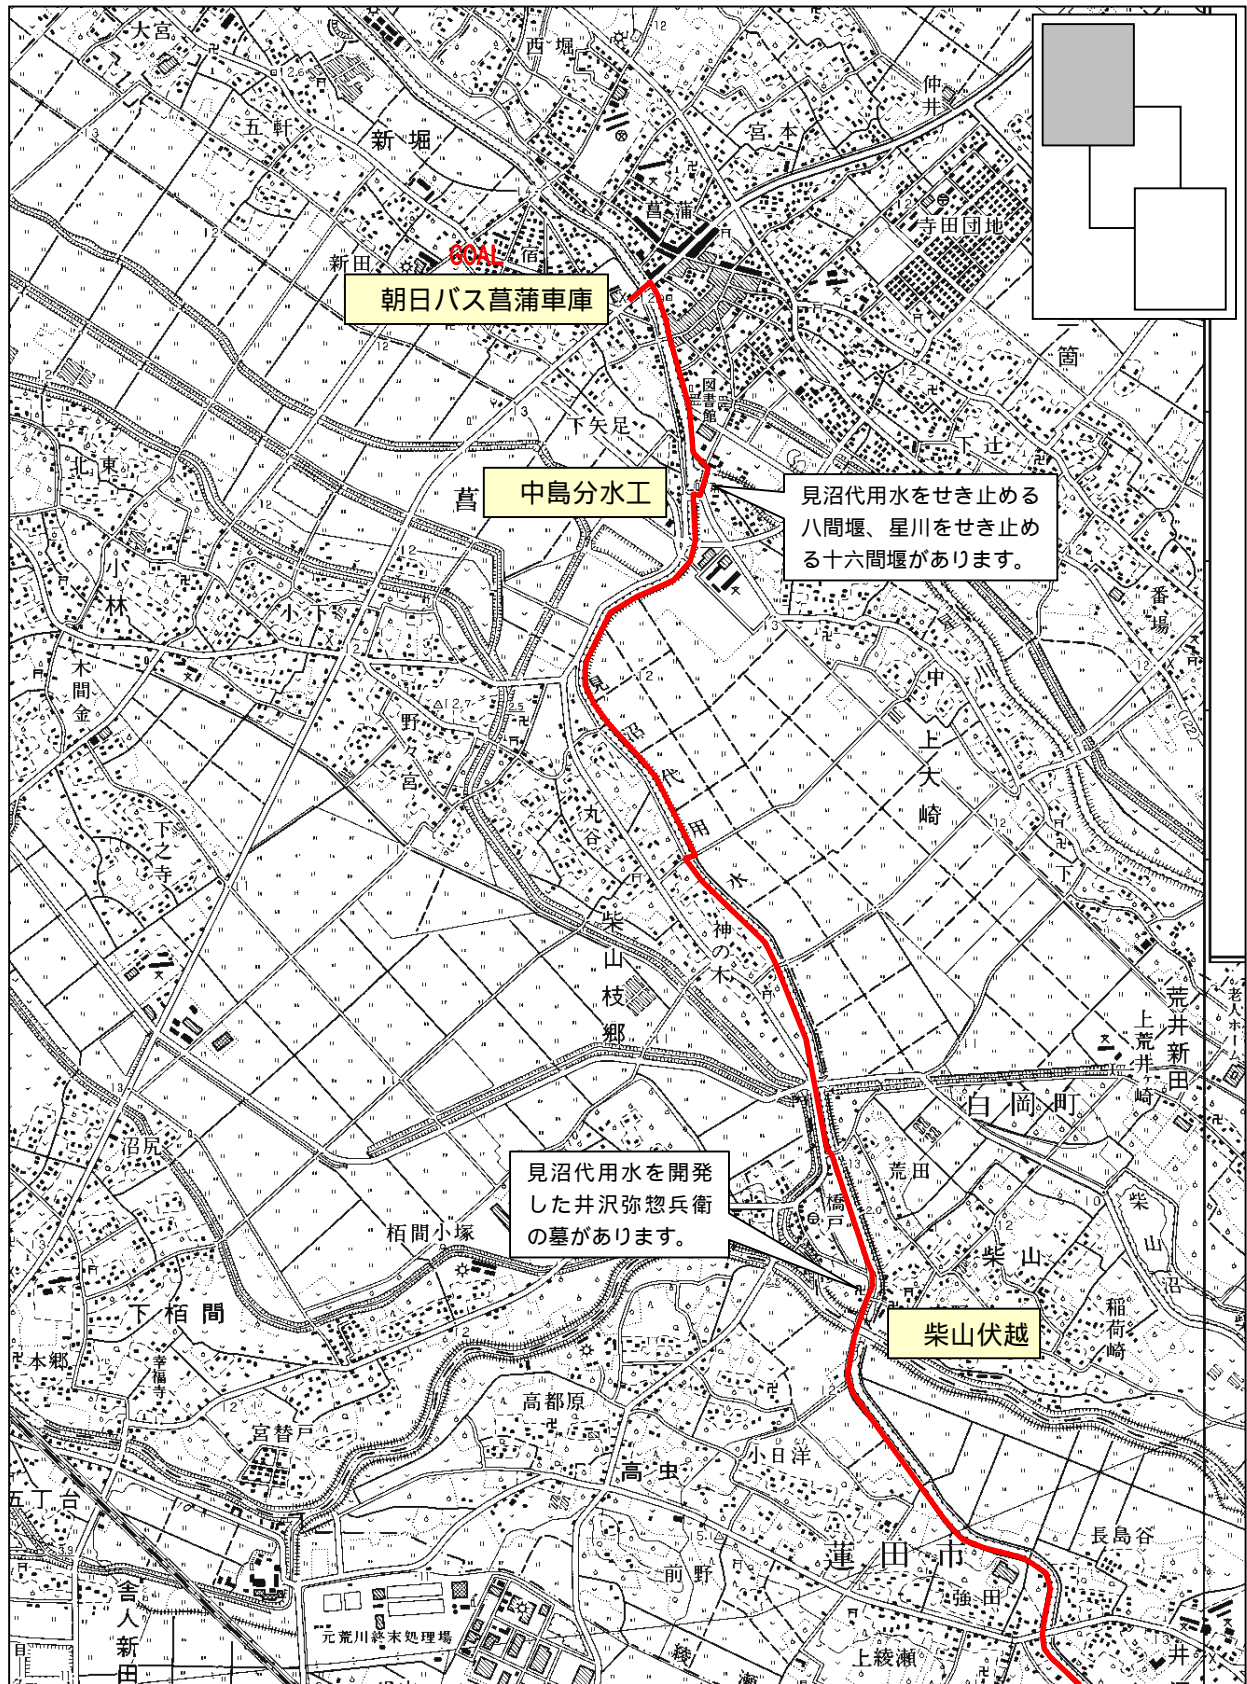

埼玉県 水土里の路ウォーキング
「緑のヘルシーロード 見沼代用水路ウォーク」

参考：国土地理院 1/25,000地形図「岩槻」「久喜」「鴻巣」

1 km

埼玉県 水土里の路ウォーキング
 「緑のヘルシーロード 見沼代用水路ウォーク」

参考：国土地理院 1/25,000地形図「岩槻」「久喜」「鴻巣」

埼玉県 水土里の路ウォーキング
 「緑のヘルシーロード 見沼代用水路ウォーク」

参考：国土地理院 1/25,000地形図「岩槻」「久喜」「鴻巣」

1 km